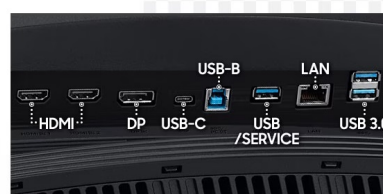

Popis

Samsung ViewFinity S95UC - velký displej pro váš program, ať je jakýkoli

Prohnutý LED monitor Samsung ViewFinity S95UC, který na vás chrlí digitální obsah ze všech stran a v širokém zorném poli. **Obří displej s úhlopříčkou 49 palců** disponuje **zakřivením 1000R** vám pomůže zvýšit produktivitu a veškeré úkoly a projekty přehledně zachytíte na jednotné ploše. Současně tento design podporuje příjemnější sledování po dlouhou dobu. Široký displej nabízí **Dual QHD rozlišení**, aby vše bylo vykresleno ostře a s velkou mírou detailů. Současně zachytí velké množství prostoru a je ideální pro činnost s více aplikacemi na jedné ploše.

Monitor jako dokovací stanice

Monitor Samsung ViewFinity S95UC nabízí pestrou škálu konektorů pro připojení periférií a zdrojů obrazu. Port **USB-C** umožní připojení a současně nabíjení o výkonu 90 W. K dispozici jsou dále rozhraní **HDMI**, **DisplayPort**, **USB 3.0** nebo **RJ-45**, takže bez problémů připojíte vše, co potřebujete. Výbava dále obsahuje integrované **reproduktory** pro plnohodnotné ozvučení multimédií.

Easy Setting Box

Samsung ViewFinity S95UC

Prohnutý LED monitor s úhlopříčkou **49"** nabízí rozlišení **5120 × 1440** obrazových bodů s poměrem stran 32 : 9. Disponuje kontrastním poměrem **3000 : 1**, jasem **350 cd/m²** a dobou odezvy **5 ms**. Díky technologii VA nabídne i široké pozorovací úhly **178° horizontálně i vertikálně**. Rychlá obnovovací frekvence až **120 Hz** redukuje rozmazání obrazu, čímž vám zaručí ještě hladší průběh hraní. K dispozici jsou tři porty **USB 3.0** pro připojení datových uložitelů nebo periférií a také port **USB-C**, který kromě vysokorychlostního přenosu videa a dat umožňuje napájení připojených zařízení až do 90 W. **Integrovaný KVM přepínač** umožňuje ovládat dvě zařízení připojená k monitoru prostřednictvím jediné klávesnice a myši. Potěší také vestavěné stereo reproduktory s celkovým výkonem 10 W.