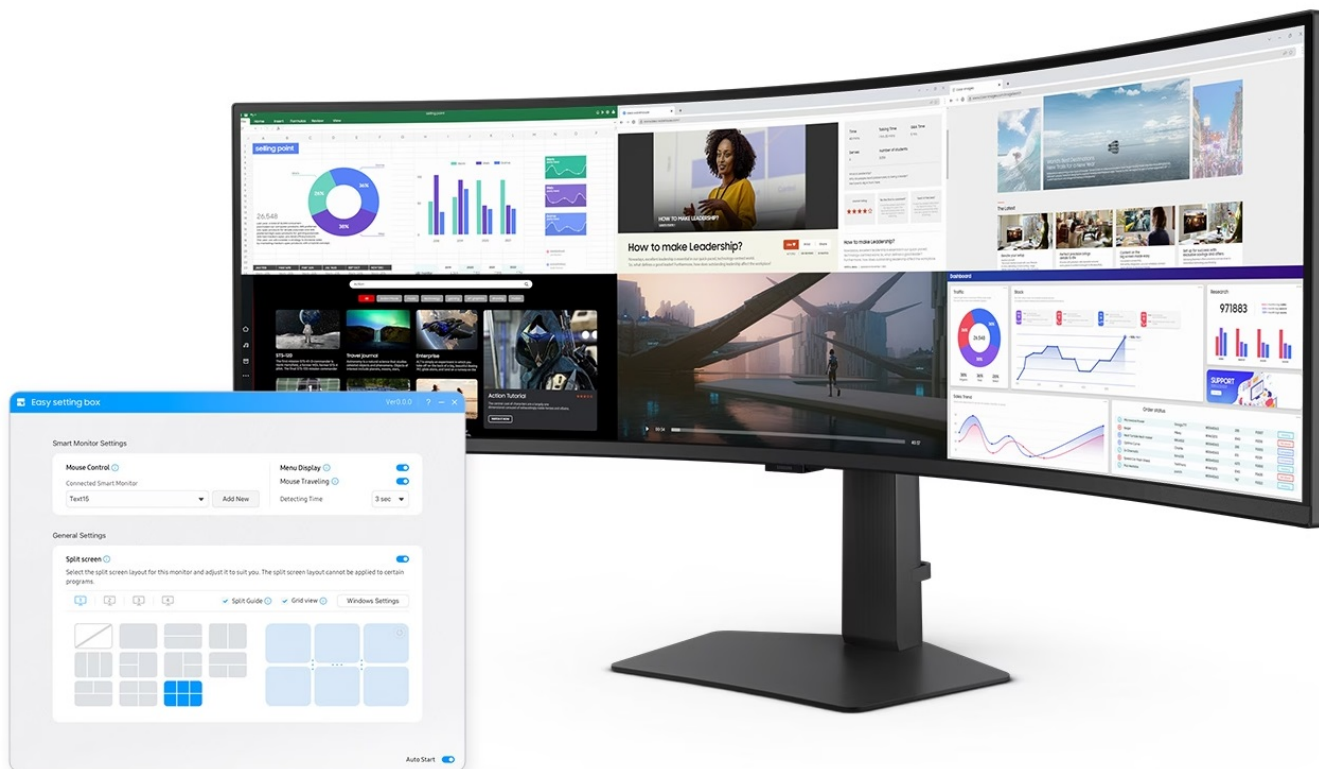

Popis

Samsung ViewFinity S95UC - velký displej pro váš program, ať je jakýkoli

Prohnutý LED monitor Samsung ViewFinity S95UC, který na vás chrlí digitální obsah ze všech stran a v širokém zorném poli. **Obří displej s úhlopříčkou 49 palců** disponuje **zakřivením 1000R** vám pomůže zvýšit produktivitu a veškeré úkoly a projekty přehledně zachytíte na jednotné ploše. Současně tento design podporuje příjemnější sledování po dlouhou dobu. Široký displej nabízí **Dual QHD rozlišení**, aby vše bylo vykresleno ostře a s velkou mírou detailů. Současně zachytí velké množství prostoru a je ideální pro činnost s více aplikacemi na jedné ploše.

Navíc se obejdete bez externích reproduktorů, takže ušetříte místo na vašem stole. Displej poskytuje **obnovovací**

frekvenci 120 Hz pro plynulý obraz a uplatní se při přehrávání filmů, videí, případně hraní her. **Zabudovaný KVM přepínač** vám umožní ovládat dva zdroje obrazu najednou s jednou klávesnicí a myší. **Obsah lze zobrazit v různých režimech** rozdělené obrazovky nebo obrazu v obraze (PiP).

Easy Setting Box

Samsung ViewFinity S95UC

Prohnutý LED monitor s úhlopříčkou **49"** nabízí rozlišení **5120 × 1440** obrazových bodů s poměrem stran 32 : 9. Disponuje kontrastním poměrem **3000 : 1**, jasem **350 cd/m²** a dobou odezvy **5 ms**. Díky technologii VA nabídne i široké pozorovací úhly **178° horizontálně i vertikálně**. Rychlá obnovovací frekvence až **120 Hz** redukuje rozmazání obrazu, čímž vám zaručí ještě hladší průběh hraní. K dispozici jsou tři porty **USB 3.0** pro připojení datových uložitelů nebo periférií a také port **USB-C**, který kromě vysokorychlostního přenosu videa a dat umožňuje napájení připojených zařízení až do 90 W. **Integrovaný KVM přepínač** umožňuje ovládat dvě zařízení připojená k monitoru prostřednictvím jediné klávesnice a myši. Potěší také vestavěné stereo reproduktory s celkovým výkonem 10 W.