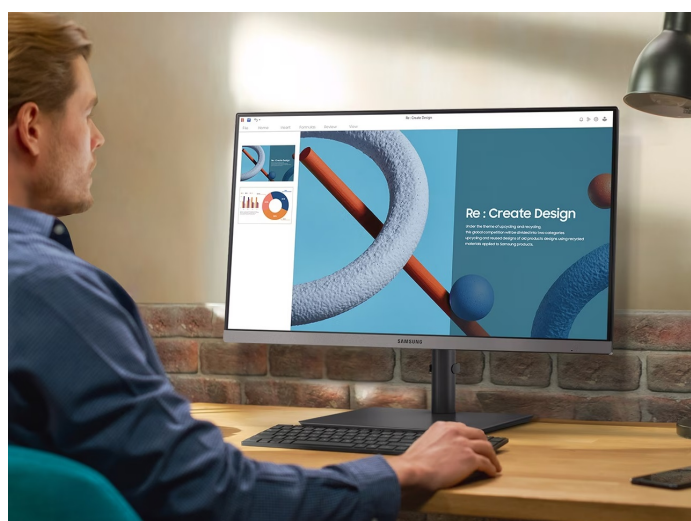

Ušetříte: **453 Kč**

Kód zboží: MONS1138

Part No.: LS24C432GAUXEN

Záruka: 36 měs.

Stav: Nové zboží

Popis

Samsung Business Monitor S43GC - od podnikání až po hraní her

Full HD monitor Samsung Business S43GC pro náročnou pracovní činnost. Na **ploše o velikosti 24 palců** si dopřejete ostrý obraz ve **Full HD rozlišení** a živé barvy. IPS panel produkuje široké pozorovací úhly, takže obraz i s barvami zůstane jasný a bez zkreslení i při pohledu ze stran.

Displej nabízí **obnovovací frekvenci 100 Hz**, díky čemuž hladce zobrazí dynamický obsah v rámci filmů, videí nebo her. Ve spojení s **technologí AMD FreeSync** je zajištěna optimální synchronizace obrazu a plynulá multimediální zábava bez sekání nebo trhání. Hráči ocení také přítomnost herního režimu pro optimalizované barvy a kontrast v herních lokacích. Oči všech uživatelů pak budou vděčné za menší míru blikání displeje a modrého světla.

Samsung Business Monitor S43GC

LED monitor s úhlopříčkou **24"** nabízí rozlišení **1920 × 1080** obrazových bodů s poměrem stran **16 : 9**. Disponuje kontrastním poměrem **1000 : 1**, jasem **250 cd/m²** a dobou odezvy **4 ms**. Díky technologii IPS nabídne i široké pozorovací úhly **178° horizontálně i vertikálně**. Rychlá obnovovací frekvence až **100 Hz** spolu s podporou technologie **AMD FreeSync** snižuje zpomalení a redukuje rozmazání obrazu, čímž vám zaručí ještě hladší průběh hraní. K dispozici jsou čtyři porty **USB 3.0** pro připojení datových uložišť nebo periferií. Potěší také výškově nastavitelný stojan a funkce **Pivot**, která umožňuje otočení obrazovky o 90°.

Součástí balení je HDMI a DisplayPort kabel.

ZÁKLADNÍ SPECIFIKACE

Typ panelu: IPS

Úhlopříčka: 24"

Poměr stran: 16 : 9

Rozlišení: 1920 × 1080

Kontrastní poměr: 1000 : 1

Doba odezvy: 4 ms