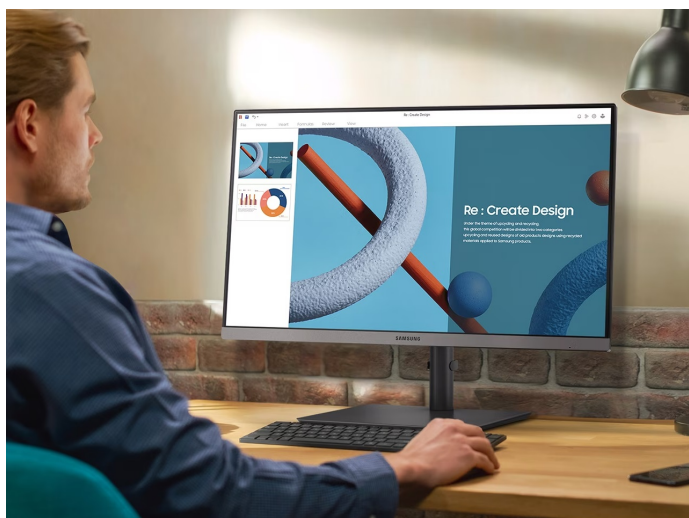

Popis

Samsung Business Monitor S43GC - od podnikání až po hraní her

Full HD monitor Samsung Business S43GC pro náročnou pracovní činnost. Na **ploše o velikosti 27 palců** si dopřejete ostrý obraz ve **Full HD rozlišení** a živé barvy. IPS panel produkuje široké pozorovací úhly, takže obraz i s barvami zůstane jasný a bez zkreslení i při pohledu ze stran.

Displej nabízí **obnovovací frekvenci 100 Hz**, díky čemuž hladce zobrazí dynamický obsah v rámci filmů, videí nebo her. Ve spojení s **technologíí AMD FreeSync** je zajištěna optimální synchronizace obrazu a plynulá multimediální zábava bez sekání nebo trhání. Hráči ocení také přítomnost herního režimu pro optimalizované barvy a kontrast v herních lokacích. Oči všech uživatelů pak budou vděčné za menší míru blikání displeje a modrého světla.

Samsung Business Monitor S43GC

LED monitor s úhlopříčkou **27"** nabízí rozlišení **1920 × 1080** obrazových bodů s poměrem stran 16 : 9. Disponuje kontrastním poměrem **1000 : 1**, jasem **250 cd/m²** a dobou odezvy **4 ms**. Díky technologii IPS nabídne i široké pozorovací úhly **178° horizontálně i vertikálně**. Rychlá obnovovací frekvence až **100 Hz** spolu s podporou technologie **AMD FreeSync** snižuje zpomalení a redukuje rozmazání obrazu, čímž vám zaručí ještě hladší průběh hraní. K dispozici jsou čtyři porty **USB 3.0** pro připojení datových uložení nebo periferií. Potěší také výškově nastavitelný stojan a funkce **Pivot**, která umožňuje otočení obrazovky o 90°.

Součástí balení je HDMI a DisplayPort kabel.

ZÁKLADNÍ SPECIFIKACE

Typ panelu: IPS

Úhlopříčka: 27"

Poměr stran: 16 : 9

Rozlišení: 1920 × 1080

Kontrastní poměr: 1000 : 1

Doba odezvy: 4 ms