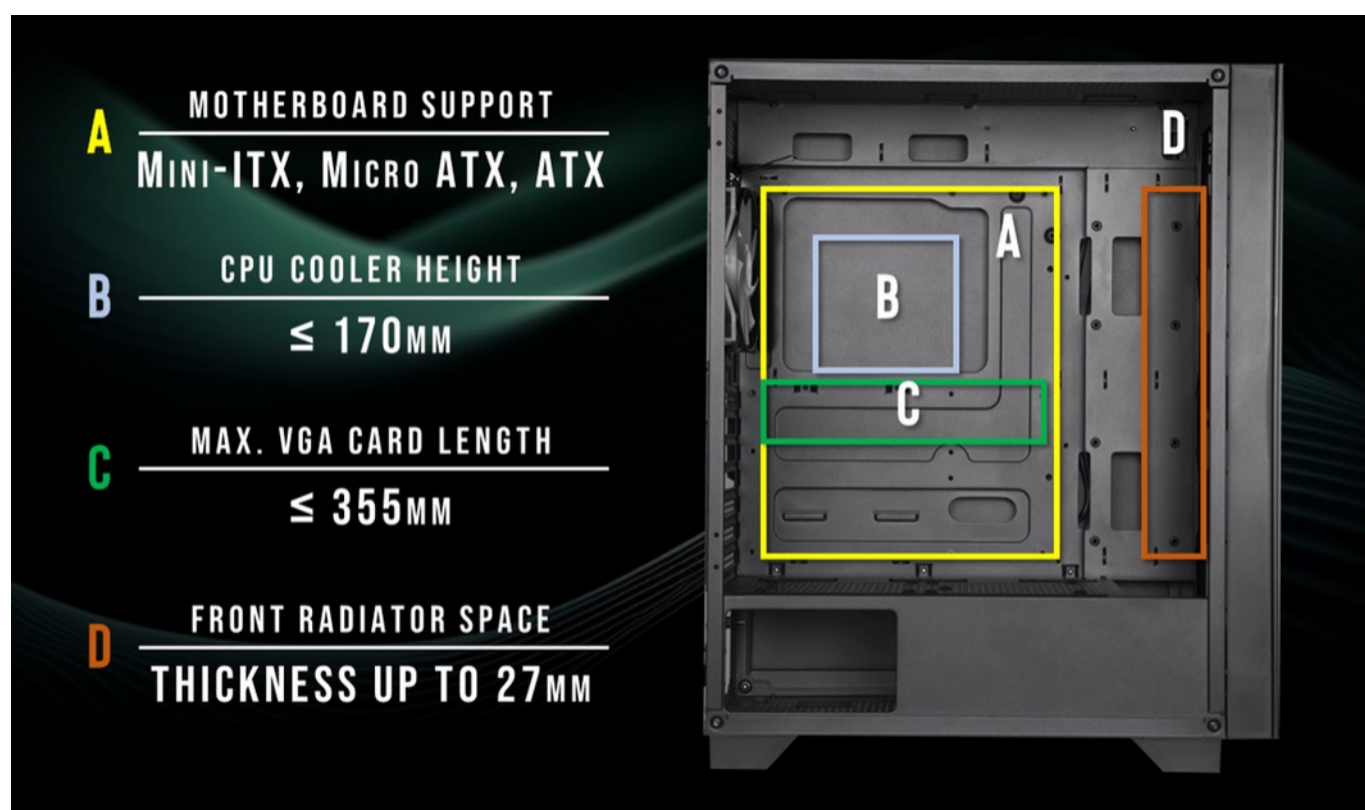

### BitFenix Flow - malá, ale prostorná herní skříň

Počítačová skříň **BitFenix Flow** vám poslouží pro stavbu prostorově úsporného PC systému. Díky **formátu skříňe Middle Tower** nezabere příliš mnoho místa a současně poskytne dostatek prostoru pro uložení všech komponent. Konstrukce se vyznačuje **průhlednou bočnicí s poloprůhledným perforovaným čelem**, což zajišťuje stylový vzhled a také vylepšené chlazení.

### BitFenix Flow

Kvalitní počítačová skříň formátu **Middle Tower** nabízí **čtyři 2,5" a dvě 3,5"** pozice pro SSD a pevné disky. Skříň je vybavena **průhlednou bočnicí a poloprůhledným čelem s perforací** pro optimální proudění vzduchu. Předinstalovány jsou **čtyři 120mm ventilátory** s FRGB podsvícením. Na horním panelu se nachází **dva porty USB 3.0**, jeden port USB 2.0, sluchátkový výstup a audio vstup pro mikrofón. Ve skříni je dostatek prostoru pro chladič CPU do výšky až 170 mm a grafickou kartu o délce až 355 mm. Důmyslné řešení umožňuje pohodlné umístění **až 360 mm dlouhého výměníku** vodního chlazení na přední straně. Potěší také přítomnost **prachových filtrů**. Skříň je dodávána **bez zdroje**.

## **ZÁKLADNÍ SPECIFIKACE**

**Provedení skříně:** Middle Tower

**Interní pozice:** 4 × 2,5", 1 × 3,5"/ 1 × 2,5", 1 × 3,5"

**Kompatibilita základní desky:** ATX, Micro ATX, Mini-ITX

**Zdroj:** bez zdroje

**Konektory na horním panelu:** 2 × USB 3.0, 1 × USB 2.0, 1 × výstup pro sluchátka, 1 × vstup mikrofonu

**Rozměry:** 460 × 438 × 210 mm

**Barva:** bílá