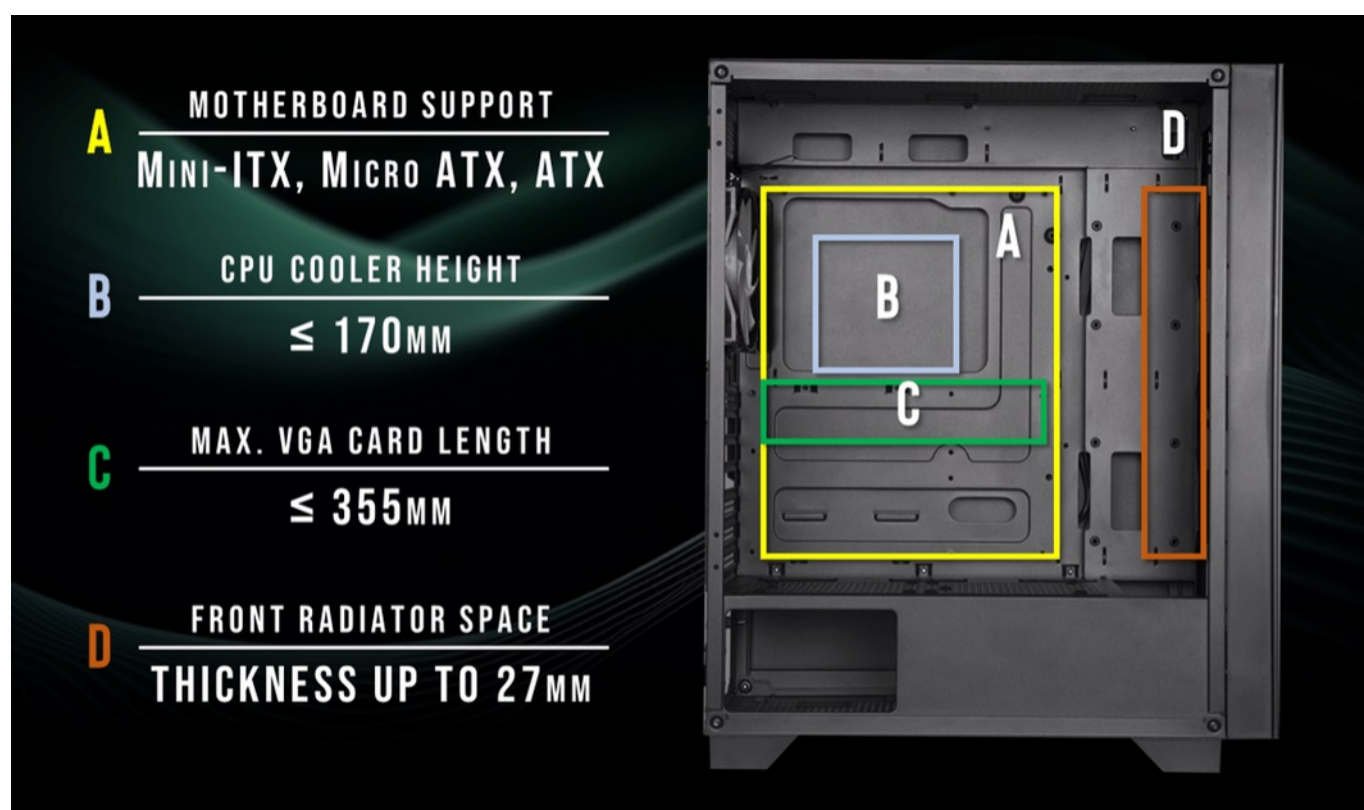

Popis

BitFenix Flow - malá, ale prostorná herní skříň

Počítačová skříň **BitFenix Flow** vám poslouží pro stavbu prostorově úsporného PC systému. Díky **formátu skříně Middle Tower** nezabere příliš mnoho místa a současně poskytne dostatek prostoru pro uložení všech komponent. Konstrukce se vyznačuje **průhlednou bočnicí s poloprůhledným perforovaným čelem**, což zajišťuje stylový vzhled a také vylepšené chlazení.

Skrze perforovanou stranu totiž ideálně proudí vzduch a udržuje celý PC systém v chodu i při zvýšené zátěži. Kromě toho je **skříň BitFenix Flow** vybavena **4 předinstalovanými 120mm ventilátory s FRGB podsvícením**, takže o potřebné chlazení není nouze. Horní strana panelu obsahuje důležité **konektory** pro připojení přenosných USB zařízení, sluchátek nebo mikrofону. Samozřejmostí je přítomnost **prachových filtrů**, díky čemuž je skříň chráněna před nánosy prachu.

BitFenix Flow

Kvalitní počítačová skříň formátu **Middle Tower** nabízí **čtyři 2,5" a dvě 3,5"** pozice pro SSD a pevné disky. Skříň je vybavena **průhlednou bočnicí a poloprůhledným čelem s perforací** pro optimální proudění vzduchu. Předinstalovány jsou **čtyři 120mm ventilátory** s FRGB podsvícením. Na horním panelu se nachází **dva porty USB 3.0**, jeden port USB 2.0, sluchátkový výstup a audio vstup pro mikrofón. Ve skříni je dostatek prostoru pro chladič CPU do výšky až 170 mm a grafickou kartu o délce až 355 mm. Důmyslné řešení umožňuje pohodlné umístění **až 360 mm dlouhého výměníku** vodního chlazení na přední straně. Potěší také přítomnost **prachových filtrů**. Skříň je dodávána **bez zdroje**.

Interní pozice: 4 × 2,5", 1 × 3,5"/ 1 × 2,5", 1 × 3,5"

Kompatibilita základní desky: ATX, Micro ATX, Mini-ITX

Zdroj: bez zdroje

Konektory na horním panelu: 2 × USB 3.0, 1 × USB 2.0, 1 × výstup pro sluchátka, 1 × vstup mikrofonu