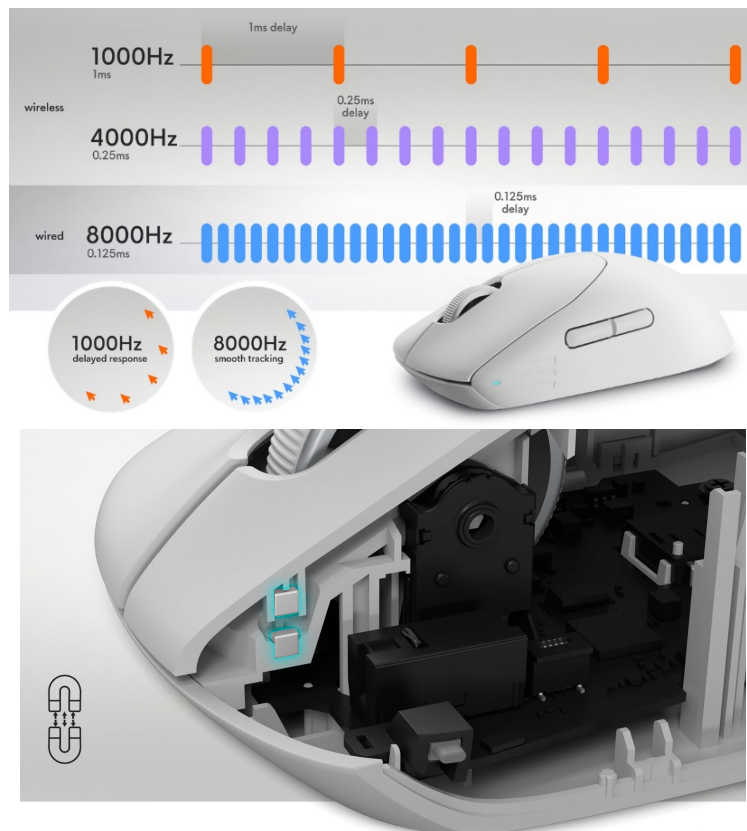

### Herní myš Dell Alienware Pro - navržena tak, aby se vyhrávalo

**Herní myš Dell Alienware Pro s bezdrátovou konektivitou** pro ničím neomezuující gaming. Díky svému výkonu je ideální **pro náročné on-line zápasy, e-sport** a další pokročilé aktivity. Pyšní se výkonným optickým senzorem, který dosahuje **rozlišení až 26 000 DPI**. S mimořádnou citlivostí tak dokáže zaregistrovat jakýkoli pohyb a adekvátně reagovat na rozmanité herní situace.

**Excelentní bezdrátová odezva** zlepší vaše reakce a poskytne vám výhodu nad soupeři. **Myš Dell Alienware Pro** vás potěší ultralehkým designem. Dosahuje hmotnosti pouhých 60 g a patří mezi nejlehčí modely. Svým tvarem a velikostí dokonale padne do ruky. **Komfortní uchopení** zajistí přesnou kontrolu a dokonale zvolenou citlivost.

## ZÁKLADNÍ SPECIFIKACE

**Typ myši:** optická

**Počet tlačítek:** 6

**Rozlišení:** až 26 000 DPI

**Rozhraní:** 2,4 GHz (USB-C adaptér)

**Napájení:** integrovaná dobíjecí baterie

**Rozměry:** 124,5 × 63,5 × 40,6 mm