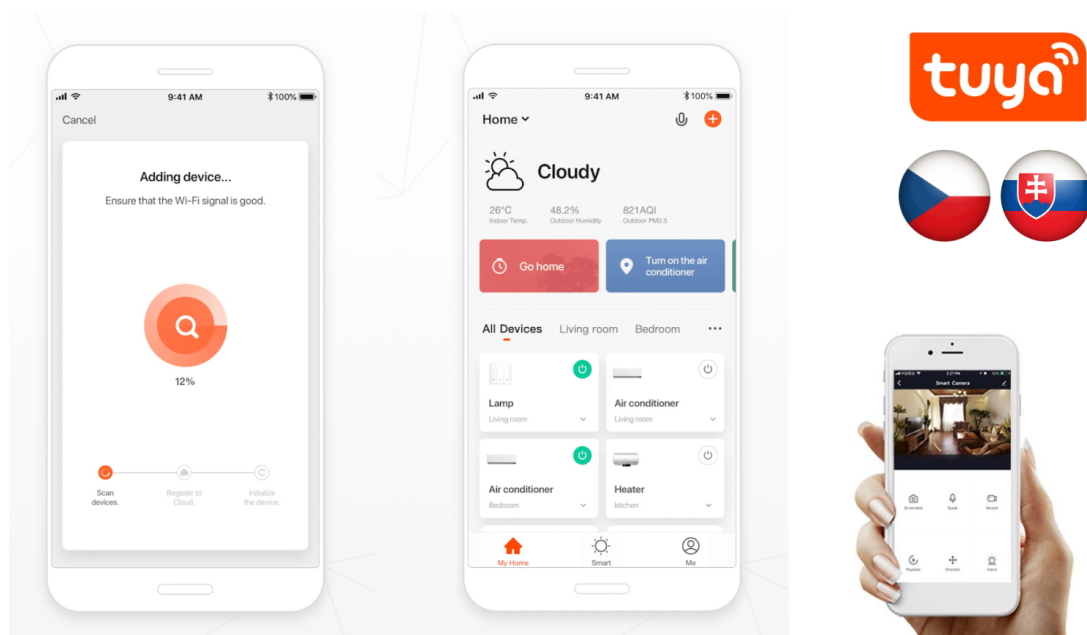

Jan Skopový (hw.ddfu.org)

hello@ddf.org

+420 731 533677

10.04.26 8:18:37

IMMAX NEO LITE SMART VNITŘNÍ ZÁSUVKA V3 TYP E 3KS

Cena celkem:	1 213 Kč
	(bez DPH: 1 003 Kč)
Běžná cena:	1 335 Kč
Ušetříte:	121 Kč
Kód zboží:	DAZIMM1046
Part No.:	07786C
Záruka:	24 měs.
Stav:	Nové zboží

Popis

IMMAX NEO LITE SMART vnitřní zásuvka v3 typ E 3 ks

Chytrá Wi-Fi zásuvka je navržena k **ovládání elektrických spotřebičů** odkudkoliv přes internet. Můžete tak automatizovat zapínání spotřebičů či sledovat **spotřebu energie**. Zásuvku lze ovládat skrze bezplatnou aplikaci **IMMAX NEO PRO**, která je kompatibilní se systémy **TUYA** a LIDL a podporuje hlasové ovládání pomocí Google Assistant, Amazon Alexa a Apple Siri.

Balení obsahuje 3 chytré zásuvky.

ZÁKLADNÍ SPECIFIKACE

Počet zástrček: 1

Frekvenční rozsah: 2400-2483,5 MHz

Napájecí napětí: 230 V / 16 A

Max. výkon: 3680 W

Hlasová podpora: Google Assistant, Amazon Alexa, Apple Siri

Rozměry: 75 x 55 x 55 mm

Barva: bílá