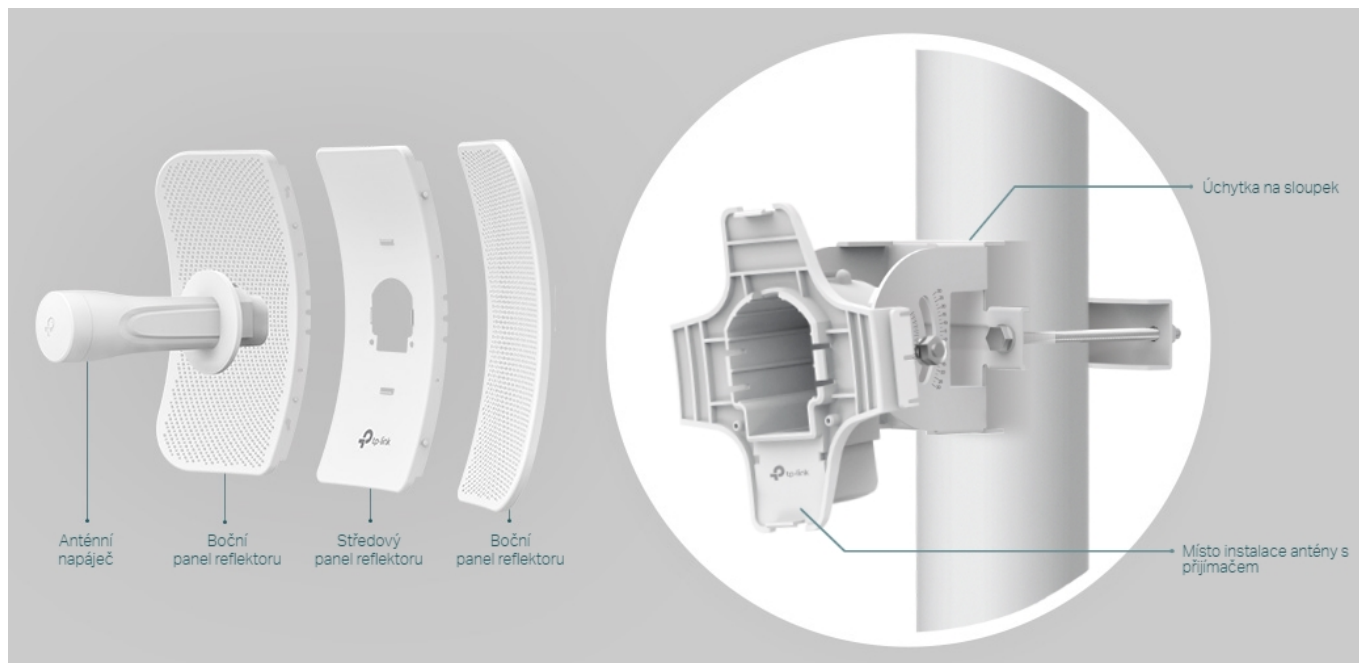

#### Směrová anténa na profesionální úrovni se ziskem 23 dBi určená pro bezdrátový přenos dat na velké vzdálenosti

Díky směrové anténě Cassegrain s vysokým ziskem 23 dBi a speciálnímu kovovému reflektoru umožňuje model CPE605 dosáhnout vynikajícího směrového zaměření paprsku, vylepšené latence a odolnosti vůči rušení. Profesionální výkon a uživatelsky příjemné provedení - venkovní anténa CPE605 s rychlostí přenosu 150 Mb/s v pásmu 5 GHz a ziskem 23 dBi je ideální volbou a cenově výhodným řešením pro potřeby venkovních bezdrátových sítí. Odolné krytí **IP65** zajišťuje spolu s 15kV ESD a 6kV ochranou před bleskem vhodnost do každého počasí. Podpora pasivního PoE napájení umožňuje flexibilní nasazení a pohodlnou instalaci.

#### Stabilní konstrukce a flexibilní instalace

- Díky částem, které do sebe vzájemně zaklapnou, je montáž snadná a pohodlná
- Sady pro montáž na sloupek a volnost pohybu ve všech třech osách umožňují flexibilní instalaci
- Odolná konstrukce zajišťuje stabilitu i ve větrném prostředí

### Pharos Control - Systém centralizované správy sítě

Anténa CPE605 se dodává se softwarem Pharos Control pro centralizovanou správu sítě, který uživatelům pomáhá snadno řídit všechna zařízení v síti z jediného počítače. Mezi jeho funkce patří rozpoznávání zařízení, monitorování jejich stavu, aktualizace firmwaru a údržba sítě. Intuitivní prostředí ve webovém prohlížeči - PharOS - je alternativním způsobem, jak síť spravovat, a profesionálům umožňuje přístup k detailnějším nastavením.

#### ZÁKLADNÍ SPECIFIKACE

**Typ antény:** směrová

**Frekvence:** 5,15-5,85 GHz

**Zisk:** 23 dBi

**Paměť:** 64 MB DDR2 RAM, 8 MB Flash

**PoE:** ano, pasivní PoE

**Rozměry:** 350 × 255 × 207 mm