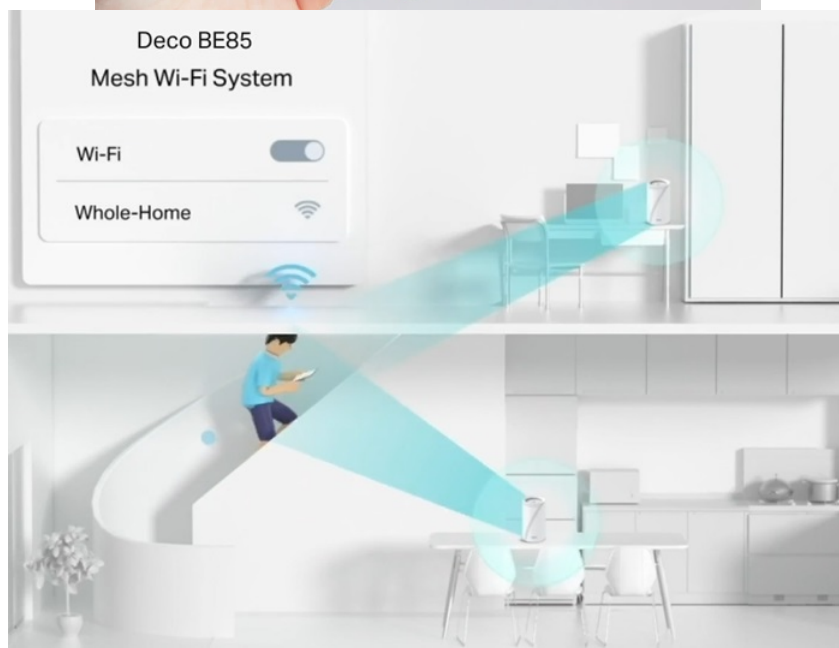

### TP-Link Deco BE85 - ať je Wi-Fi síť všude

**Access point TP-Link Deco BE85** v provedení tzv. Mesh systému umožní celoplošné pokrytí domácnosti Wi-Fi signálem. Představuje zcela nové možnosti bezdrátové sítě, která staví na špičkové výkonu, propustnosti, ochraně proti rušení a v neposlední řadě také na vyšší efektivitě datových přenosů. Podporuje **3pásmovou Wi-Fi** a **nejnovější standard Wi-Fi 7**, který vám zprostředkuje možnosti sítě naplno, respektive plnou rychlostí.

Bezprecedentní tempo vám umožní využívat multigigabitové připojení v celé domácnosti. Dostupné porty se postarají o výrazné zrychlení domácí internet, ať už sledujete videa, hrajete hry nebo používáte náročné on-line nástroje. **Dvojice portů WAN/LAN nabízí rychlost 10 Gbps**, další dvojice pak 2,5 Gbps a nechybí ani port **USB 3.0** pro budoucí rozšíření.

## Nekompromisní připojení v každé situaci

Díky tomu se můžete těšit ze silnější a flexibilní konektivity na svých zařízeních. Pro větší míru zabezpečení lze v rámci **Access pointu TP-Link Deco BE85** vytvořit soukromou IoT síť přímo pro vaši domácnost. Samostatné Mesh jednotky umožňují přepínání mezi zařízeními, takže se můžete volně pohybovat po místnosti a při tom nerušeně sledovat streamovaný obsah. Nastavení a správu přístroje **TP-Link Deco BE85** máte pod kontrolou pomocí uživatelsky přívětivé aplikace **TP-Link Deco**.