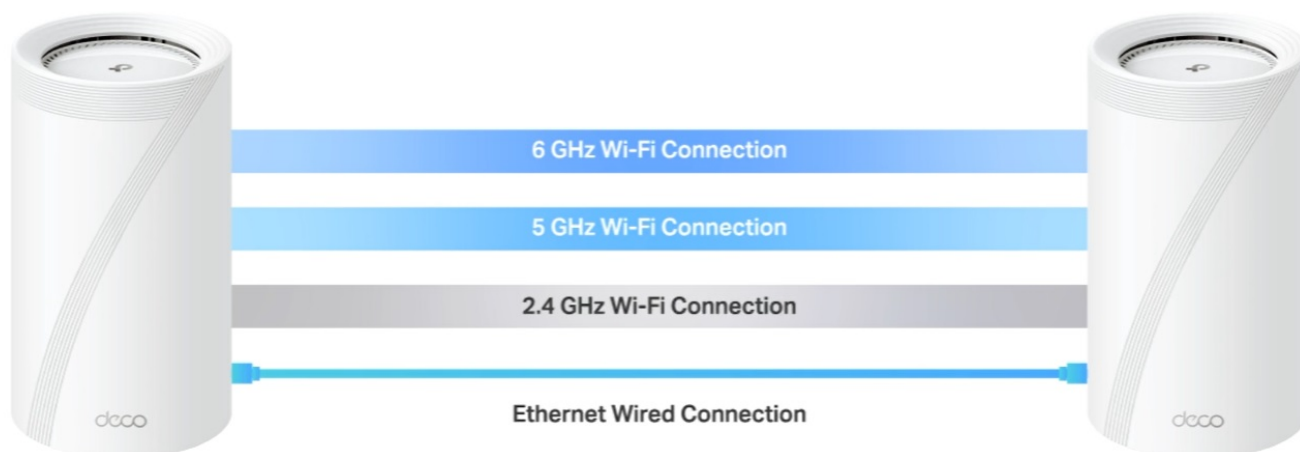

### TP-Link Deco BE85 - ať je Wi-Fi síť všude

**Access point TP-Link Deco BE85** v provedení tzv. Mesh systému umožní celoplošné pokrytí domácnosti Wi-Fi signálem. Představuje zcela nové možnosti bezdrátové sítě, která staví na špičkové výkonu, propustnosti, ochraně proti rušení a v neposlední řadě také na vyšší efektivitě datových přenosů. Podporuje **3pásmovou Wi-Fi** a **nejnovější standard Wi-Fi 7**, který vám zprostředkuje možnosti sítě naplno, respektive plnou rychlostí.

Bezprecedentní tempo vám umožní využívat multigigabitové připojení v celé domácnosti. Dostupné porty se postarají o výrazné zrychlení domácí internet, ať už sledujete videa, hrajete hry nebo používáte náročné on-line nástroje. **Dvojice portů WAN/LAN nabízí rychlost 10 Gbps**, další dvojice pak 2,5 Gbps a nechybí ani port **USB 3.0** pro budoucí rozšíření.

## Nekompromisní připojení v každé situaci

Díky tomu se můžete těšit ze silnější a flexibilní konektivity na svých zařízeních. Pro větší míru zabezpečení lze v rámci **Access pointu TP-Link Deco BE85** vytvořit soukromou IoT síť přímo pro vaši domácnost. Samostatné Mesh jednotky umožňují přepínání mezi zařízeními, takže se můžete volně pohybovat po místnosti a při tom nerušeně sledovat streamovaný obsah. Nastavení a správu přístroje **TP-Link Deco BE85** máte pod kontrolou pomocí uživatelsky přívětivé aplikace **TP-Link Deco**.

### 3pásmový systém BE19000 Mesh Wi-Fi 7

Deco BE85 využívá systém více jednotek k dosažení bezproblémového celoplošného Wi-Fi pokrytí - **eliminuje slabé oblasti signálu** jednou provždy! Pro pokrytí menších oblastí může jednotka fungovat i samostatně. Díky technologii **Deco Mesh** spolupracují jednotky na vytvoření jednotné sítě s jediným názvem sítě.