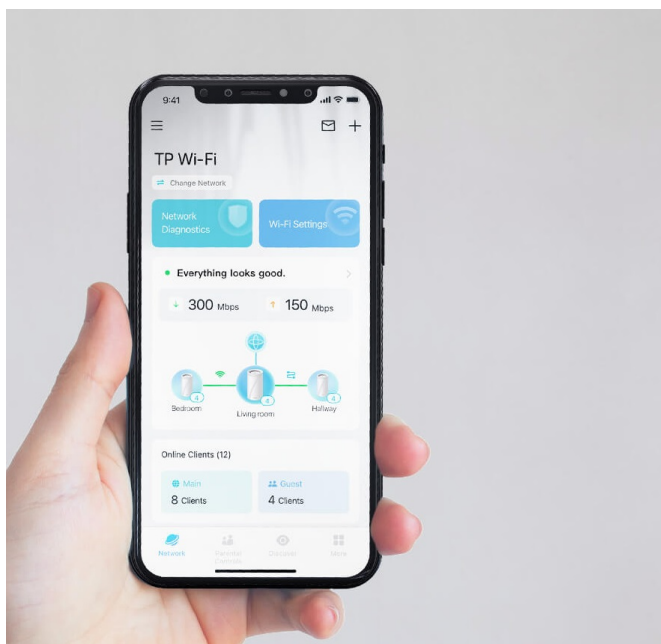

### TP-Link Deco BE85 - ať je Wi-Fi síť všude

**Access point TP-Link Deco BE85** v provedení tzv. Mesh systému umožní celoplošné pokrytí domácnosti Wi-Fi signálem. Představuje zcela nové možnosti bezdrátové sítě, která staví na špičkové výkonu, propustnosti, ochraně proti rušení a v neposlední řadě také na vyšší efektivitě datových přenosů. Podporuje **3pásmovou Wi-Fi** a **nejnovější standard Wi-Fi 7**, který vám zprostředkuje možnosti sítě naplno, respektive plnou rychlostí.

Bezprecedentní tempo vám umožní využívat multigigabitové připojení v celé domácnosti. Dostupné porty se postarají o výrazné zrychlení domácí internet, ať už sledujete videa, hrajete hry nebo používáte náročné on-line nástroje. **Dvojice portů WAN/LAN nabízí rychlost 10 Gbps**, další dvojice pak 2,5 Gbps a nechybí ani port **USB 3.0** pro budoucí rozšíření.

## Nekompromisní připojení v každé situaci

Díky tomu se můžete těšit ze silnější a flexibilní konektivity na svých zařízeních. Pro větší míru zabezpečení lze v rámci **Access pointu TP-Link Deco BE85** vytvořit soukromou IoT síť přímo pro vaši domácnost. Samostatné Mesh jednotky umožňují přepínání mezi zařízeními, takže se můžete volně pohybovat po místnosti a při tom nerušeně sledovat streamovaný obsah. Nastavení a správu přístroje **TP-Link Deco BE85** máte pod kontrolou pomocí uživatelsky přívětivé aplikace **TP-Link Deco**.