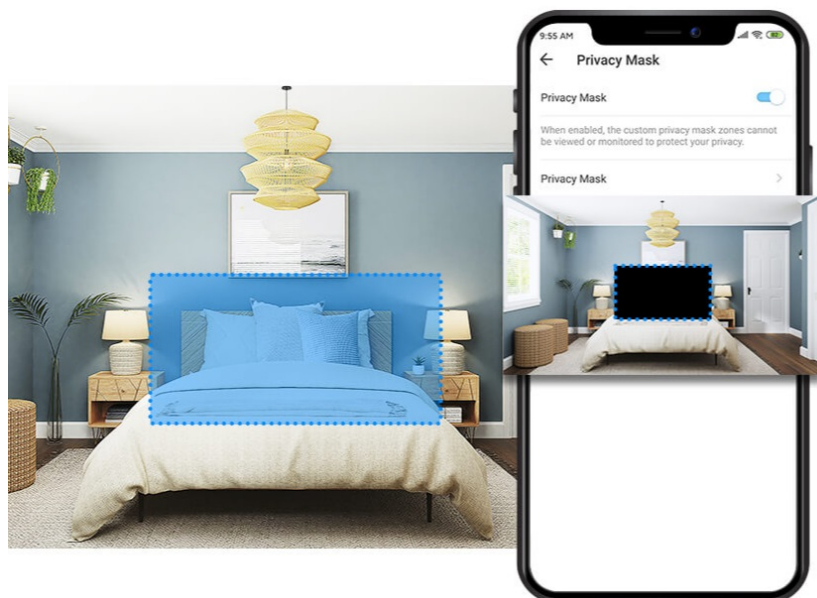

### TP-Link Tapo C211 - bezpečí snadno a chytře

**Wi-Fi kamera TP-Link Tapo C211** pro zajištění bezpečí v domácnosti. Podporuje snímání obrazu ve vysokém rozlišení, takže důležité okamžiky u vás doma zachytí čistě a také s jemnými detaily. Je vhodná do interiérů, kde se pohybují a bydlí děti - jakéhokoli věku. **Kamera TP-Link Tapo C211** umožňuje detekovat dětský pláč a ve spojení s **funkcí nočního vidění** vás upozorní ve dne i v noci.

o dítě.

Péče o vaše dítě je tak o něco jednodušší. Samozřejmostí je **funkce detekce osob a pohybu**. Na smartphone obdržíte

upozornění v případě zachycení jakékoli pohybové aktivity. Díky možnosti **nastavit vlastní oblasti detekce** budete vědět, pokud se dítě probudí, opustí pokojíček a bez dohledu se vydá ke schodům. V případě rozpoznání pohybu **kamera TP-Link Tapo C211** umožňuje také kontinuální sledování ohybu.

Díky **zabudovanému reproduktoru a mikrofonu** umožňuje obousměrný přenos zvuku ke komunikaci s rodinou, přáteli nebo třeba domácími mazlíčky. Jestliže si chcete dávat pozor na své soukromí, nechybí funkce pro nastavení vlastní blokové zóny v určitých místech a místnostech.

### TP-Link Tapo C211

Domácí bezpečnostní Wi-Fi kamera s horizontální a vertikální rotací, která dokáže natáčet jasné a ostré video v **3Mpx rozlišení (2304 x 1296)** při 15 snímcích za sekundu. Zorný úhel **360° horizontálně a 114° vertikálně** zajistí, že nic nebude mimo dohled. Díky zabudovanému **IR přísvitu** je možné kameru využívat nepřetržitě ve dne i v noci na vzdálenost **až 10 m**.