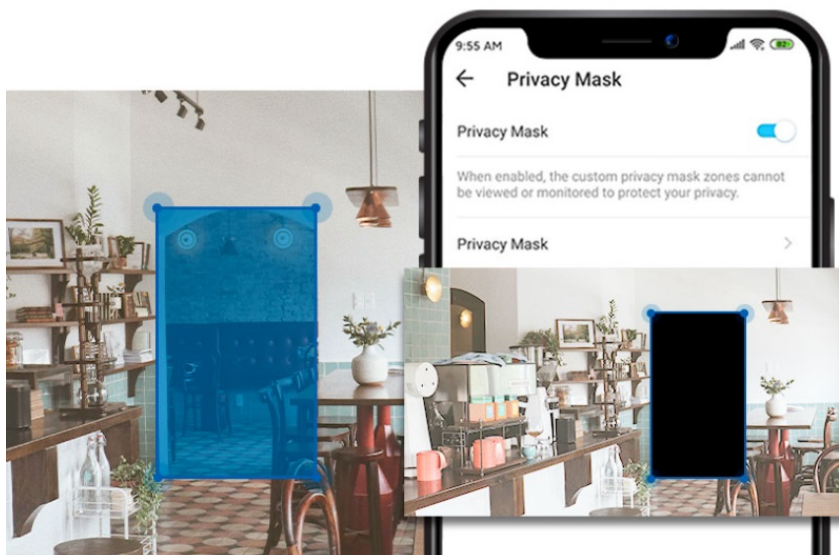

24 měs.

Stav:

Nové zboží

Popis

TP-Link Tapo C212 - bezpečí snadno a chytře

Wi-Fi kamera TP-Link Tapo C212 pro zajištění bezpečí v domácnosti. Podporuje snímání obrazu ve vysokém rozlišení, takže důležité okamžiky u vás doma zachytí čistě a také s jemnými detaily. Je vhodná do interiérů **pro detekci osob a pohybu**. Díky nastavení zónám aktivit máte přehled o tom, kdo a kde se vyskytuje. V případě zachycení pohybové aktivity kamera **TP-Link Tapo C212** aktivuje sledování do té doby, dokud je objekt v záběru.

Připojení je realizováno skrze **ethernetový port** a bezdrátově pomocí **sítě Wi-Fi**. Pořízené záznamy nebo vytvořené klipy můžete sdílet pomocí zařízení Tapo s rodinou i přáteli. Samozřejmostí je **podpora nočního vidění**, které zachytí jasné záběry i při slabém osvětlení na vzdálenost až 10 metrů.

Kamera TP-Link Tapo C212 disponuje **integrovaným reproduktorem a mikrofonom** pro obousměrnou komunikaci a případné odstrašení nezanedbaného návštěvníka. Jestliže si chcete dávat pozor na své soukromí, nechybí funkce pro nastavení vlastní blokované zóny v určitých místech a místnostech.