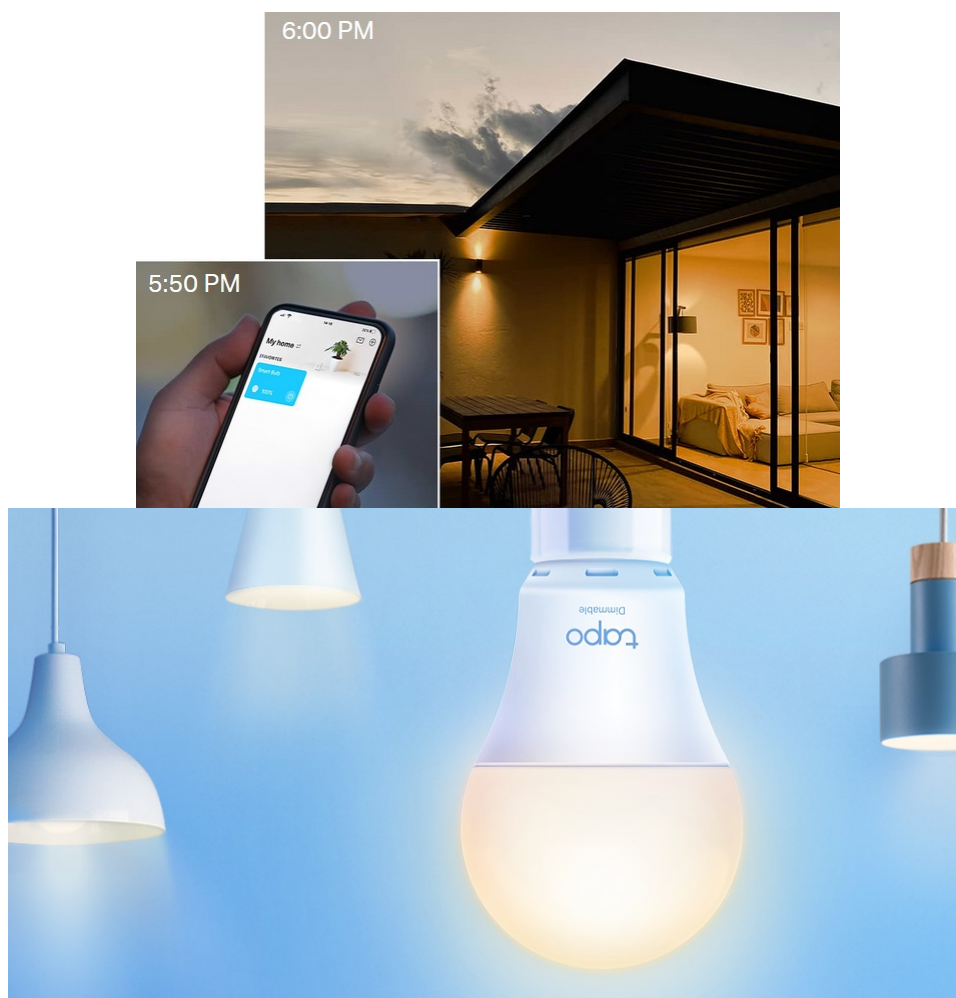

Díky pokročilým **technologickým pro úsporu energie** se nemusíte bát, že byste přespříliš plýtvali elektřinou. **Smart žárovka TP-Link Tapo L510E** se ideálně uplatní ve všech typech chytrých domácností, **podporuje hlasové ovládání**, takže rychle a jednoduše změníte osvětlení skrze příkazy pro **hlasové asistenty Amazon Alexa a Google Assistant**.