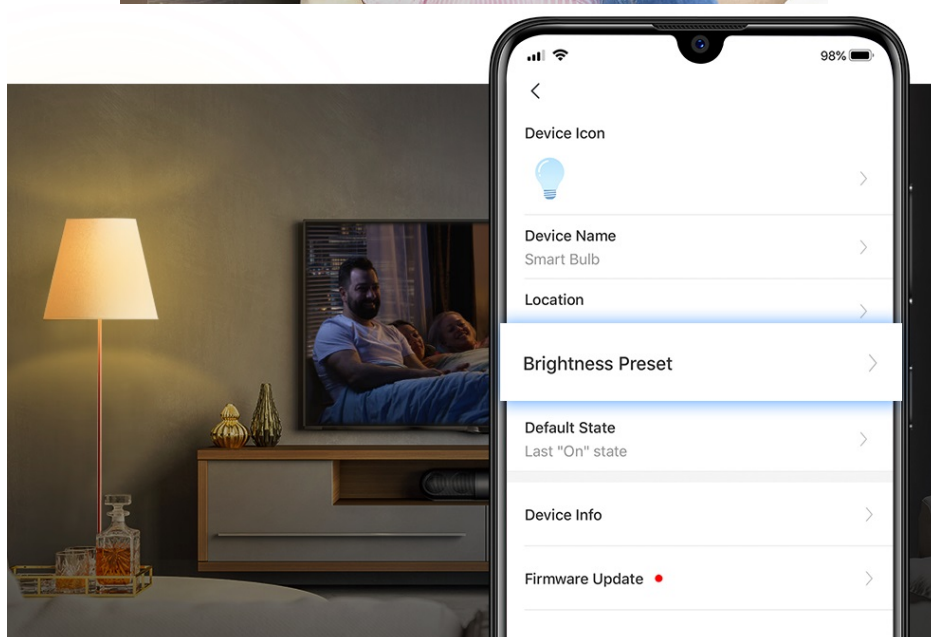

Snadné ovládání podporuje rovněž **aplikace Tapo pro chytré mobilní telefony.**

TP-Link Tapo L510E 2 ks

Chytré žárovky jsou snadno nastavitelné a umožní vám plynule nastavovat intenzitu osvětlení. Ovládejte osvětlení své domácnosti odkudkoliv pomocí aplikace Tapo pro [iOS](#) nebo [Android](#).

Jednoduše připojte chytrou žárovku k domácí Wi-Fi síti a ovládejte pomocí aplikace Tapo kdekoliv se pohybujete. Nepotřebujete žádné další ovládací prvky. Žárovka podporuje také hlasové ovládání Amazon Alexa a Google Assistant. Lze ji stmívat a rozsvěcovat ručně nebo na základě nastavitelných časových rozvrhů.

Balení obsahuje dvě žárovky.

ZÁKLADNÍ SPECIFIKACE

Patice: E27

Příkon: 8,7 W

Světelný tok: 806 lm

Barva světla: teplá bílá

Barevná teplota: 2700 K

Vstupní napětí: 220–240 V, 50/60 Hz

Úhel světelného paprsku: 220°

Protokol Wi-Fi: IEEE 802.11b/g/n

Frekvence Wi-Fi: 2,4 GHz

Energetická třída (EEI): F