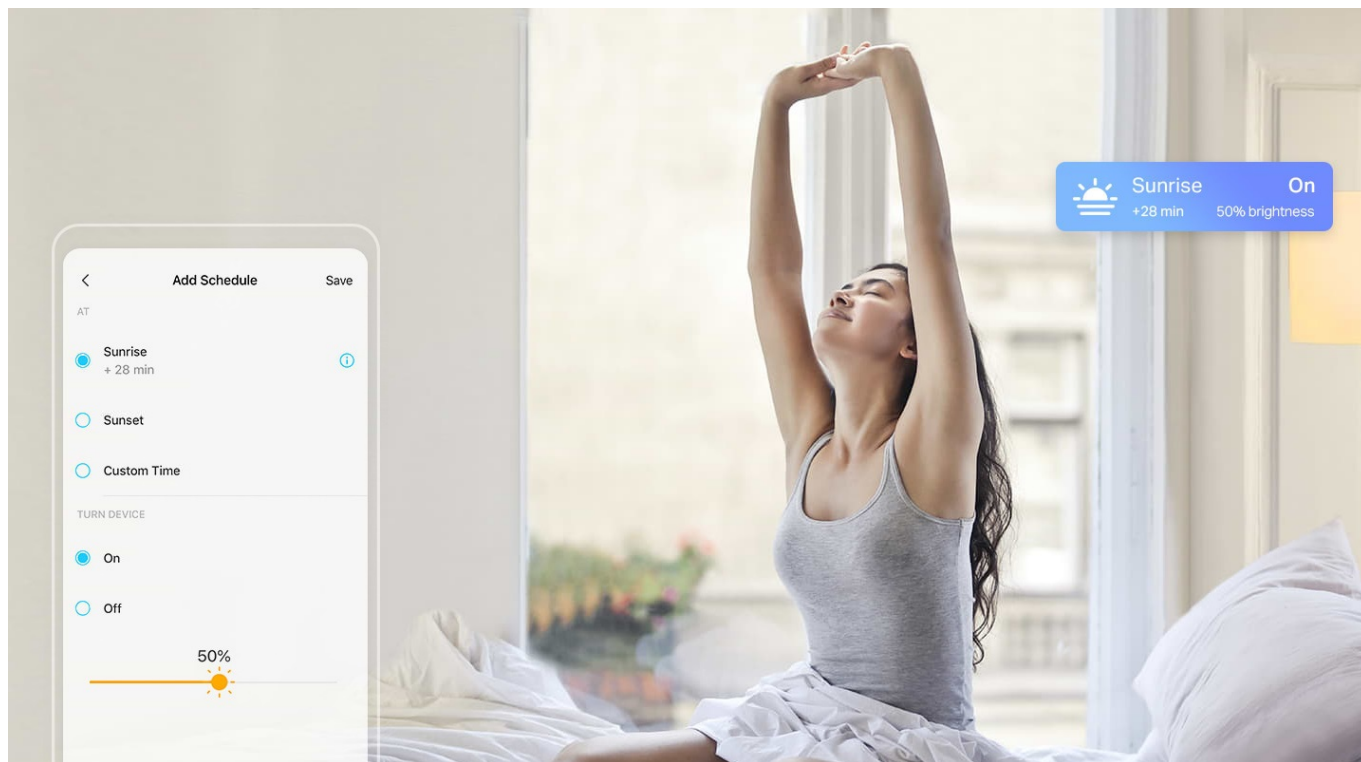

### TP-Link Tapo L510E - když slunce nesvítí, chytrá žárovka poslouží

**Chytrá žárovka TP-Link Tapo L510E s nastavitelnou intenzitou osvětlení**, která se přizpůsobí vašim požadavkům v domácnosti. Chcete vytvořit atmosféru pro romantický večer, pracovní činnost nebo třeba relax po náročném dni u filmu? Osvětlení je teď ve vašich rukách. Pokud jste si zvykli na jas světla při večeři, u čtení knížky, sledování TV či jiných činnostech, můžete si jej **snadno uložit a zase zvolit**, až bude čas na další díl oblíbeného seriálu.