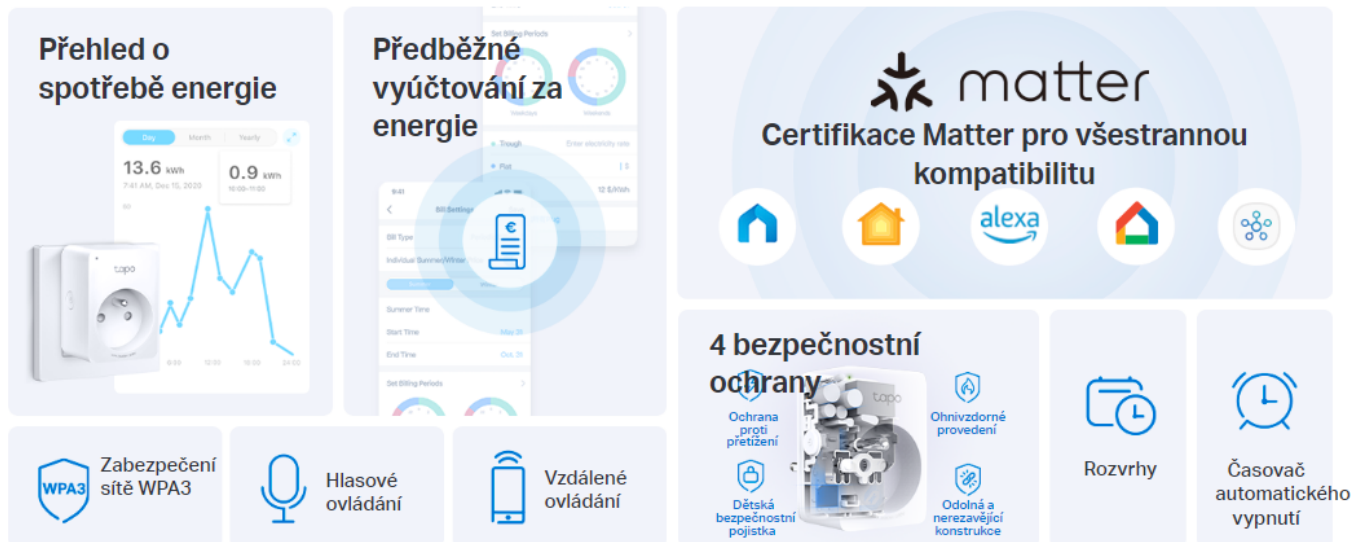

TP-LINK TAPO P110M

| | |
|--------------|---|
| Cena celkem: | 489 Kč (bez DPH: 404 Kč) |
| Běžná cena: | 538 Kč |
| Ušetříte: | 49 Kč |
| Kód zboží: | TIPTPL0036 |
| Part No.: | Tapo P110M |
| Záruka: | 24 měs. |
| Stav: | Nové zboží |

Popis

TP-Link Tapo P110M

Mini **Wi-Fi zásuvka s měřením spotřeby**. Ovládejte zařízení připojené do chytré zásuvky, a to odkudkoliv, kde máte **připojení k internetu** pomocí **volně dostupné aplikace Tapo** ve vašem telefonu. Zařízení je také kompatibilní s hlasovými asistenty **Amazon Alexa, Apple Siri a Google Assistant**, díky kterým můžete ovládat zařízení připojená do chytré zásuvky použitím pouze vašeho hlasu. Vytvořte si rozvrh, kdy se bude zařízení **zapínat a vypínat** přesně podle vašich potřeb. Např. nastavení osvětlení, aby se **při soumraku zapnulo a při východu slunce vypnulo**. Zapínejte a vypínejte vaše zařízení v různých časech tak, aby se zdálo, že je stále někdo doma.

- **Certifikace Matter** - Začleňte zařízení Tapo s certifikací Matter a také další koncové produkty s touto certifikací do svého preferovaného ekosystému.
- **Kompaktní design** - Miniaturní rozměry, aby zařízení nezabíralo místo sousedním zásuvkám.
- **Hlasové ovládání** - Ovládání chytré zásuvky hlasovými příkazy prostřednictvím Amazon Alexy, Apple Siri nebo Asistenta Google.
- **Vzdálené ovládání** - Okamžité zapnutí/vypnutí připojených zařízení prostřednictvím aplikace Tapo, ať jste kdekoli.
- **Rozvrh** - Přednastavení kalendáře pro automatickou správu zařízení.
- **Automatické vypnutí** - Automaticky vypne připojené zařízení po uplynutí nastaveného času.
- **Režim nepřítomnosti** - Automatické zapínání a vypínání zařízení v různých časech, aby vznikl dojem, že je někdo doma.

Úspora peněz a energie

Sledování spotřeby energie a výdajů za energii v reálném čase prostřednictvím aplikace Tapo. Ušetřete peníze tím, že budete ovládat své spotřebiče v závislosti na levnější elektřině.