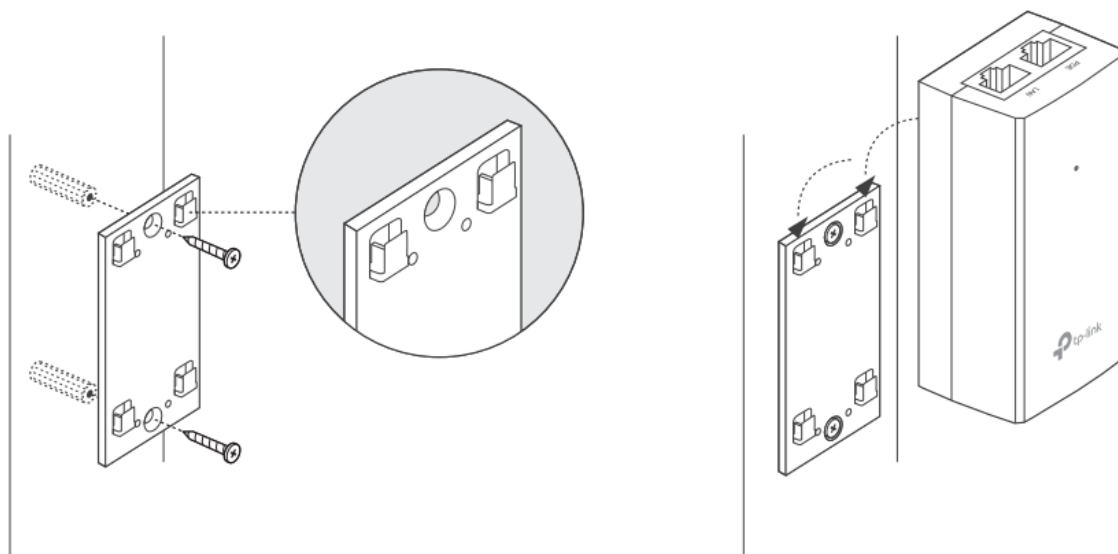

### TP-Link TL-POE4818G

Pasivní PoE injektor slouží pro napájení všech zařízení, které v sobě mají zabudovaný PoE extraktor a podporují napětí 48 V. Díky držáku, který je součástí balení, tento model jednoduše připevníte na zeď.

### ZÁKLADNÍ SPECIFIKACE

**Typ:** pasivní

**Výstupní napětí:** 48 V

**Výstupní výkon:** 18 W

**Výstupní PoE port:** 1 × 10/100/1000 Mbps

**Rozměry:** 85,8 × 43,9 × 35 mm