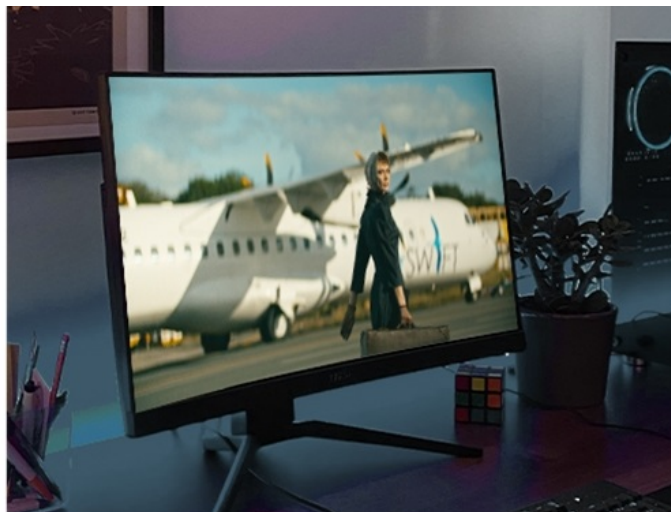

Popis

TP-Link TX201 - užijte si super rychlost své sítě

Jednoportová síťová karta TP-Link TX201, se kterou dosáhnete ohromující **přenosové rychlosti standardu 2,5G sítě**. Jednotka si tak s přehledem poradí s náročnými úkoly a procesy, které vyžadují **velkou šířku pásma**. Uplatní se jak při přenosu dat, tak při práci s internetem. **Model TP-Link TX201** vám umožní vytvořit bleskurychlý přenosový kanál v domácnosti nebo osobní kanceláři.

Lag-Free Gaming

4K Streaming

V rámci lokální sítě budou vaše pracovní stanice a další zařízení sdílet data během okamžiku. Díky **přenosovou rychlosti až 2,5 Gb/s** je adaptér ideální pro náročnou práci, on-line hraní her i nerušené streamování po síti. **Technologie 2,5G Base-T** nabízí zpětnou kompatibilitu s dalšími přenosovými rychlostmi, a tak je ideální pro udržení stávající sítě, ale především k její modernizaci a vylepšení.