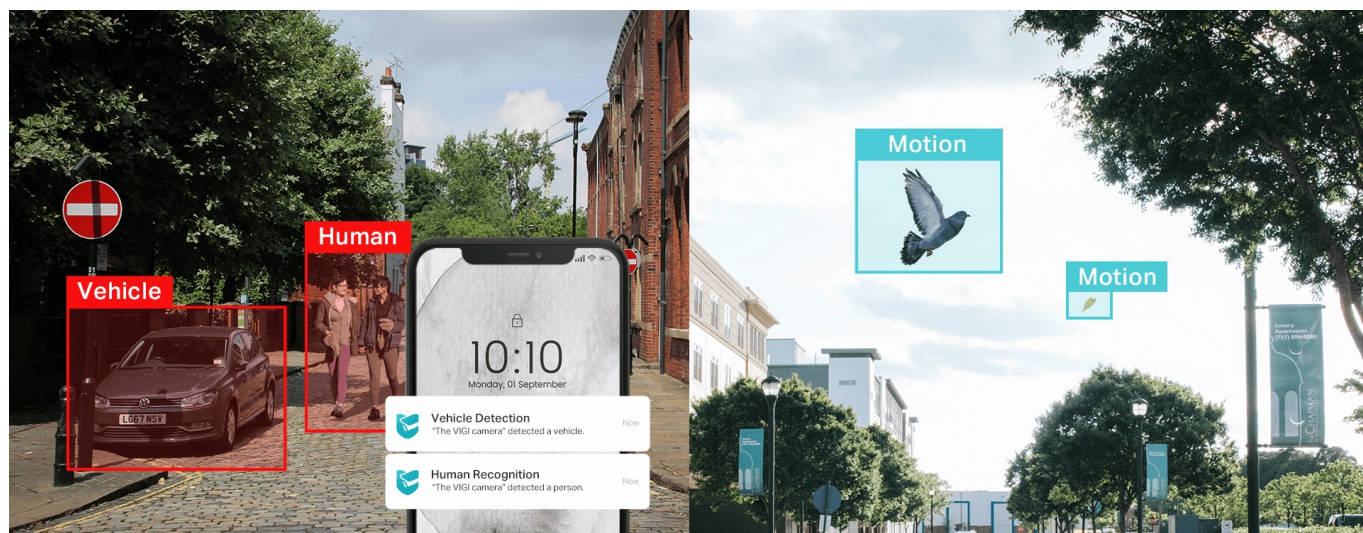

### TP-Link VIGI C220I - bezpečnost v dome balení

**Kompaktní IP kamera TP-Link VIGI C220I** pro zabezpečení venkovního prostoru. Nabízí **vysoké rozlišení 2 Mpx**, díky čemuž zachytí ostrý obraz s potřebnými detaily. Uplatní se nejenom **při rozpoznávání osob, ale také vozidel**. Robustní konstrukce s pevným krytem splňuje **stupeň krytí IK10 a IP67**, čímž zajišťuje odolnost proti vandalismu i nepříznivým vnějším podmínkám.

Integrované čipy využívají **algoritmy umělé inteligence** a efektivně tak rozliší lidské postavy nebo auta od jiných objektů. **Pokročilé detekce** pak umožní rozpoznat například narušení oblasti, odstranění předmětu, překročení hranice nebo třeba neoprávněnou manipulaci s kamerou. Samozřejmostí je také podpora **mobilní aplikace TP-Link VIGI**, abyste dění mohli sledovat kdykoli a kdekoli skrze displej smartphonu.

### TP-Link VIGI C220I 2,8 mm

**2megapixelová IP kamera** typu **dome** nabízí snímač **1/3" CMOS** s rozlišením **1920 x 1080** obrazových bodů, **citlivost 0,1 lux (barevné)** a podporu **DWDR**. Připojení lze jednoduše realizovat pomocí **RJ-45 portu**. Díky **aplikaci TP-Link VIGI** lze sledovat dění **24 hodin denně, 7 dní v týdnu** odkudkoli skrze váš smartphone. Spolehlivý systém nočního vidění zajišťuje, že kamera funguje dobře i za špatných světelných podmínek a zaznamenává dění pro budoucí kontrolu. Napájení je zajištěno pomocí PoE.