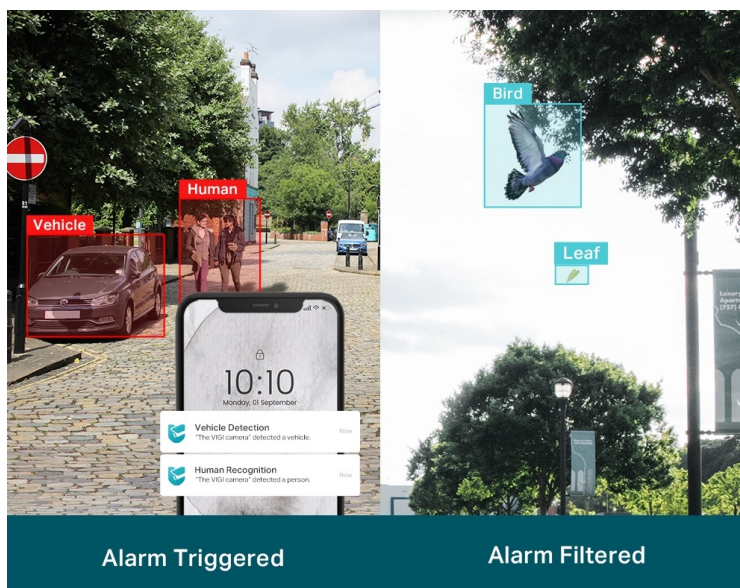

Popis

TP-Link VIGI C320I - venkovní zabezpečení v provedení bullet

Venkovní IP kamera TP-Link VIGI C320I typu bullet, která nabízí vysoké rozlišení 2 Mpx. Díky tomu zachytí ostrý obraz s některými jemnějšími detaily. Vzhledem k **odolné konstrukci s certifikací IP67** je vhodná pro dohled nad venkovními prostory rodinných domů, okolí firem, staveb apod. Uplatní se nejenom při **rozpoznávání osob, ale také vozidel**.

Integrované čipy využívají **algoritmy umělé inteligence** a efektivně tak rozliší lidské postavy nebo auta od jiných objektů. **Pokročilé detekce** pak umožní rozpoznat například narušení oblasti, odstranění předmětu, překročení hranice nebo třeba neoprávněnou manipulaci s kamerou. Samozřejmostí je také **podpora mobilní aplikace TP-Link VIGI**, abyste dění mohli sledovat kdykoli a kdekoli skrze displej smartphonu.

TP-Link VIGI C320I 2,8 mm

2megapixelová IP kamera typu **bullet** nabízí snímač **1/3" CMOS** s rozlišením **1920 x 1080** obrazových bodů, **citlivost 0,1 lux (barevně)** a podporu **DWDR**. Připojení lze jednoduše realizovat pomocí **RJ-45 portu**. Díky **aplikaci TP-Link VIGI** lze sledovat dění **24 hodin denně, 7 dní v týdnu** odkudkoli skrze váš smartphone. Spolehlivý systém nočního vidění zajišťuje, že kamera funguje dobře i za špatných světelných podmínek a zaznamenává dění pro budoucí kontrolu.