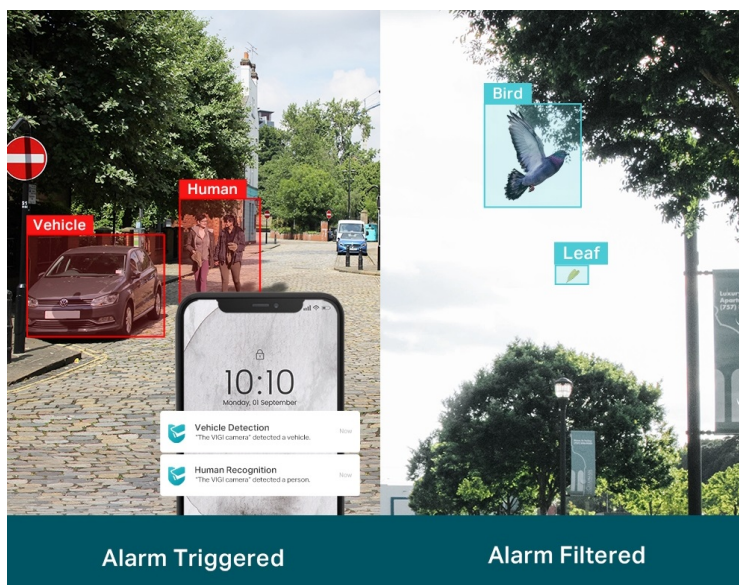

Popis

TP-Link VIGI C330L - venkovní zabezpečení v provedení bullet

Venkovní IP kamera TP-Link VIGI C330L typu bullet, která nabízí vysoké rozlišení 3 Mpx. Díky tomu zachytí ostrý obraz s některými jemnějšími detaily. Vzhledem k **odolné konstrukci s certifikací IP67** je vhodná pro dohled nad venkovními prostory rodinných domů, okolí firem, staveb apod. Uplatní se nejenom při **rozpoznávání osob, ale také vozidel**.

Integrované čipy využívají **algoritmy umělé inteligence** a efektivně tak rozliší lidské postavy nebo auta od jiných objektů. **Pokročilé detekce** pak umožní rozpoznat například narušení oblasti, odstranění předmětu, překročení hranice nebo třeba neoprávněnou manipulaci s kamerou. Samozřejmostí je také **podpora mobilní aplikace TP-Link VIGI**, abyste dění mohli sledovat kdykoli a kdekoli skrze displej smartphonu.

TP-Link VIGI C330I 6 mm

3megapixelová IP kamera typu **bullet** nabízí snímač **1/2,8" CMOS** s rozlišením **2304 x 1296** obrazových bodů, **citlivost 0,1 lux (barevně)** a podporu **DWDR**. Připojení lze jednoduše realizovat pomocí **RJ-45 portu**. Díky **aplikaci TP-Link VIGI** lze sledovat dění **24 hodin denně, 7 dní v týdnu** odkudkoli skrze váš smartphone. Spolehlivý systém nočního vidění zajišťuje, že kamera funguje dobře i za špatných světelných podmínek a zaznamenává dění pro budoucí kontrolu. Dva způsoby napájení vám poskytnou nejen větší pohodlí, ale také mimořádně usnadní zapojení.