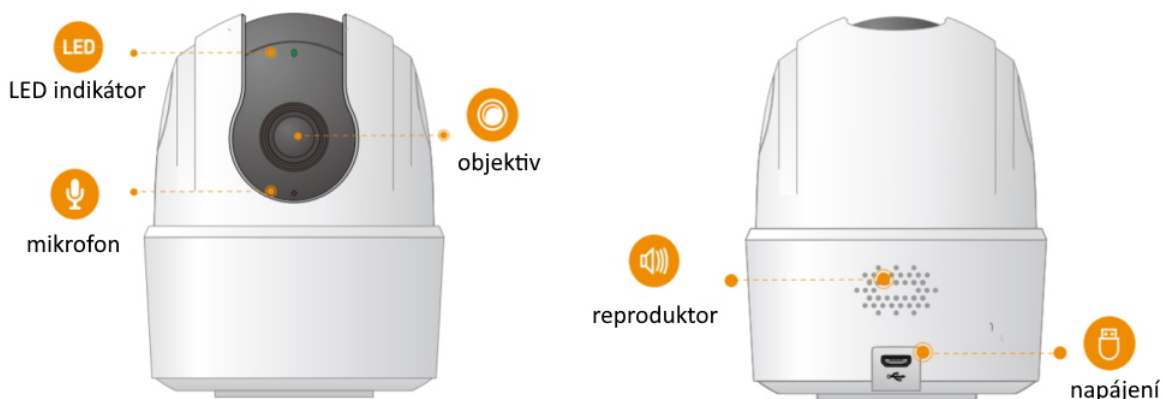

IMOU RANGER 2C 3MP-H1

Cena celkem:	702 Kč (bez DPH: 580 Kč)
Běžná cena:	773 Kč
Ušetříte:	70 Kč
Kód zboží:	KIPMOU1114
Part No.:	IPC-K2ECP-3H3W
Záruka:	24 měs.
Stav:	Nové zboží

Popis

Imou Ranger 2C 3MP-H1

IP otočná kamera do domácnosti přináší živý monitoring v křišťálově čisté **2K** kvalitě. Kompresce **H.265** snižuje nároky na přenos dat a úložiště. Pro nahrávání zřetelného videa i v naprosté tmě disponuje kamera **nočním režimem s IR přisvícením** do vzdálenosti až 10 m. Praktická technologie **detekce osob** spolu s **vestavěnou sirénou** spolehlivě ochrání vaši domácnost a odradí nežádoucí návštěvy. O narušení prostoru se ihned dozvíte skrze **notifikaci**, kterou kamera zašle do vašeho mobilního telefonu prostřednictvím **aplikace Imou Life**. Ta mimo jiné umožňuje pohodlnou vzdálenou správu, ovládaní kamery, živý náhled či přehrávání záznamu. Kameru lze na dálku otáčet i naklánět. K dispozici je také **alarm pro neobvyklé zvuky**, který vám pošle notifikaci například při pláči dítěte. Díky zabudovanému **reproduktoru a mikrofonu** lze kameru využít pro obousměrnou komunikaci s blízkými či domácím mazlíčkem.

ZÁKLADNÍ SPECIFIKACE

Vlastnosti:

- Mobilní aplikace v češtině
- Detekce osob
- Detekce abnormálních zvuků
- Alarmové notifikace
- Smart Tracking - automaticky zaostří a sleduje pohybující se objekty
- Noční režim
- Režim soukromí
- Kodeky H.265/ H.264
- Slot pro micro SD kartu
- Obousměrné audio
- 360° pokrytí

Zobrazení:

Rozlišení snímáče: 3,0 Mpx

Snímací čip: 1/2,8" CMOS

Maximální rozlišení: 2304 × 1296 px

Snímková rychlost: 25/30 fps

IR přísvit: ano, do 10 m

Objektiv: f = 3,6 mm, úhel záběru 83° horizontálně, 46° vertikálně, 100° diagonálně

Rozhraní:

Porty: 1× microUSB-B (pouze pro napájení)

Wi-Fi: ano, IEEE 802.1b/g/n

Video komprese: H.265/ H.264

Slot paměťových karet: microSD (max. 256 GB)

Audio: vestavěný reproduktor a mikrofon

Mechanické vlastnosti a prostředí: