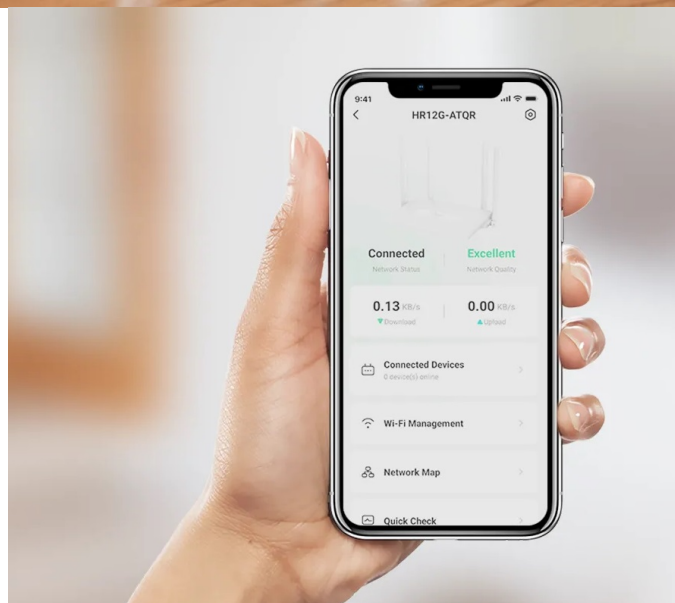

Popis

Imou HR12G - užívejte si svoji Wi-Fi síť naplno

2pásmový Wi-Fi router Imou HR12G pro plynulou on-line práci a multimediální zábavu. Zajišťuje **silný Wi-Fi signál** který pokryje celou domácnosti a nezastaví jej ani stěny. **Rychlá a plynulá Wi-Fi v pásmu 5 GHz** vám umožní komfortní streamování videa až ve 4K kvalitě nebo hraní her po síti. **Standardní 2,4GHz pásmo** je pak ideální pro činnost s moderními online nástroji, surfování po internetu nebo kancelářskou práci.

Pro **streamování** dat využívá router **Imou HR12G** specifický kanál, který zabraňuje ztrátě kvality a rychlosti v místech s velkou hustotou Wi-Fi signálů. Výsledkem tak je plynulé monitorování a optimální přenos. **Snadnou správu domácí Wi-Fi sítě** zvládnete pomocí **aplikace Imou Life** klidně i na dálku. Umožní vám konfiguraci sítě, vytvoření Wi-Fi pro hosty nebo využít funkci rodičovské kontroly.