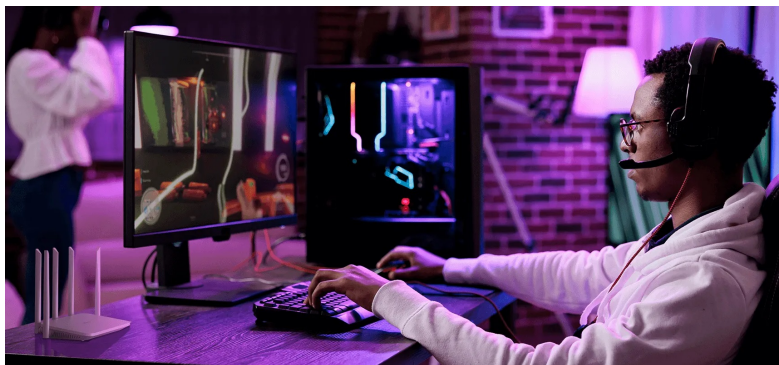

### Imou HX21 - užívejte si svoji Wi-Fi síť naplno

**Dopřejte si rychlou síť Wi-Fi s routerem Imou HX21.** Model využívá **technologie Wi-Fi 6**, která zvyšuje rychlost přenosu a umožní vám ničím nerušené živé **streamování v rozlišení 4K nebo 8K** či nekompromisní **on-line gaming**. Pro streamování dat využívá **router Imou HR12G** specifický kanál, který zabraňuje ztrátě kvality a rychlosti v místech s velkou hustotou Wi-Fi signálů. Výsledkem tak je plynulé monitorování a optimální přenos.

Snadnou správu domácí Wi-Fi sítě zvládnete pomocí **aplikace Imou Life** klidně i na dálku. Umožní vám konfiguraci sítě, vytvoření Wi-Fi pro hosty, spolupráci s **IPTV** nebo využití funkce rodičovské kontroly. Standard **Wi-Fi 6** pracuje s **technologíí OFDMA**, která zvyšuje efektivitu sítě z hlediska její výtěžnosti. V praxi tak může více uživatelů využívat síť ke specifickým činnostem – od nakupování na internetu až po hraní 3D her.