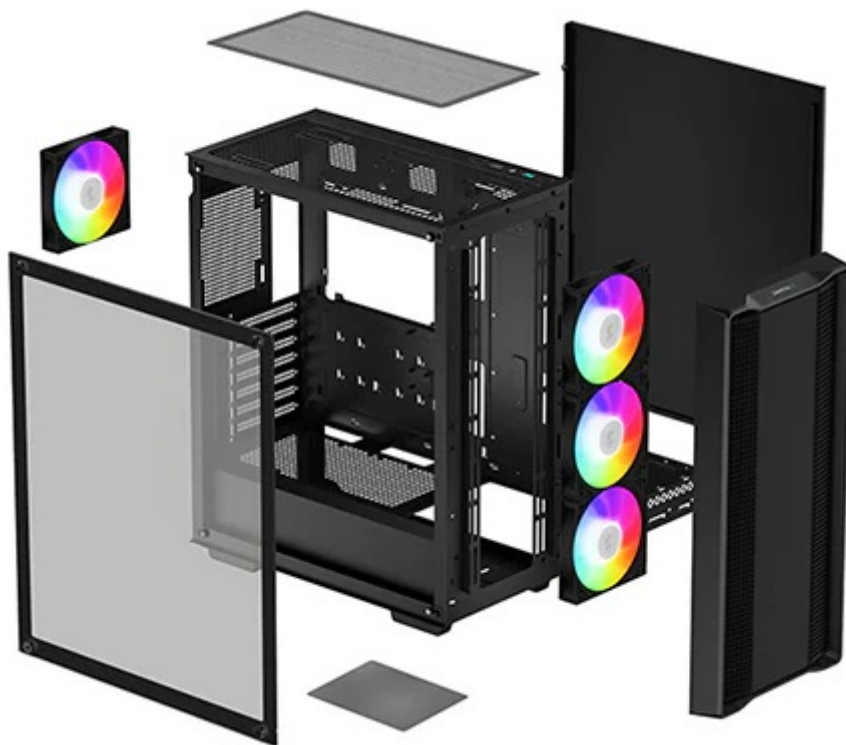

Popis

DEEPCOOL CC560 ARGB V2 - perfektní chlazení pro dosazené komponenty

Počítačová skříň DEEPCOOL CC560 ARGB V2 pro skvěle vybavený a odvětrávaný PC systém. Skříň formátu Middle Tower je vybavena předním a horním dírkovaným panelem, což umožňuje proudění vzduchu a podporuje chlazení. Pro dosažení ještě lepších výsledků se uvnitř skříně nachází **4 ventilátory s ARGB podsvícením**.

Podporuje **základní desky ATX, Micro ATX, Mini-ITX**, instalaci SSD jednotek i pevných disků do volných pozic. Skříň se vyznačuje **průhledným bočním panelem**, který je odolný a poskytuje optimální vzhled do nitra šlapajícího systému. Současně vám umožní také snadný přístup ke komponentám a úhledně uspořádat veškerou kabeláž.

DEEPCOOL CC560 ARGB V2

Skříň formátu Middle Tower s **průhlednou bočnicí** nabízí **dvě 2,5"** pozice pro SSD disky a **dvě 3,5"** pozice pro pevné disky. Na horním panelu se nachází jeden **USB 3.0** port, jeden USB 2.0 port a kombinovaný port sluchátek a mikrofonu. Skříň je osazena celkem **čtyřmi ventilátory s ARGB podsvícením** o velikosti 120 mm. Důmyslné řešení umožňuje pohodlné umístění **až 360 mm dlouhého výměníku** vodního chlazení na přední straně. Ve skříni je dostatek prostoru pro chladič CPU do výšky až 165 mm a grafickou kartu o délce 370 mm. Dodávána je **bez zdroje**. Součástí je také **magnetický prachový filtr** na horním panelu.

ZÁKLADNÍ SPECIFIKACE

Provedení skříně: Middle Tower

Interní pozice: 2 × 2,5", 2 × 3,5"

Kompatibilita základní desky: ATX, Micro ATX, Mini-ITX

Zdroj: bez zdroje

Konektory na horním panelu: 1 × USB 3.0, 1 × USB 2.0, 1 × kombinovaný port sluchátek a mikrofonu