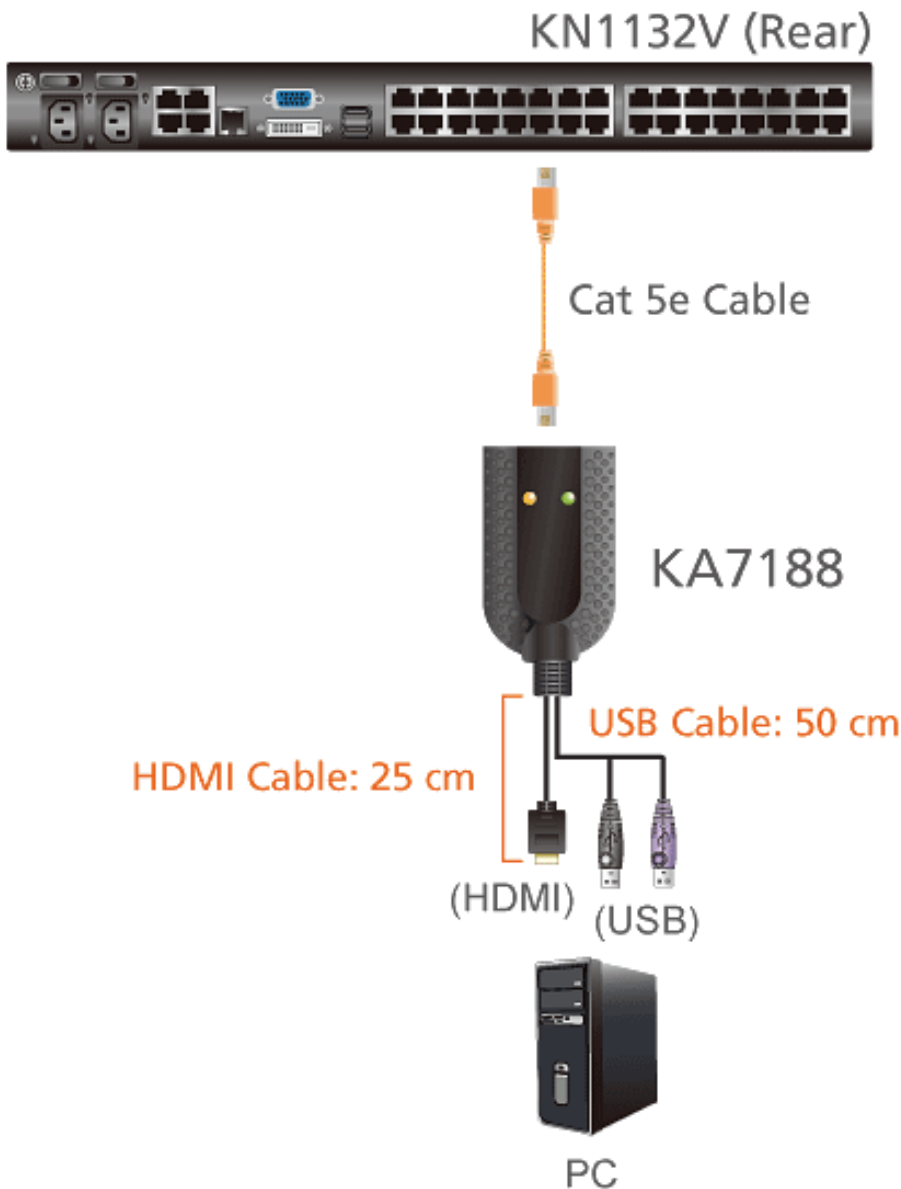

Popis

ATEN KA7188-AX

Adaptér KA7188 připojuje **KVM switch** k počítači prostřednictvím **HDMI** a **USB**. Podporuje funkci **Audio De-Embedder**, která je schopna ze signálu HDMI extrahovat zvuk. Podporuje také přenos obrazu v rozlišení až 1920 × 1200 obrazových bodů a poskytuje dva konektory USB pro připojení cílového počítače pro klávesnici/myš nebo funkce Smart Card/CAC čtečky.

ZÁKLADNÍ SPECIFIKACE

Konektor 1: 1× RJ-45 (F)

Konektor 2: 2× USB (M), 1× HDMI (M)

Délka kabelů:

HDMI: 25 cm

2× USB: 50 cm

Rozměry: 91 × 56 × 21,4 mm

Kompatibilita: