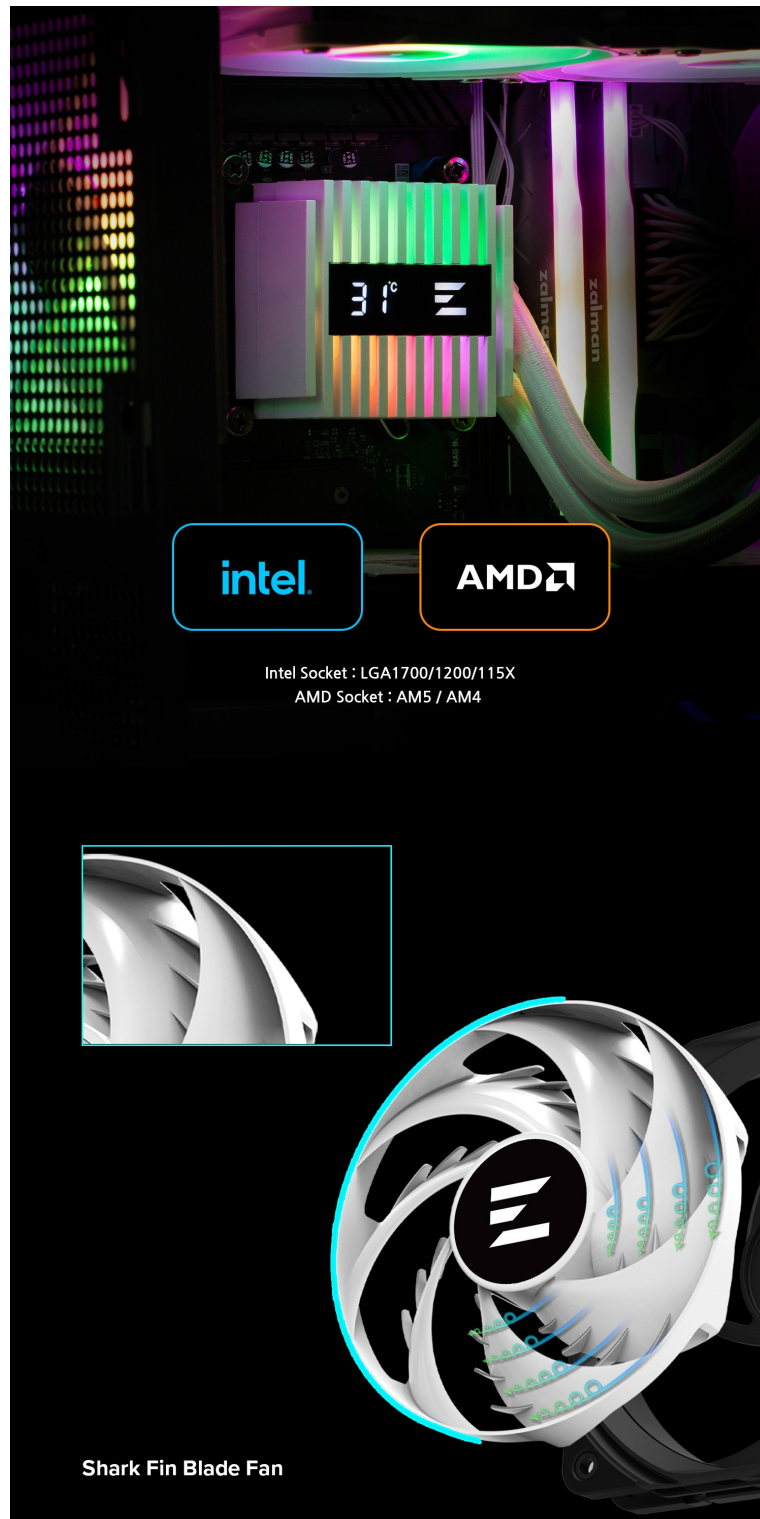

Popis

ZALMAN ALPHA2 A24 - výkonný bojovník s teplem

Vodní chladič ZALMAN ALPHA2 A24 pro chlazení moderních **procesorů AMD Ryzen a Intel**. Pokročilý design pumpy s **RGB osvětlením** dodá sestavě stylový vzhled. Výkonné čerpadlo pak podporuje účinné chlazení při zachování nízké hladiny hluku. Funkce **Alpha2 AIO** vám umožní skrze displej jednoduše monitorovat teplotu v reálném čase.

Hlava pumpy je otočná v plném rozsahu, což vám umožní snadné nastavení a montáž radiátoru do požadované polohy. Ventilátor se pyšní unikátním **designem lopatek Shark fin**, což přispívá k minimálnímu odporu proudícího vzduchu a efektivnímu chlazení.