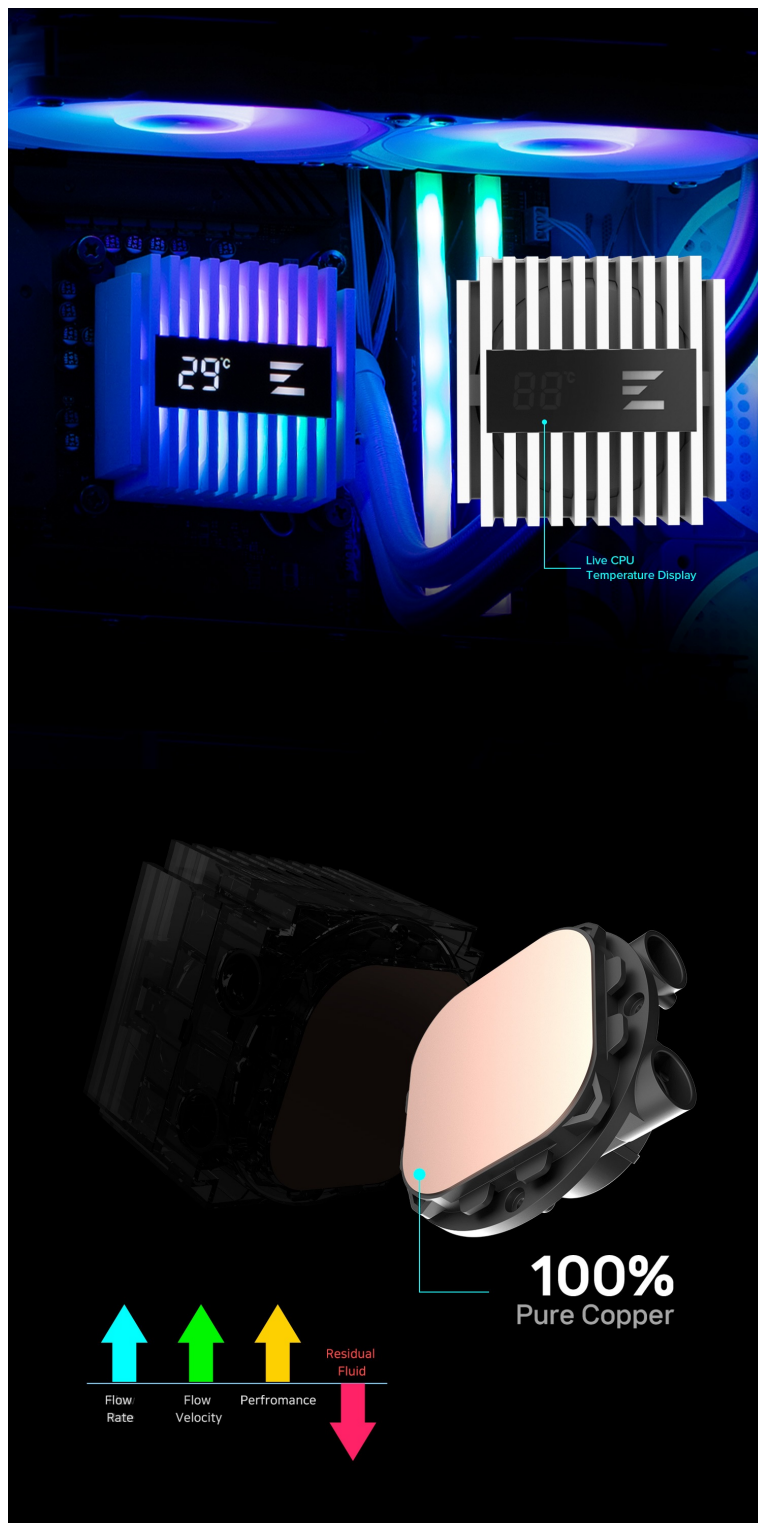

Popis

ZALMAN ALPHA2 A24 - výkonný bojovník s teplem

Vodní chladič ZALMAN ALPHA2 A24 pro chlazení moderních **procesorů AMD Ryzen a Intel**. Pokročilý design pumpy s **RGB osvětlením** dodá sestavě stylový vzhled. Výkonné čerpadlo pak podporuje účinné chlazení při zachování nízké hladiny hluku. Funkce **Alpha2 AIO** vám umožní skrze displej jednoduše monitorovat teplotu v reálném čase.

Hlava pumpy je otočná v plném rozsahu, což vám umožní snadné nastavení a montáž radiátoru do požadované polohy. Ventilátor se pyšní unikátním **designem lopatek Shark fin**, což přispívá k minimálnímu odporu proudícího vzduchu a efektivnímu chlazení.

ZALMAN ALPHA2 A24 bílý

Vodní chladič určený pro chlazení široké škály procesorů. Vyznačuje se vysokou kvalitou, výkonem a spolehlivostí. Disponuje **dvěma 120 mm** velkými ventilátory s **ARGB podsvícením**. Odolné opletené hadice zaručují díky dostatečně širokému průměru **plynulý průtok** chladicí kapaliny. Chladič je dodáván se speciální **teplevodivou pastou ZM-STC10** pro maximální odvod generovaného tepla.