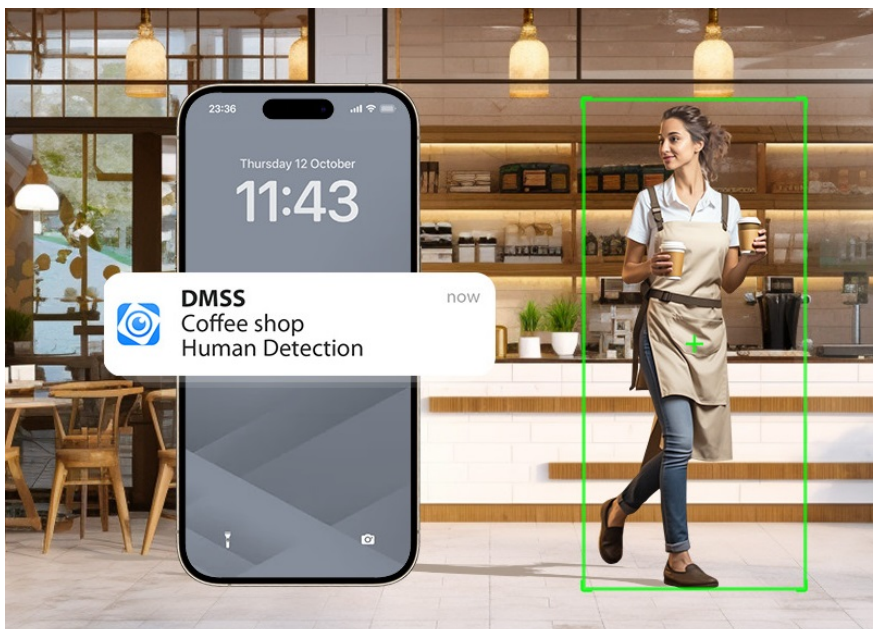

### IP kamera Dahua IPC-F4CP-PV - Smart IP kamera s čistým obrazem

**IP kamera Dahua IPC-F4CP-PV-0280B** pro zabezpečení venkovního prostoru. Disponuje **4Mpx rozlišením** a režimy pro noční vidění, díky čemuž zachytí obraz jasně, čistě a v potřebných detailech v jakoukoli denní či noční hodinu. Kamera **Dahua IPC-F4CP-PV-0280B** je optimální pro detekci osob, respektive jejich pohybu v reálném čase.

Současně dokáže **efektivně odfiltrovat objekty** jako listí, světlo, zvířata a další, aby nedocházelo k falešným poplachům a nevyžádaným notifikacím na váš telefon. Samozřejmostí je **pevná a odolná konstrukce se stupněm krytí IP67**. Díky tomu je chráněna proti vnějším podmínkám, kam patří například déšť, prach nebo mlha.

Výbava IP kamery Dahua IPC-F4CP-PV-0280B zahrnuje **integrováný reproduktor a mikrofon**, takže po propojení se smartphonem skrze **aplikaci DMSS** můžete obousměrně komunikovat s blízkými nebo třeba kurýrní službou. Pořízené záznamy lze ukládat na SD kartu, NVR úložiště nebo cloud. Veškeré funkce a nastavení máte díky aplikaci DMSS jednoduše a kdykoli pod kontrolou.

### Dahua IPC-F4CP-PV-0280B

Venkovní **4megapixelová** IP síťová kamera s **Wi-Fi**, rozlišení **2560 x 1440**, snímač **CMOS 1/3"**, komprese videa **H.265+**, mikrofon a reproduktor.

IR i LED přísvit do 30 m, objektiv **f = 2,8 mm**, **úhel záběru 98° horizontálně**, ICR, BLC, HLC, **DWDR**, 1x LAN 10/100 Mbps, dual streaming, RTSP, ONVIF (profil S/G), slot pro **microSD** kartu (max 256 GB), voděodolná **IP67**, napájení **DC 12 V**.