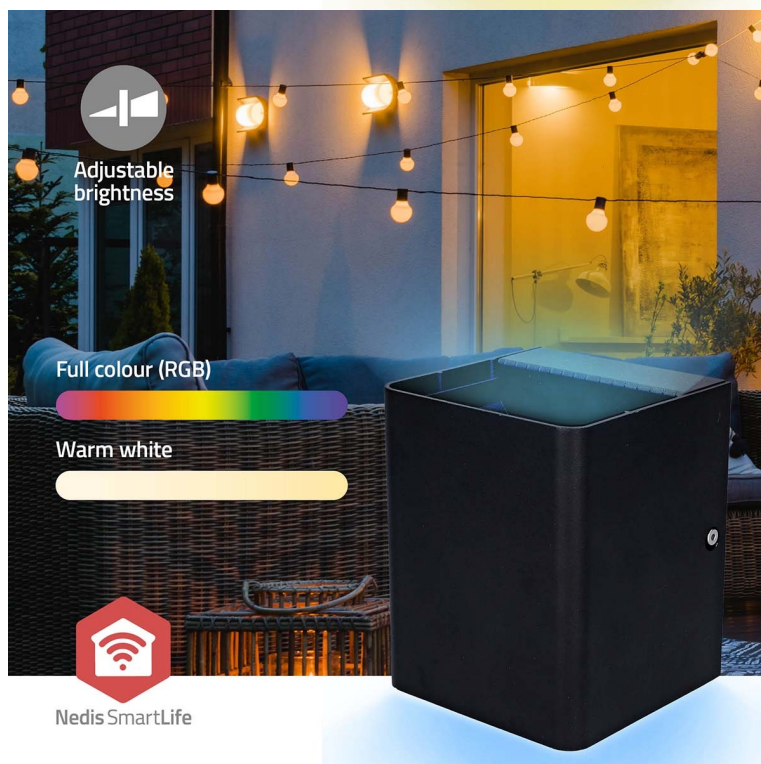

Popis

Nedis ZBLOW10RGBW - chytré světlo s chytrým ovládáním

Chytré venkovní svítidlo Nedis ZBLOW10RGBW, které promění vaši zahradu, terasu nebo balkon v ještě kouzelnější místo k posezení a relaxaci. Díky elegantnímu designu představuje skvělý doplněk do moderního venkovního interiéru. Navíc je **energeticky úsporné**, takže si světlo můžete užívat bez výčitek. Konstrukce obsahuje světla směřující nahoru i dolů a vytvoří pohodovou atmosféru i potřebné osvětlení prostoru. Je ideální například na večerní posezení s přáteli, pohodu po náročném dni, večírek a jakékoli společenské události ve vaší domácnosti. **Smart nástěnné svítidlo Nedis ZBLOW10RGBW** podporuje všestranné možnosti osvětlení. Produkuje jak uklidňující teplé bílé světlo, tak **barevné RGB světlo** pro rozproudění zábavy.

Nedis ZBLOW10RGBW

Chytré **venkovní nástěnné LED svítidlo** s elegantním designem a pokročilými funkcemi je dokonalým doplňkem pro zahradu, terasu nebo balkon. Nabízí možnost výběru mezi **teplým bílým světlem** nebo živými barvami **RGB**. Svítidlo lze pomocí technologie **Wi-Fi** propojit s aplikací **Nedis SmartLife** v chytrém telefonu a dálkově tak ovládat **jas a barvy** dle vašich potřeb. S funkcí plánování můžete také pohodlně nastavit **časové plány**, například pro automatické rozsvícení při západu slunce. Protokol **Zigbee** umožňuje připojit více zařízení v rámci jedné sítě. Integrací různých světel kompatibilních se Zigbee můžete vytvořit synchronizovaný zážitek z osvětlení v celé venkovní oblasti. Samozřejmostí už je podpora **hlasového ovládání** pomocí Amazon Alexa nebo Google Home.