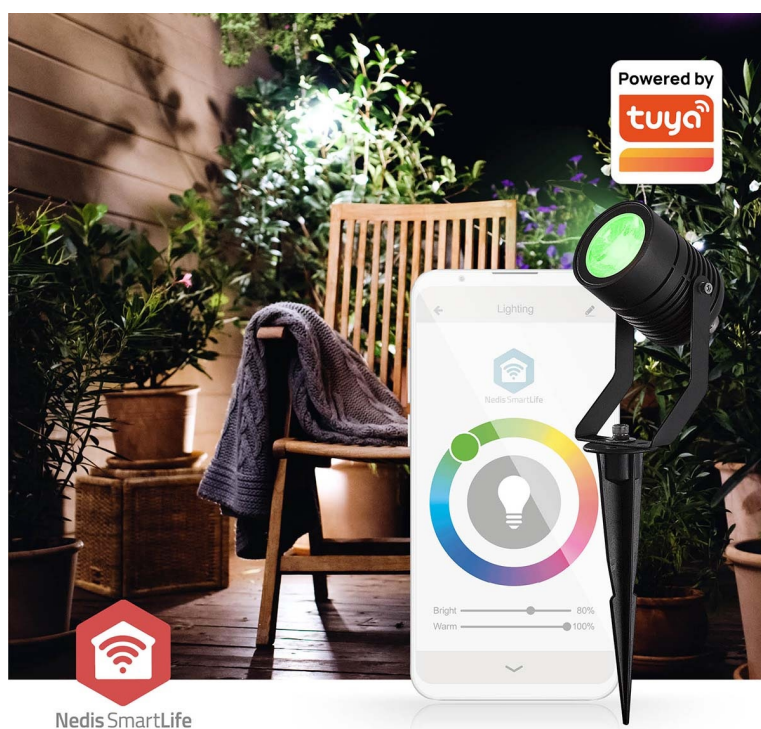

Popis

Nedis ZBLOW10RGBW - chytré bodové světlo s chytrým ovládáním

Trojice světel Nedis ZBLOW10RGBW představuje perfektně řešení pro osvětlení veovního prostoru v rámci vaší chytré domácnosti. Tato bodová světla jsou navržena s ohledem na **výkon i odolnost** díky vsazení do hliníkového pouzdra. Podporuje **barevné RGB osvětlení**, s pomocí kterého vykouzlíte požadovanou atmosféru podél cesty, na dvoře, zahradě či jiném venkovním prostoru.

Skrze **protokol Zigbee** můžete snadno integrovat všechna svítidla do jedné sítě a využívat jejich výkon na maximum. **Bodová světla Nedis ZBLOW10RGBW** se vyznačují nízkou spotřebou energie a snižují tak tlak na vaši peněženku. Pomocí **aplikace Nedis Smartlife** máte nad osvětlením vždy plnou kontrolu. Skrze smartphone například upravíte jas, nastavíte časové plány apod. Nechybí ani **podpora hlasových asistentů Amazon Alexa a Google Home**.

Nedis SmartLife

Nedis SmartLife

90lm

2700K + RGB

55°

Beam angle

3W

RGB / Warm White

IP65

Fully waterproof

3x

Set of 3 pcs

Nedis ZBLOW10RGBW

Sada tří chytrých **venkovních bodových LED svítidel** s elegantním designem a pokročilými funkcemi je dokonalým doplňkem pro zahradu či příjezdovou cestu. Nabízí možnost výběru mezi **teplým bílým světlem** nebo živými barvami **RGB**. Svítidlo lze pomocí technologie **Wi-Fi** propojit s aplikací **Nedis SmartLife** v chytrém telefonu a dálkově tak ovládat **jas a barvy** dle vašich potřeb. S funkcí plánování můžete také pohodlně nastavit **časové plány**. Protokol **Zigbee** umožňuje připojit více zařízení v rámci jedné sítě. Integrací různých světel kompatibilních se Zigbee můžete vytvořit synchronizovaný zážitek z osvětlení v celé venkovní oblasti. Samozřejmostí už je podpora **hlasového ovládání** pomocí Amazon Alexa nebo Google Home.