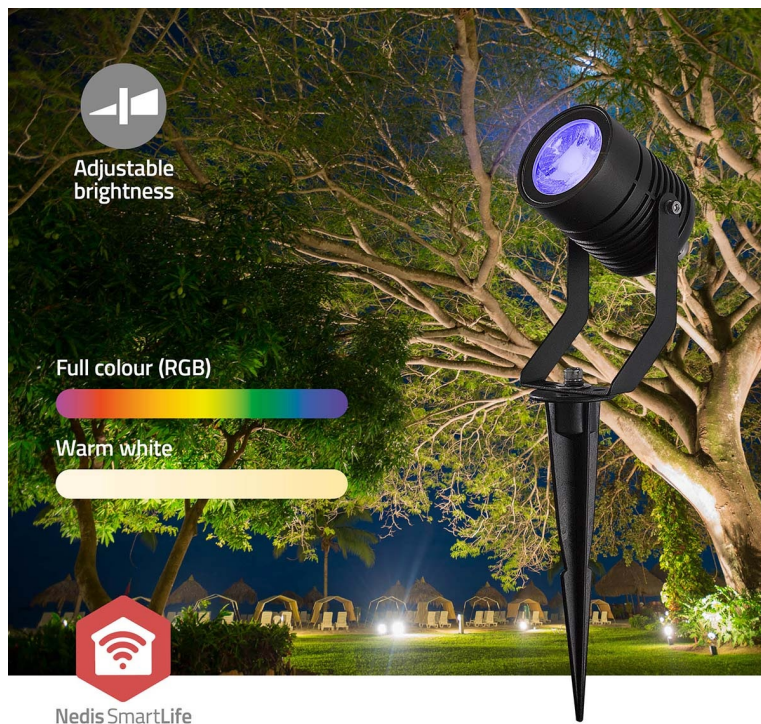

Popis

Nedis ZBLOW10RGBW - chytré bodové světlo s chytrým ovládáním

Trojice světel Nedis ZBLOW10RGBW představuje perfektně řešení pro osvětlení veovního prostoru v rámci vaší chytré domácnosti. Tato bodová světla jsou navržena s ohledem na **výkon i odolnost** díky vsazení do hliníkového pouzdra. Podporuje **barevné RGB osvětlení**, s pomocí kterého vykouzlíte požadovanou atmosféru podél cesty, na dvoře, zahradě či jiném venkovním prostoru.

Skrze **protokol Zigbee** můžete snadno integrovat všechna svítidla do jedné sítě a využívat jejich výkon na maximum. **Bodová světla Nedis ZBLOW10RGBW** se vyznačují nízkou spotřebou energie a snižují tak tlak na vaši peněženku. Pomocí **aplikace Nedis Smartlife** máte nad osvětlením vždy plnou kontrolu. Skrze smartphone například upravíte jas, nastavíte časové plány apod. Nechybí ani **podpora hlasových asistentů Amazon Alexa a Google Home**.

Nedis SmartLife

Nedis SmartLife

90lm

2700K + RGB

55°

Beam angle

3W

RGB / Warm White

IP65

Fully waterproof

3x

Set of 3 pcs

Nedis ZBLOW10RGBW

Sada tří chytrých **venkovních bodových LED svítidel** s elegantním designem a pokročilými funkcemi je dokonalým doplňkem pro zahradu či příjezdovou cestu. Nabízí možnost výběru mezi **teplým bílým světlem** nebo živými barvami **RGB**. Svítidlo lze pomocí technologie **Wi-Fi** propojit s aplikací **Nedis SmartLife** v chytrém telefonu a dálkově tak ovládat **jas a barvy** dle vašich potřeb. S funkcí plánování můžete také pohodlně nastavit **časové plány**. Protokol **Zigbee** umožňuje připojit více zařízení v rámci jedné sítě. Integrací různých světel kompatibilních se Zigbee můžete vytvořit synchronizovaný zážitek z osvětlení v celé venkovní oblasti. Samozřejmostí už je podpora **hlasového ovládání** pomocí Amazon Alexa nebo Google Home.