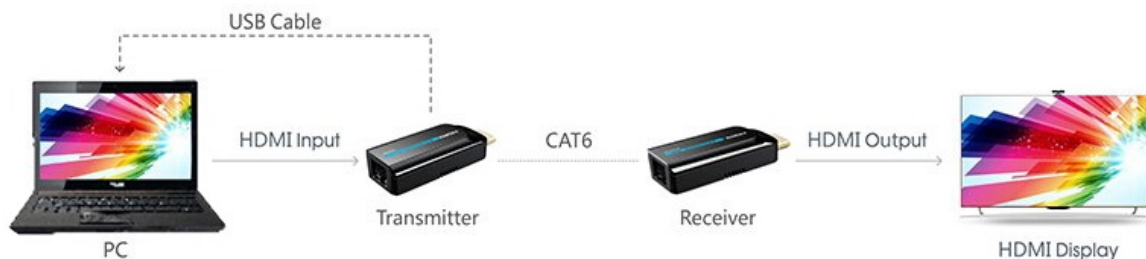

Vlastnosti:

- přenos HDMI 1.3 signálu