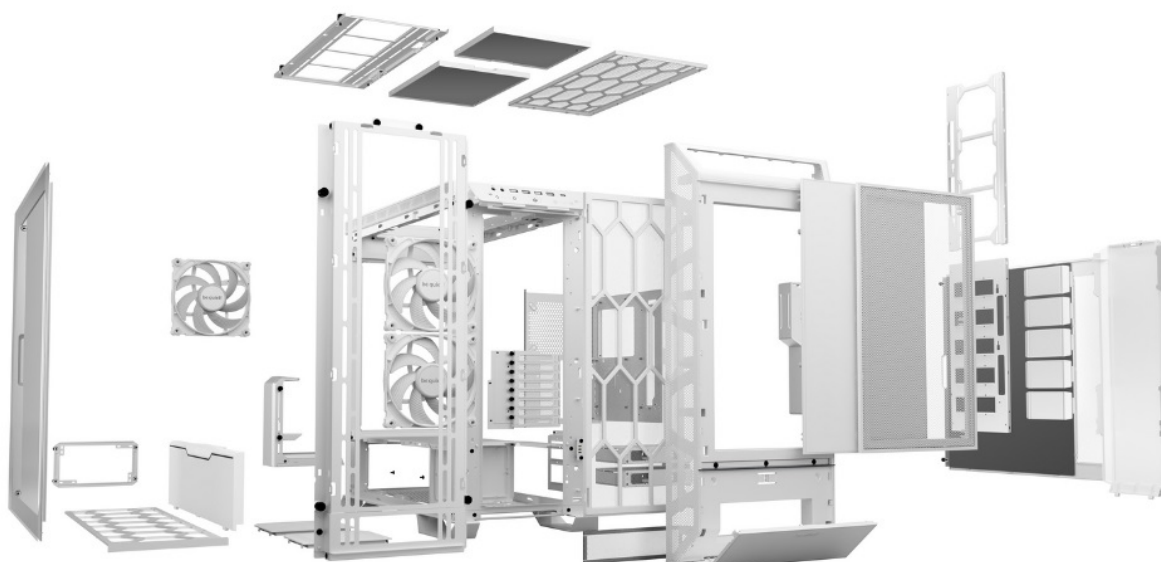

## Be quiet! DARK BASE PRO 901 Window - dejte komponentům řád a chlazení

**Stylová počítačová skříň Be quiet! DARK BASE PRO 901 Window** s průhlednou bočnicí, která nabízí dostatek prostoru pro uložení komponent a podpoří tichý provoz celé sestavy. **Průhledná bočnice** poskytne jasný pohled dovnitř, když potřebujete zkontrolovat, jak všechno pěkně šlape. Popřípadě vám umožní také snadný upgrade součástí v budoucnu.

## **Be quiet! DARK BASE PRO 901 Window**

Kvalitní počítačová skříň s průhlednou bočnicí formátu **Middle Tower** nabízí **šest 2,5"** pozic pro SSD disky a **dvě 3,5"** pozice pro pevné disky. Předinstalovány jsou **tři 140 mm ventilátory**, které lze optimalizovat jak pro tichý chod, tak pro výkon bez kompromisu pomocí dotykových tlačítek na horním panelu. Zde se také nachází **čtyři porty USB 3.0**, jeden port **USB-C**, sluchátkový výstup a audio vstup pro mikrofon. Herní design ještě doplňuje elegantní **ARGB osvětlení**. Ve skříni je dostatek prostoru pro chladič CPU do výšky až 190 mm a grafickou kartu o délce až 370 mm. Důmyslné řešení umožňuje pohodlné umístění **až 420 mm dlouhého výměníku** vodního chlazení na přední straně. Potěší také přítomnost **prachových filtrů**. Skříň je dodávána **bez zdroje**.

### **ZÁKLADNÍ SPECIFIKACE**

**Provedení skříně:** Middle Tower

**Interní pozice:** 6 × 2,5", 2 × 3,5"

**Kompatibilita základní desky:** E-ATX, XL-ATX, ATX, Micro ATX, Mini-ITX

**Zdroj:** bez zdroje

**Konektory na horním panelu:** 4 × USB 3.0, 1 × výstup pro sluchátka, 1 × vstup mikrofonu

**Rozměry:** 604 × 569 × 275 mm

**Barva:** bílá