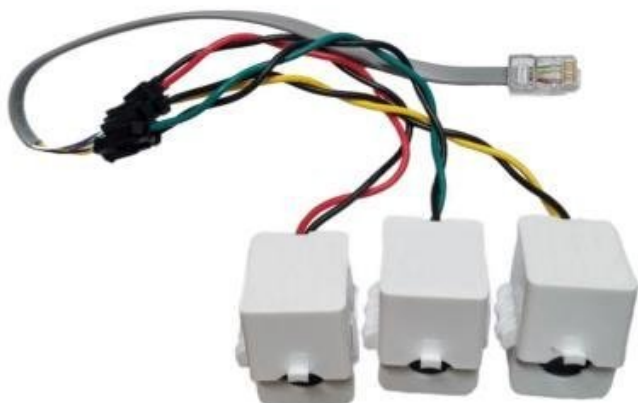

## SOLAX X3-HYBRID-CT

Cena celkem:	<b>722 Kč</b> <b>(bez DPH: 597 Kč)</b>
Běžná cena:	<b>794 Kč</b>
Ušetříte:	<b>72 Kč</b>
Kód zboží:	SOPSLX3008
Part No.:	X3-HYBRID-CT
Záruka:	2 roky / roků
Stav:	Nové zboží

### SOLAX X3-HYBRID-G4-CT

**Měřicí transformátory Split Core CT** pro tzv. měření přetoků (model CTSA016-100A/33,33mA). Uplatnění naleznou tam, kde je potřeba hlídat směr a velikost proudu FVE-sít nebo síť-FVE.

- Pro průřez vodiče do 16 mm<sup>2</sup>
- Hlídaní směru a velikosti proudu
- Konektor RJ-45
- Vhodné ke střídači SOLAX, Foxess, Goodwe nebo Wallboxu atd.