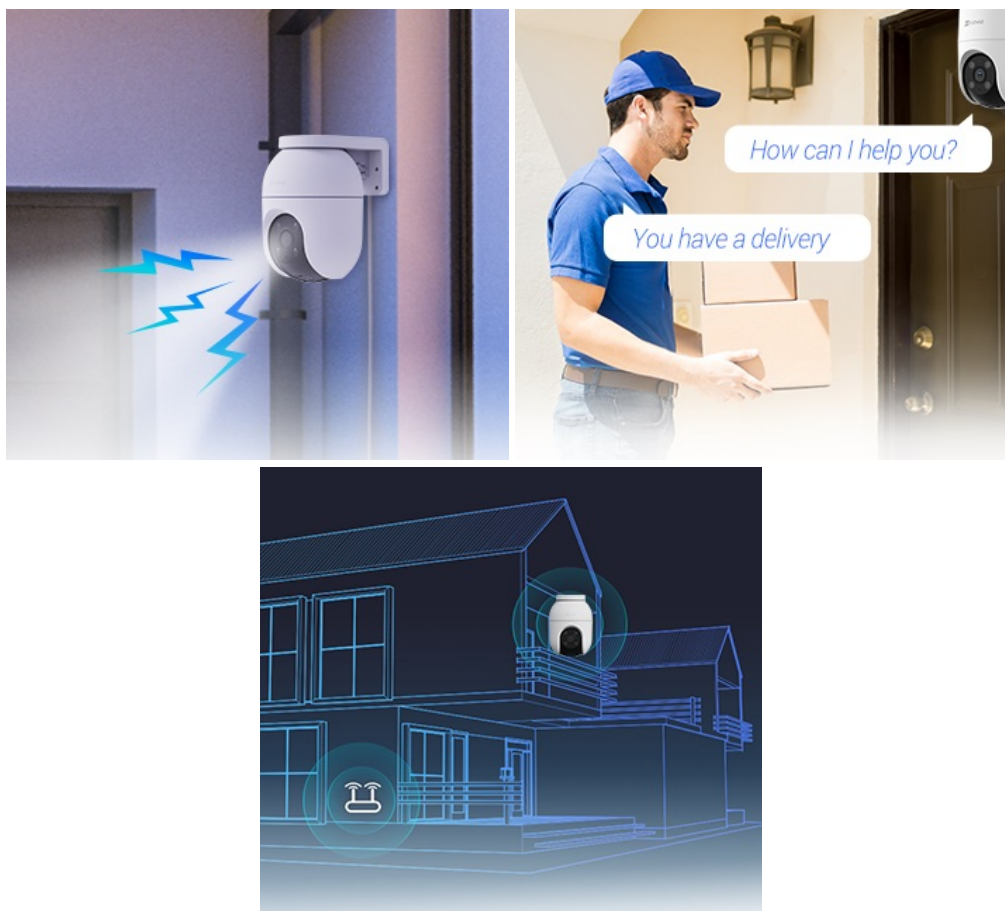

Popis

EZVIZ C8c - IP kamera, která dbá na bezpečnost

Venkovní IP kamera **EZVIZ C8c** zvýší zabezpečení vnějšího prostoru. Je navržena pro panoramatické snímání ve vysokém **rozlišení obrazu 2K+**. Díky tomu zachytí bohatý prostor bez slepých úhlů, a to jak ve dne, tak v noci. Rozlišení vykresluje ostrý obraz se všemi detaily. Samozřejmostí je **detekce pohybu osoby a rozlišení postav, vozidel a běžných objektů** pomocí algoritmu umělé inteligence.

To předchází falešným poplachům vyvolaných poletujícími listy nebo hmyzem. **Model EZVIZ C8c** je vybaven **reproduktorem a mikrofonom** pro obousměrnou komunikaci, což oceníte například při příjezdu kurýra nebo donáškové služby. Samozřejmostí je **podpora nočního vidění**. Integrovaný IR přísvit s dosahem až 30 metrů zajistí dobře viditelný obraz i v nočních hodinách.

EZVIZ C8c 4 Mpx

Venkovní IP kamera nabízí snímač **1/3" CMOS** s rozlišením **4 Mpx**, který je schopný snímat video v rozlišení 2560 × 1440 při **30 fps**. Pro případ zhoršených světelných podmínek je přítomen **IR přísvit** do vzdálenosti **30 m**. Kompresce **H.265/H.264** snižuje nároky na přenos dat a úložiště. Natočené záznamy je možné ukládat na **microSD kartu** do kapacity až 512 GB, nebo odesílat na cloudové úložiště (na základě předplatného). **Aktivní zastrašení** v podobě stroboskopického světla a zvukového alarmu pak varuje případné narušitele. Součástí kamery je integrovaný **reproduktor a mikrofون**, který umožní kvalitní oboustrannou komunikaci. Propojení kamery pomocí aplikace v mobilním zařízení umožní pohodlný vzdálený přístup, pořizování záznamů či fotografií nebo upozornění v případě **detekce pohybu**. Připojení lze jednoduše realizovat jak drátově prostřednictvím **RJ-45** konektoru, tak bezdrátově skrze **Wi-Fi**. Přímou v aplikaci navíc můžete s kamerou pohodlně otáčet o **až 350°** horizontálně a **až 80°** vertikálně. Je kompatibilní s inteligentními hlasovými asistenty **Amazon Alexa a Google Assistant**.