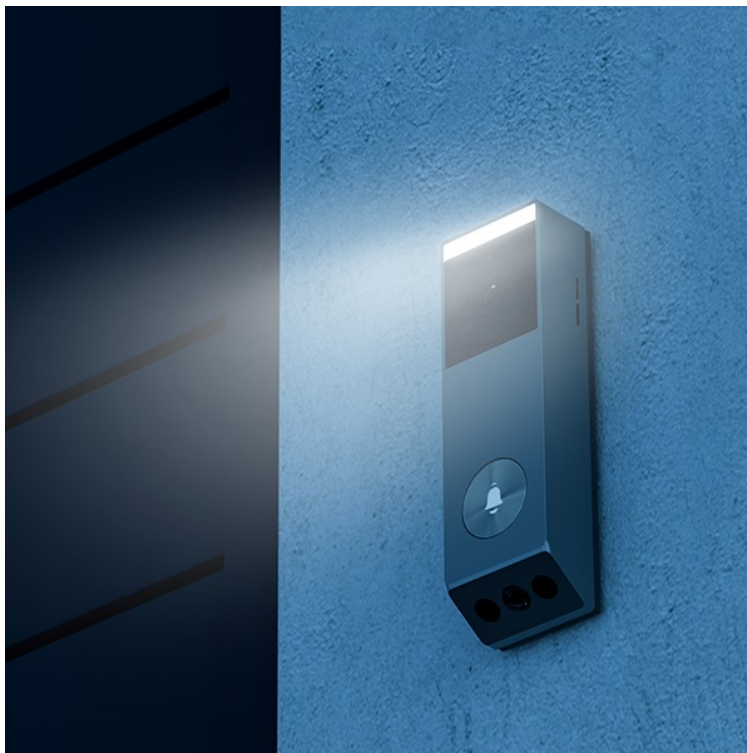

### EZVIZ EP3x Pro - v klidu se podívejte, kdo stojí za dveřmi

**Chytrý domovní zvonek EZVIZ EP3x Pro** s dvojicí objektivů a detekčními funkcemi pro komplexní monitoring vašeho vchodu. Disponuje **hlavní frontální 2K kamerou** a **spodní kamerou s rozlišením 1080p**, která díky směřování dolů umožňuje zjistit, zda nejsou na zemi pohozené balíčky, noviny, pošta apod. **Duální snímače** zaznamenají všechny osoby pohybující se v okolí vchodových dveří. Uplatní se jak při příhodu návštěv, tak kurýrních služeb, dovážek jídla apod.

Video v kvalitě 2K je ostré, živé a perfektně čitelné. Jednoduše rozpoznáte, kdo stojí za dveřmi. A to i za slabého osvětlení díky **zabudované LED diodě s bílým přísvitem**. Celý **set EZVIZ EP3x Pro** se vyznačuje rychlou a jednoduchou instalací. Uchycení je možné na jakékoli dveře, kde není plánováno elektrické vedení. O provoz se stará **zabudovaná baterie**, kterou lze napájet pomocí solárního panelu, případně skrze USB-C konektor.