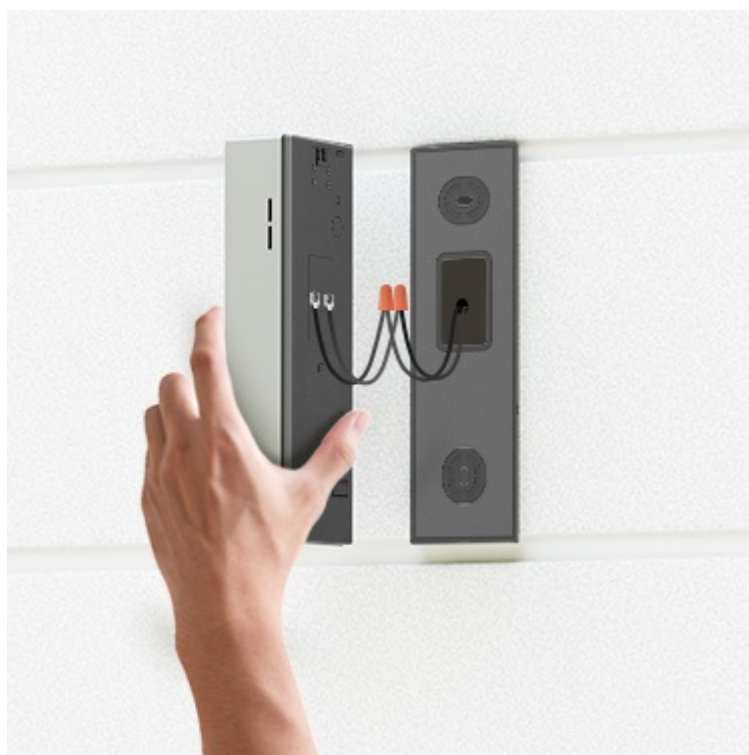

### EZVIZ EP3x Pro - v klidu se podívejte, kdo stojí za dveřmi

**Chytrý domovní zvonek EZVIZ EP3x Pro** s dvojicí objektivů a detekčními funkcemi pro komplexní monitoring vašeho vchodu. Disponuje **hlavní frontální 2K kamerou** a **spodní kamerou s rozlišením 1080p**, která díky směřování dolů umožňuje zjistit, zda nejsou na zemi pohozené balíčky, noviny, pošta apod. **Duální snímače** zaznamenají všechny osoby pohybující se v okolí vchodových dveří. Uplatní se jak při příhodu návštěv, tak kurýrních služeb, dovážek jídla apod.

Video v kvalitě 2K je ostré, živé a perfektně čitelné. Jednoduše rozpoznáte, kdo stojí za dveřmi. A to i za slabého osvětlení díky **zabudované LED diodě s bílým přísvitem**. Celý **set EZVIZ EP3x Pro** se vyznačuje rychlou a jednoduchou instalací. Uchycení je možné na jakékoli dveře, kde není plánováno elektrické vedení. O provoz se stará **zabudovaná baterie**, kterou lze napájet pomocí solárního panelu, případně skrze USB-C konektor.