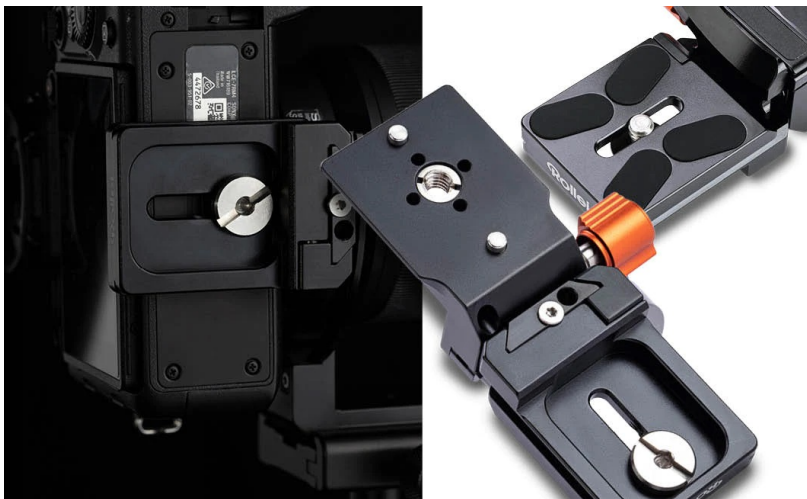

## ROLLEI FRAME FLIPPER 64MM

|              |   |
|--------------|---|
| Cena celkem: | <b>1 501 Kč</b><br><b>(bez DPH: 1 241 Kč)</b> |
| Běžná cena:  | <b>1 652 Kč</b>                               |
| Ušetříte:    | <b>150 Kč</b>                                 |
| Kód zboží:   | KAMR87600                                     |
| Part No.:    | 23023   |
| Záruka:      | 24 měs.                                       |
| Stav:        | Nové zboží                                    |

### Přepínejte na výšku, šířku rychle, jednoduše a s přehledem - Rollei Frame Flipper

**Rollei Frame Flipper** je praktický doplněk, který vám umožní plynule přecházet mezi formátem fotografování na výšku a šířku. **Otočný mechanismus** s kolečkem současně zajistí, že váš fotoaparát zůstane bezpečně zafixován a ve stabilní poloze. Díky tomu perfektně **zarámuje každý snímek a umožní lepší zarovnání záběru** bez dalšího příslušenství.

S **doplňkem Rollei Frame Flipper** se velmi snadno manipuluje a změnu provedete během několika sekund. **Záběry z jiného úhlu** jsou tak otázkou okamžiku. Tento model s **nosností 3 kg** je vhodný **pro fotoaparáty s objektivem o maximálním průměru 64 mm**. Svým designem umožní komfortní instalaci a jednoduchou kontrolu, zda je zařízení bezpečně a pevně připojené.

### **Rollei Frame Flipper 64 mm**

Frame Flipper umožňuje **plynule přepínat mezi režimy na výšku a na šířku** a zároveň udržuje fotoaparát s objektivem do průměru **64 mm** v bezpečí a stabilitě. Díky inovativní konstrukci lze otočit fotoaparát během několika sekund, což vám pomůže pořídit dokonalý snímek z jakéhokoli úhlu. Samozřejmostí je plný přístup ke všem konektorům a displeji pro snadnou manipulaci. Zařízení lze připevnit přímo ke kulové hlavě pomocí systému **Arca-Swiss** nebo ke stativu pomocí šroubu. Pro zajištění bezpečnosti vašeho vybavení je Frame Flipper vybaven **bezpečnostními kolíky**, které zabraňují nechtěnému sklouznutí zařízení.