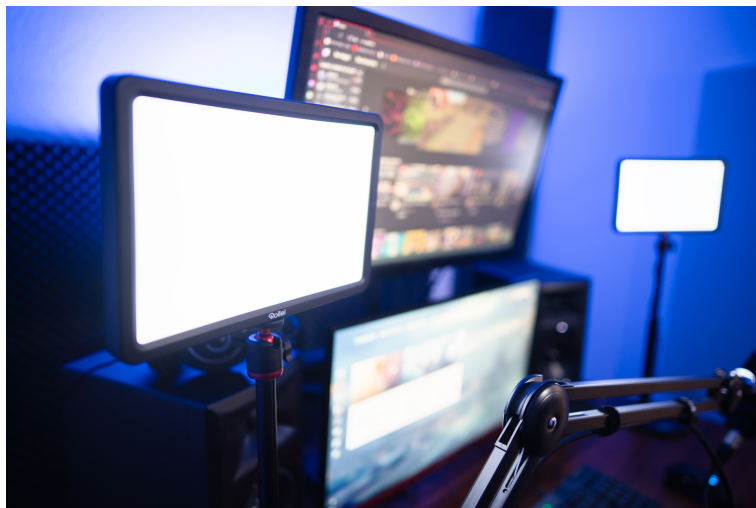

Popis

Rollei Lumis Key Light Pro - profí osvětlení pro každou příležitost

LED světlo Rollei Lumis Key Light Pro vám poskytne špičkové osvětlení při streamování, vlogování nebo videokonferencích. Ať už od děláte na svém PC cokoli, můžete se spolehnout na **velkou svítivost speciálních LED diod**. Tyto poskytují vysokou úroveň osvětlení, současně však neoslňují ani při dlouhodobé činnosti.

Jejich intenzitu můžete nastavit přímo na panelu, nebo pomocí **dálkového ovladače**. Rozmezí barevné teploty se pohybuje od 2500 K do 9000 K. Na dálkovém ovladači lze nastavit celkem 7 kanálů. Díky tomu můžete synchronně ovládat několik světel **Rollei Lumis Key Light Pro** a upravovat nastavení.

S více světlými tohoto modelu vytvoříte komplexní **osvětlení ve svém nahrávání studiu nebo ateliéru**. Světelný LED panel je upevněn na **robustní stojánek**. Ten se vyznačuje teleskopickou funkcí, uplatní se jako **stolní stativ** a v jeho výřezu lze uchytit také smartphone, což ocení zejména vlogeri při živých vysíláních.

Rollei Lumis Key Light Pro

Kompaktní LED světlo se **192 LED** diodami a nastavitelnou barevnou teplotou **od 2500 K do 9000 K**. Ideální například při natáčení vlogů, streamování či videokonferencích. LED diody jsou instalovány v rámu, a tak světlo neoslňuje ani při nepřetržitém používání. Disponuje **nastavením intenzity osvětlení**, které je společně s barevnou teplotou možné nastavit na **dálkovém ovladači** nebo přímo na panelu. Světlo je vybaveno 1/4" závitem pro připevnění na stativ. Součástí balení je teleskopický monopod s **otočným kloubem** a možností **nastavení výšky** v rozsahu **28,5 až 78 cm**. Napájení je realizováno prostřednictvím **USB-C** konektoru.