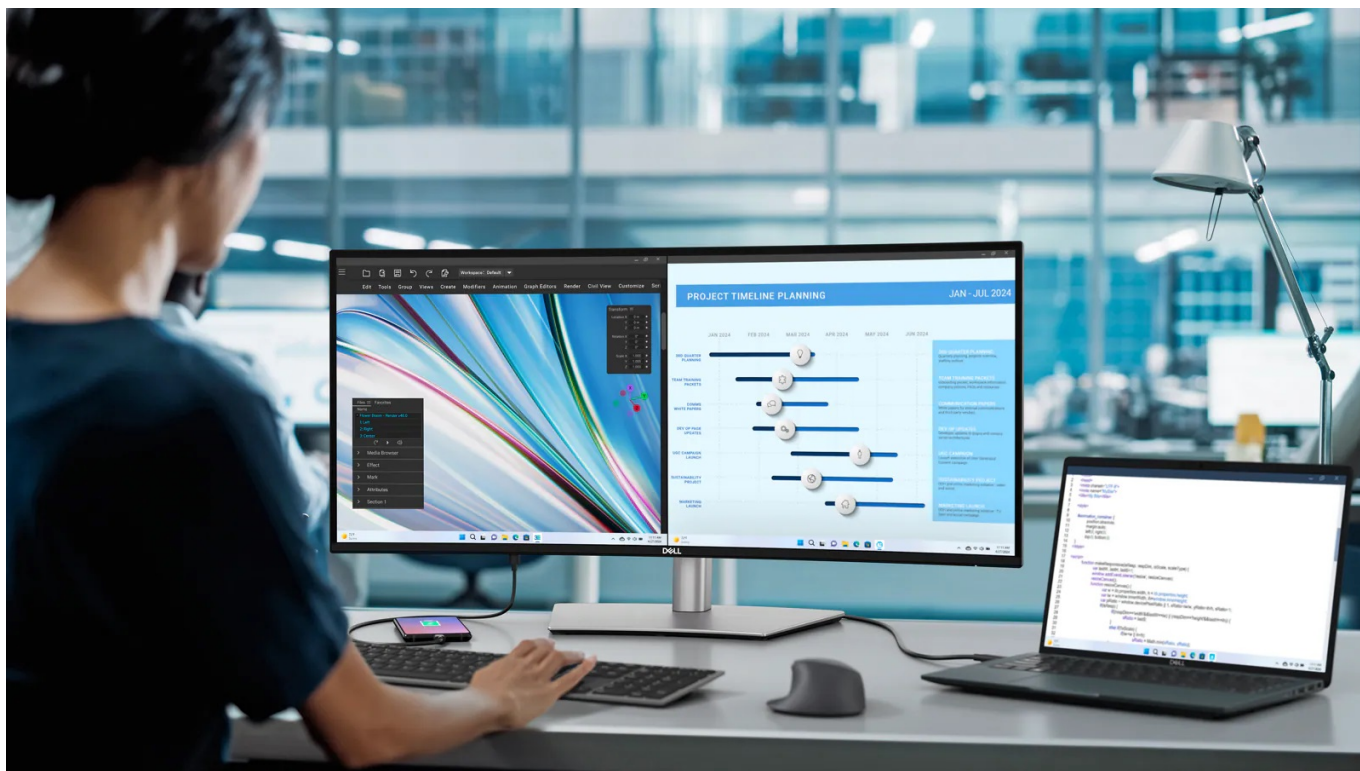

Popis

Monitor Dell UltraSharp U3425WE - rozsáhlý displej pro vaše projekty

Monitor Dell UltraSharp U3425WE s prohnutým displejem, který vám zprostředkuje hluboké vizuální zážitky. Ultraširoká zakřivená obrazovka podporuje přirozené zorné pole, a tak je sledování obsahu příjemnější a méně namáhavé pro vaše oči. Díky **WQHD rozlišení** je obraz ostrý a plný detailů, které oceníte jak při náročné práci, tak multimediální zábavě. Ve spojení s **obřím 34,14" displejem** uvidíte nejenom více detailů, ale také získáte velký prostor pro činnost s rozmanitým softwarem, rozdělení obrazovky nebo zpracování více úloh najednou při **multitaskingu**.

Vylepšená technologie ComfortView Plus snižuje intenzitu modrého světla a zajistí kontinuální ochranu očí a pohodlí po celý den. Monitor Dell UltraSharp U3425WE nabízí **rozsáhlou konektivitu**, díky které připojíte všechna periferní zařízení a výrazně navýšíte pracovní flexibilitu. Obsahuje rozhraní **Thunderbolt 4** pro napájení zařízení, 3 porty USB-C, 5 portů USB 3.1 (3.2 Gen 2). Pro on-line konektivitu je k dispozici **2.5G Ethernet RJ-45 port**.

Dell UltraSharp U3425WE

Prohnutý LED monitor s úhlopříčkou **34,14"** disponující rozlišením **3440 × 1440** obrazových bodů s poměrem stran **21 : 9**. Nabízí jas **300 cd/m²**, kontrastní poměr **2000 : 1**, dobu odezvy **5 ms**, obnovovací frekvenci až **120 Hz** a **98% DCI-P3** pokrytí barevné palety. Pozorovací úhly **178° horizontálně i vertikálně** zaručí skvělou viditelnost z jakéhokoliv úhlu. K dispozici je také 2.5G Ethernet **RJ-45** port, **5 portů USB 3.1 (3.2 Gen 2)**, **3 porty USB-C** a **2 Thunderbolt 4** porty, z nichž jeden kromě vysokorychlostního přenosu videa a dat umožňuje napájení připojených zařízení až do 90 W. Zajistí také potěší otočný podstavec a **výšková stavitelnost**. Ozvučení mají na starost vestavěné stereo **reproduktory** s celkovým výkonem **10 W**.