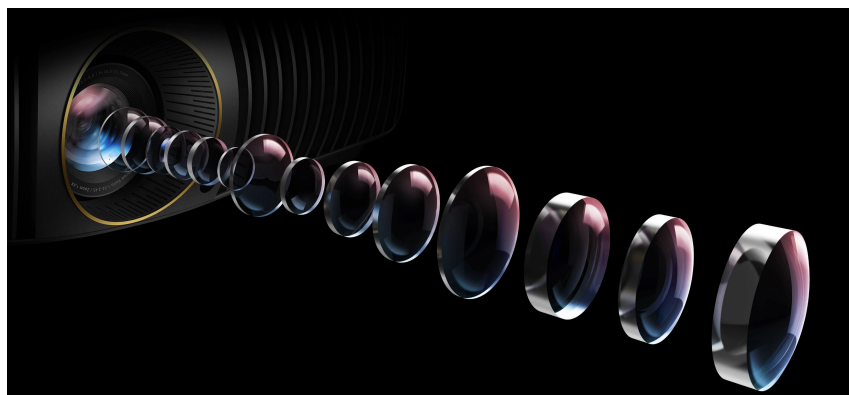

Popis

Projektor BenQ W5800 - 4K projekce ve vaší režii

4K UHD projektor BenQ W5800, se kterým vytvoříte ze svého obývacího pokoje moderní domácí kino. Vychutnejte si ostrý, dobře čitelný a jasný obraz na ploše až 200 palců. Ve spojení s pokročilou laserovou technologií vás čeká mimořádně kvalitní obraz, který doslova září barvami. **Technologie CinematicColor** spolu se **100% pokrytím norem Rec. 709 a DCI-P3** produkuje dokonale přesné a syté barvy.

Samožřejmostí je podpora širokého spektra periferních zařízení, ať už přehráváte obsah z Blu-ray přehrávačů, streamovacích zařízení, užíváte si ozvučení ze soundbarů, nebo dáváte přednost herním konzolím. O nastavení obrazu se postará **1,6x motorizovaný zoom** nebo **funkce pro 2D posun objektivu**. Obraz tak nastavíte s ohledem na velikost projekční plochy a zarovnáte okraje bez ztráty rozlišení.

BenQ W5800

Projektor s 4K Ultra HD rozlišením **3840 × 2160 px**, jasem **2600 ANSI lumenů**, kontrastním poměrem **2 000 000 : 1** a 1,6násobným zoomem, který zaručí flexibilní rozsah projekční vzdálenosti. Potěší také 100% pokrytí norem **Rec. 709 a DCI-P3** pro mnohem realističtější barvy a věrný obraz. Vysoký dynamický rozsah **HDR10+** přináší skvělý vizuální dojem zvýšením kontrastního poměru. Projektor dokáže zobrazit jakékoliv scény ve **2D i 3D**. Díky technologii **eARC** umožňuje přenos **7.1 kanálového zvuku a zvuku Dolby Atmos** prostřednictvím jediného kabelu HDMI. Pro flexibilnější možnosti instalace a umístění využívá 2D posun objektivu (**± 21 % horizontálně a ± 50 % vertikálně**), což poskytuje dokonale rovný obraz bez ztráty rozlišení.