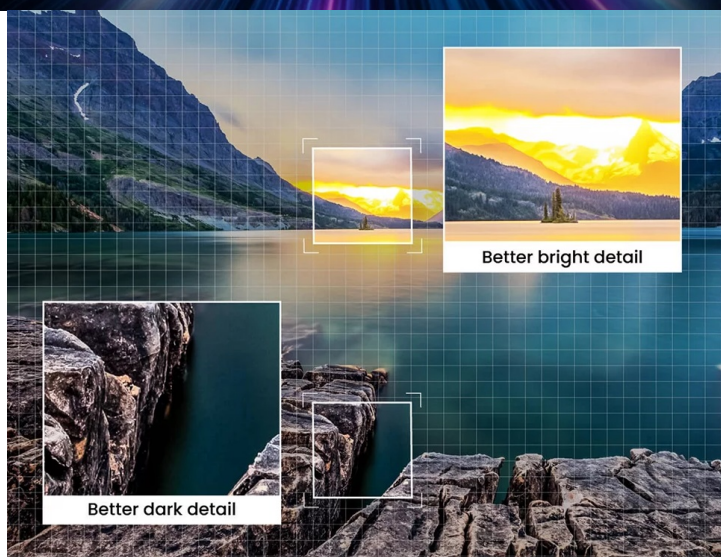

Popis

Projektor BenQ W5800 - 4K projekce ve vaší režii

4K UHD projektor BenQ W5800, se kterým vytvoříte ze svého obývacího pokoje moderní domácí kino. Vychutnejte si ostrý, dobře čitelný a jasný obraz na ploše až 200 palců. Ve spojení s pokročilou laserovou technologií vás čeká mimořádně kvalitní obraz, který doslova září barvami. **Technologie CinematicColor** spolu se **100% pokrytím norem Rec. 709 a DCI-P3** produkuje dokonale přesné a syté barvy.

Samožřejmostí je podpora širokého spektra periferních zařízení, ať už přehráváte obsah z Blu-ray přehrávačů, streamovacích zařízení, užíváte si ozvučení ze soundbarů, nebo dáváte přednost herním konzolím. O nastavení obrazu se postará **1,6x motorizovaný zoom** nebo **funkce pro 2D posun objektivu**. Obraz tak nastavíte s ohledem na velikost projekční plochy a zarovnáte okraje bez ztráty rozlišení.