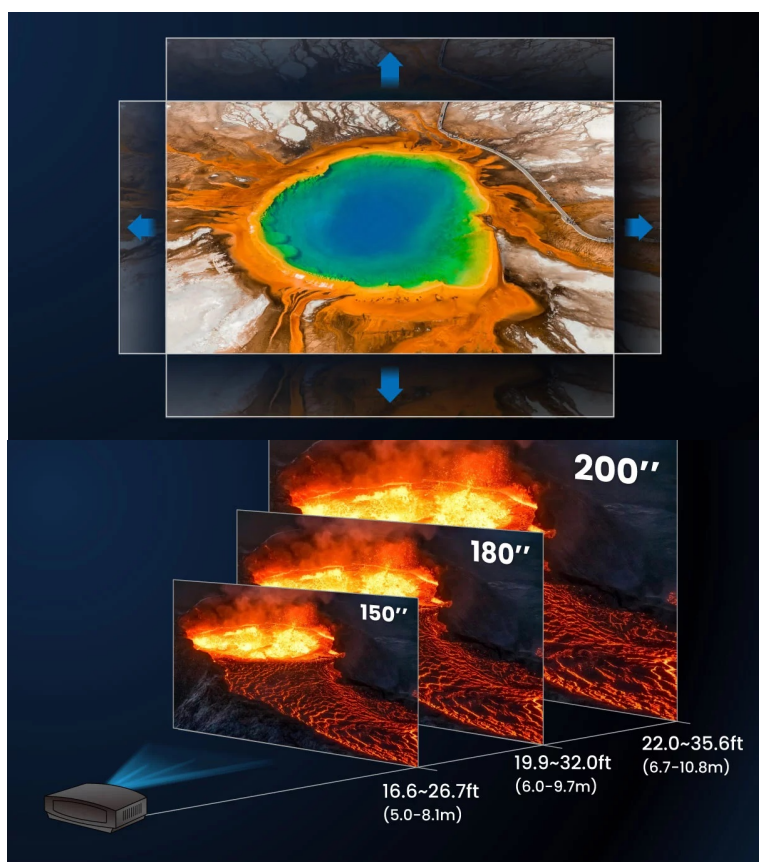

Popis

Projektor BenQ W5800 - 4K projekce ve vaší režii

4K UHD projektor BenQ W5800, se kterým vytvoříte ze svého obývacího pokoje moderní domácí kino. Vychutnejte si ostrý, dobře čitelný a jasný obraz na ploše až 200 palců. Ve spojení s pokročilou laserovou technologií vás čeká mimořádně kvalitní obraz, který doslova září barvami. **Technologie CinematicColor** spolu se **100% pokrytím norem Rec. 709 a DCI-P3** produkuje dokonale přesné a syté barvy.

Samožřejmostí je podpora širokého spektra periferních zařízení, ať už přehráváte obsah z Blu-ray přehrávačů, streamovacích zařízení, užíváte si ozvučení ze soundbarů, nebo dáváte přednost herním konzolím. O nastavení obrazu se postará **1,6x motorizovaný zoom** nebo **funkce pro 2D posun objektivu**. Obraz tak nastavíte s ohledem na velikost projekční plochy a zarovnáte okraje bez ztráty rozlišení.

BenQ W5800

Projektor s 4K Ultra HD rozlišením **3840 × 2160 px**, jasem **2600 ANSI lumenů**, kontrastním poměrem **2 000 000 : 1** a 1,6násobným zoomem, který zaručí flexibilní rozsah projekční vzdálenosti. Potěší také 100% pokrytí norem **Rec. 709 a DCI-P3** pro mnohem realističtější barvy a věrný obraz. Vysoký dynamický rozsah **HDR10+** přináší skvělý vizuální dojem zvýšením kontrastního poměru. Projektor dokáže zobrazit jakékoliv scény ve **2D i 3D**. Díky technologii **eARC** umožňuje přenos **7.1 kanálového zvuku a zvuku Dolby Atmos** prostřednictvím jediného kabelu HDMI. Pro flexibilnější možnosti instalace a umístění využívá 2D posun objektivu (**± 21 % horizontálně a ± 50 % vertikálně**), což poskytuje dokonale rovný obraz bez ztráty rozlišení.