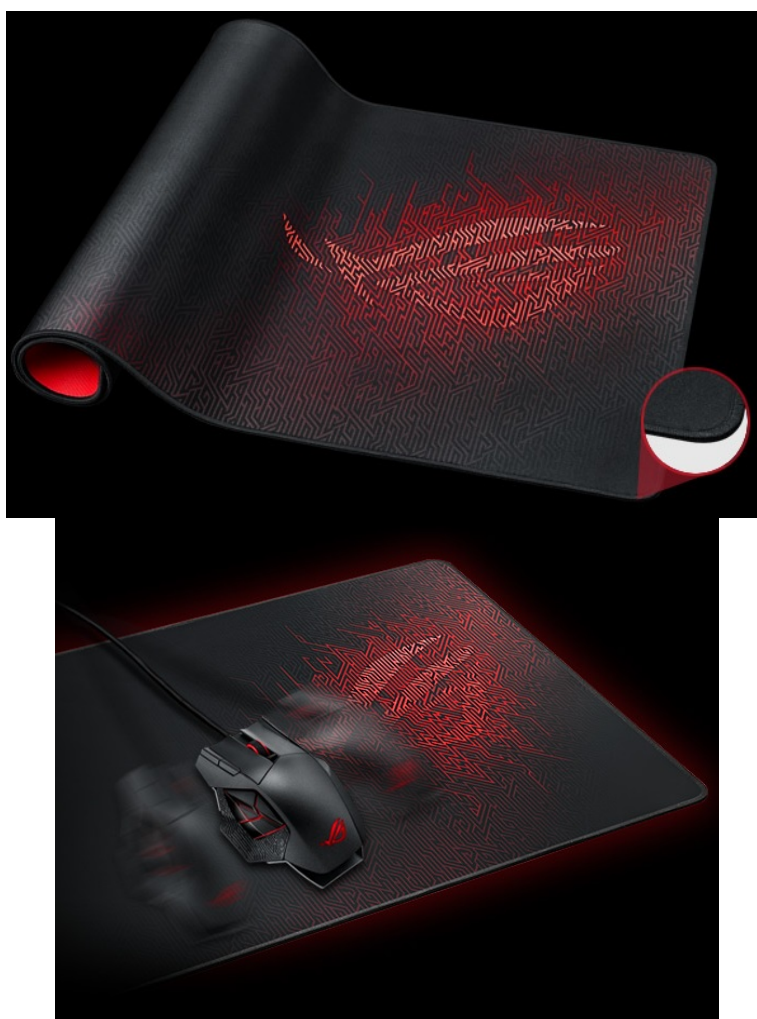

## ASUS ROG SHEATH - obří prostor pro vaše herní řádění

**Extra velká podložka ASUS ROG SHEATH**, která je navržena pro všechny typy myši. Díky hladkému povrchu zajistí ideální skluz a přesné snímání každého pohybu. Zaznamená i velmi jemné přesuny, například při míření, a podporuje precizní ovládání v jakékoli situaci. **Horní strana z tkaného povrchu** se přizpůsobí vašemu hernímu stylu i nastavení myši. Ať už potřebujete milimetrovou přesnost, nebo se zběsile proháníte po herních mapě, máte zajištěnou ovladatelnost klidně na jednotlivé pixely.

**Podložka pod myš ASUS ROG SHEATH** je na spodní straně vybavena protiskluzovou gumovou vrstvou, která zajistí stabilní uchycení na jednom místě. Prošívané okraje jsou odolné proti opotřebení a roztřepení, takže podložka vypadá stále jako nová. Díky **masivním rozměrům** vám poskytne dostatek místa pro ovládání myši i umístění dalšího vybavení.

### **ASUS ROG SHEATH**

Mimořádně velká herní podložka pod myš a klávesnici s **hladkým textilním povrchem** dokonale zajišťuje přesné sledování pixelů pro bezkonkurenční ovládání a kontrolu. S přilnavým **gumovým podkladem** je podložka bezpečně přichycena ke stolu, kde zůstává za všech okolností. Odolné prošití podél okrajů zabraňuje roztřepení.