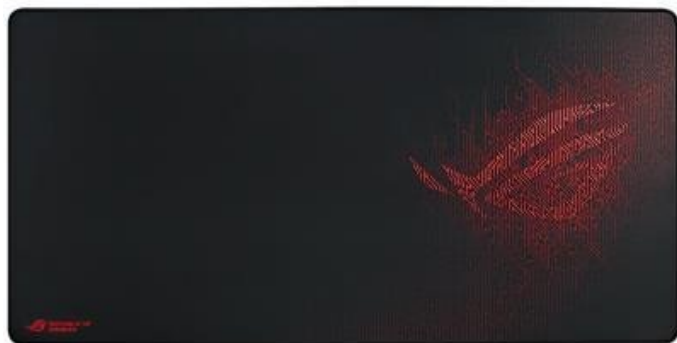

## ASUS ROG SHEATH ČERNO-ČERVENÁ

Cena celkem:	<b>986 Kč</b>
	<b>(bez DPH: 815 Kč)</b>
Běžná cena:	<b>1 085 Kč</b>
Ušetříte:	<b>99 Kč</b>
Kód zboží:	PODASS0002
Part No.:	90MP00K1-B0UA00
Záruka:	24 měs.
Stav:	Nové zboží

## ASUS ROG SHEATH - obří prostor pro vaše herní řádění

**Extra velká podložka ASUS ROG SHEATH**, která je navržena pro všechny typy myši. Díky hladkému povrchu zajistí ideální skluz a přesné snímání každého pohybu. Zaznamená i velmi jemné přesuny, například při míření, a podporuje precizní ovládání v jakékoli situaci. **Horní strana z tkaného povrchu** se přizpůsobí vašemu hernímu stylu i nastavení myši. Ať už potřebujete milimetrovou přesnost, nebo se zběsile proháníte po herních mapě, máte zajištěnou ovladatelnost klidně na jednotlivé pixely.

**Podložka pod myš ASUS ROG SHEATH** je na spodní straně vybavena protiskluzovou gumovou vrstvou, která zajistí stabilní uchycení na jednom místě. Prošívané okraje jsou odolné proti opotřebení a roztřepení, takže podložka vypadá stále jako nová. Díky **masivním rozměrům** vám poskytne dostatek místa pro ovládání myši i umístění dalšího vybavení.

### **ASUS ROG SHEATH**

Mimořádně velká herní podložka pod myš a klávesnici s **hladkým textilním povrchem** dokonale zajišťuje přesné sledování pixelů pro bezkonkurenční ovládání a kontrolu. S přilnavým **gumovým podkladem** je podložka bezpečně přichycena ke stolu, kde zůstává za všech okolností. Odolné prošití podél okrajů zabraňuje roztřepení.