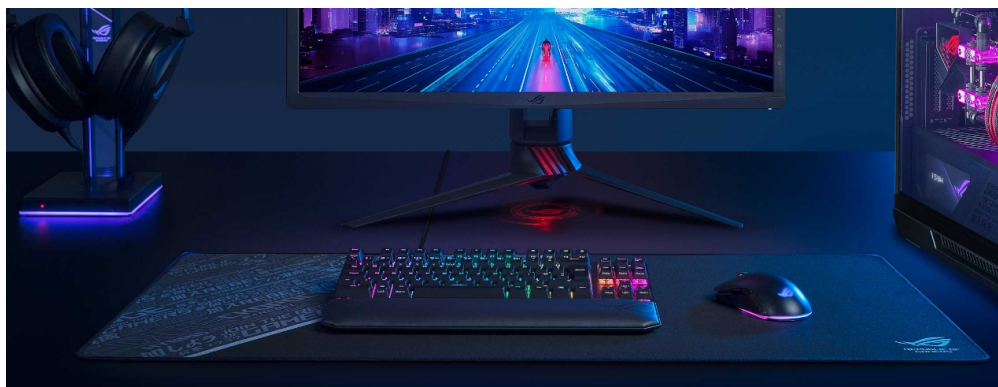

Popis

ASUS ROG SHEATH - obří prostor pro vaše herní řádění

Extra velká podložka ASUS ROG SHEATH, která je navržena pro všechny typy myši. Díky hladkému povrchu zajistí ideální skluz a přesné snímání každého pohybu. Zaznamená i velmi jemné přesuny, například při míření, a podporuje precizní ovládání v jakékoli situaci. **Horní strana z tkaného povrchu** se přizpůsobí vašemu hernímu stylu i nastavení myši. Ať už potřebujete milimetrovou přesnost, nebo se zběsile proháníte po herních mapě, máte zajištěnou ovladatelnost klidně na jednotlivé pixely.

Podložka pod myš ASUS ROG SHEATH je na spodní straně vybavena protiskluzovou gumovou vrstvou, která zajistí stabilní uchycení na jednom místě. Prošívané okraje jsou odolné proti opotřebení a roztřepení, takže podložka vypadá stále

jako nová. Díky **masivním rozměrům** vám poskytne dostatek místa pro ovládání myši i umístění dalšího vybavení.

ASUS ROG SHEATH

Mimořádně velká herní podložka pod myš a klávesnici **s hladkým textilním povrchem** dokonale zajišťuje přesné sledování pixelů pro bezkonkurenční ovládání a kontrolu. S přínavým **gumovým podkladem** je podložka bezpečně přichycena ke stolu, kde zůstává za všech okolností. Odolné prošití podél okrajů zabraňuje roztřepení.

ZÁKLADNÍ SPECIFIKACE

Kompatibilita: optické a laserové myši

Rozměry: 900 × 440 × 3 mm

Barva: černá-šedá