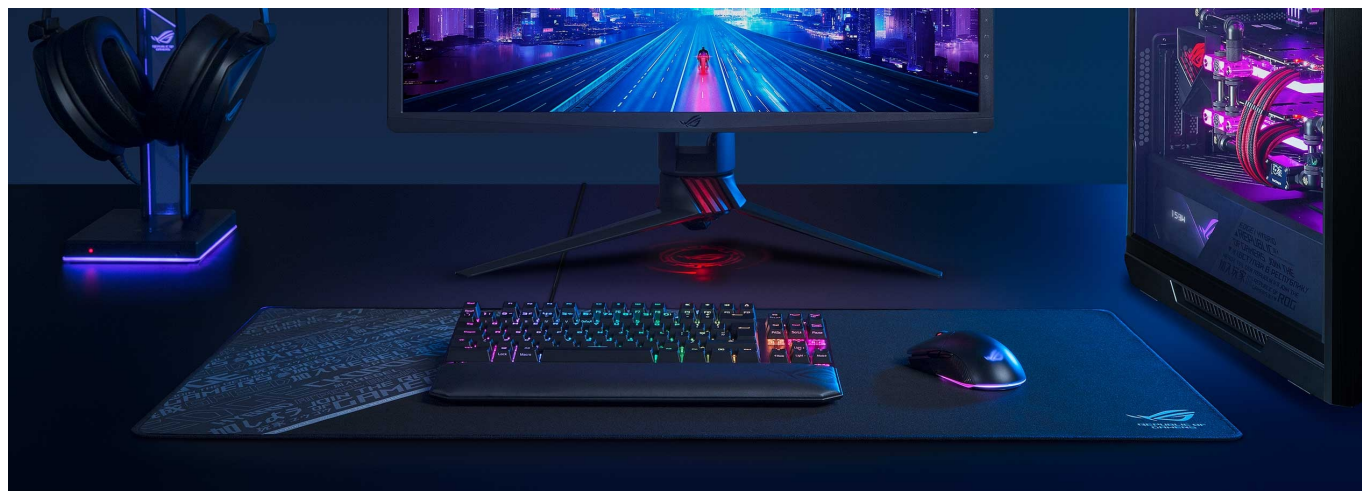

Popis

ASUS ROG SHEATH - obří prostor pro vaše herní řádění

Extra velká podložka ASUS ROG SHEATH, která je navržena pro všechny typy myši. Díky hladkému povrchu zajistí ideální skluz a přesné snímání každého pohybu. Zaznamená i velmi jemné přesuny, například při míření, a podporuje precizní ovládání v jakékoli situaci. **Horní strana z tkaného povrchu** se přizpůsobí vašemu hernímu stylu i nastavení myši. Ať už potřebujete milimetrovou přesnost, nebo se zběsile proháníte po herních mapě, máte zajištěnou ovladatelnost klidně na jednotlivé pixely.

Podložka pod myš ASUS ROG SHEATH je na spodní straně vybavena protiskluzovou gumovou vrstvou, která zajistí stabilní uchycení na jednom místě. Prošívané okraje jsou odolné proti opotřebení a roztřepení, takže podložka vypadá stále

jako nová. Díky **masivním rozměrům** vám poskytne dostatek místa pro ovládání myši i umístění dalšího vybavení.

ASUS ROG SHEATH

Mimořádně velká herní podložka pod myš a klávesnici **s hladkým textilním povrchem** dokonale zajišťuje přesné sledování pixelů pro bezkonkurenční ovládání a kontrolu. S přínavým **gumovým podkladem** je podložka bezpečně přichycena ke stolu, kde zůstává za všech okolností. Odolné prošití podél okrajů zabraňuje roztřepení.

ZÁKLADNÍ SPECIFIKACE

Kompatibilita: optické a laserové myši

Rozměry: 900 × 440 × 3 mm

Barva: černá-šedá