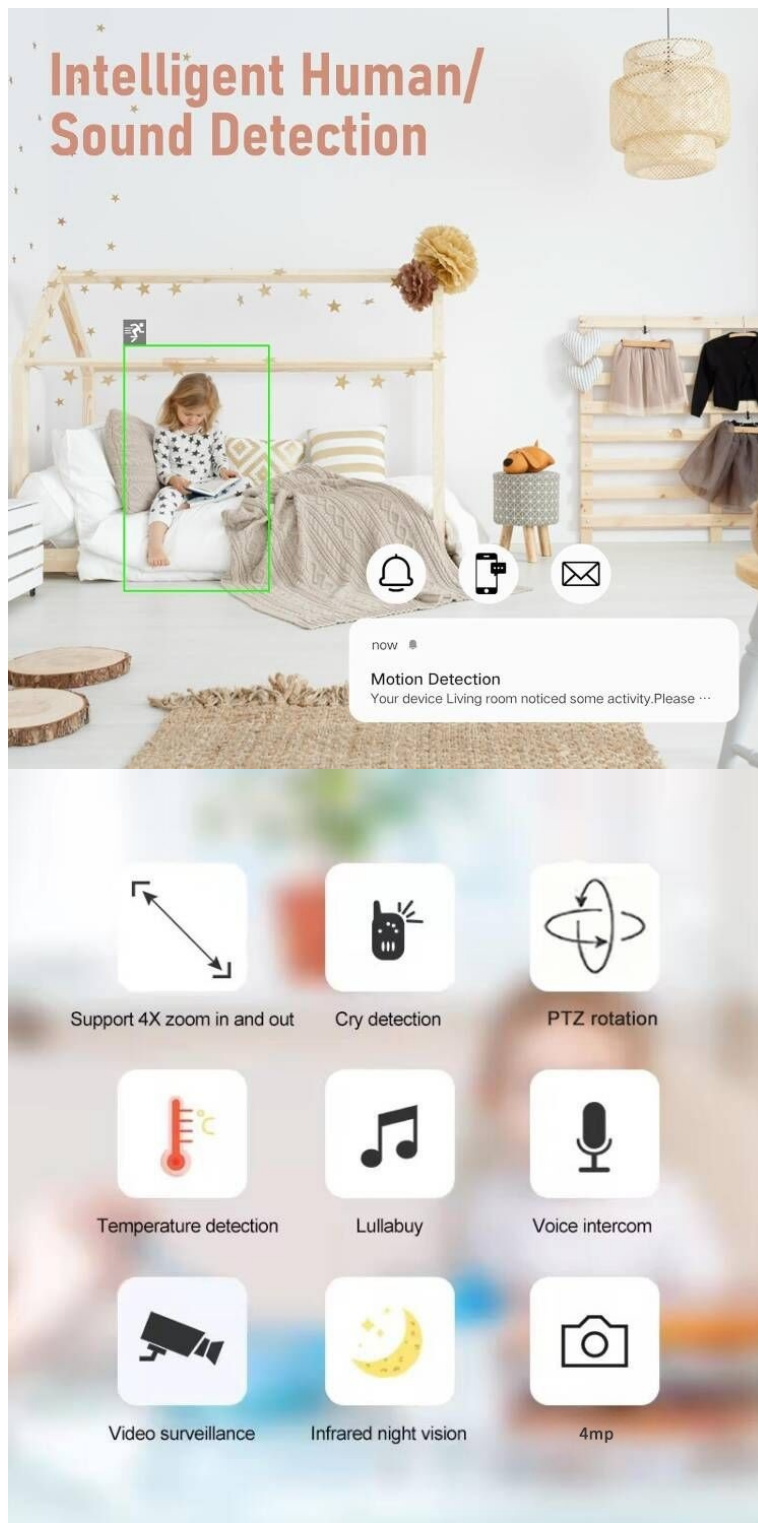

Popis

IMMAX NEO LITE Smart Security BABY - střeží život, na kterém vám záleží

Chytrá kamera IMMAX NEO LITE Smart Security BABY pro zabezpečení vnitřních prostor, ideálně dětského pokojíčku. Díky **otočné konstrukci** dokáže efektivně monitorovat rozlehlý prostor. Mezi funkce patří samozřejmě **detekce pohybu a zvuku**, respektive pláče, **teploměr** nebo **vlhkoměr**, takže máte jistotu, že vaše malá ratolest spí v optimálních podmínkách.

PLAY LULLABY REMOTELY

Built-in 5 popular/classic Lullaby, Remotely choose a soft songs help you soothe your baby to sleep

S usmáním miminka vám pomůže jedna z **5 ukolébavek**. Samozřejmostí je podpora **bezdrátového připojení pomocí Wi-Fi** a konektivita se smartphonem. V mobilním zařízení máte přístup k **nastavení a ovládní kamery, pořizován záznamů, fotografií, vzdálený přístup** apod.

IMMAX NEO LITE Smart Security BABY

Chytrá vnitřní bezpečnostní kamera do **dětského pokoje** disponuje otočným mechanismem pro **monitorování v zorném úhlu 360°**. Snímač nabízí rozlišení **4 Mpx** a je schopný snímat video v rozlišení 2560 × 1440 bodů. Pro případ zhoršených světelných podmínek je přítomen **IR přísvit** do vzdálenosti **až 5 m**. Součástí kamery je integrovaný **reproduktor a mikrofon**, který umožní kvalitní oboustrannou komunikaci. Připojení lze jednoduše realizovat bezdrátově skrze **Wi-Fi**. Propojení kamery pomocí aplikace v mobilním zařízení umožní pohodlný vzdálený přístup, ovládání kamery, pořizování záznamů či fotografií. Natočené záznamy je možné ukládat i na **microSD kartu** do kapacity až 128 GB. Mezi další užitečné funkce patří například **detekce pláče**, integrovaný teploměr a vlhkoměr nebo přehrávání pěti různých ukolebávek. Je také kompatibilní s inteligentními hlasovými asistenty **Amazon Alexa, Google Assistant a Apple Siri**.