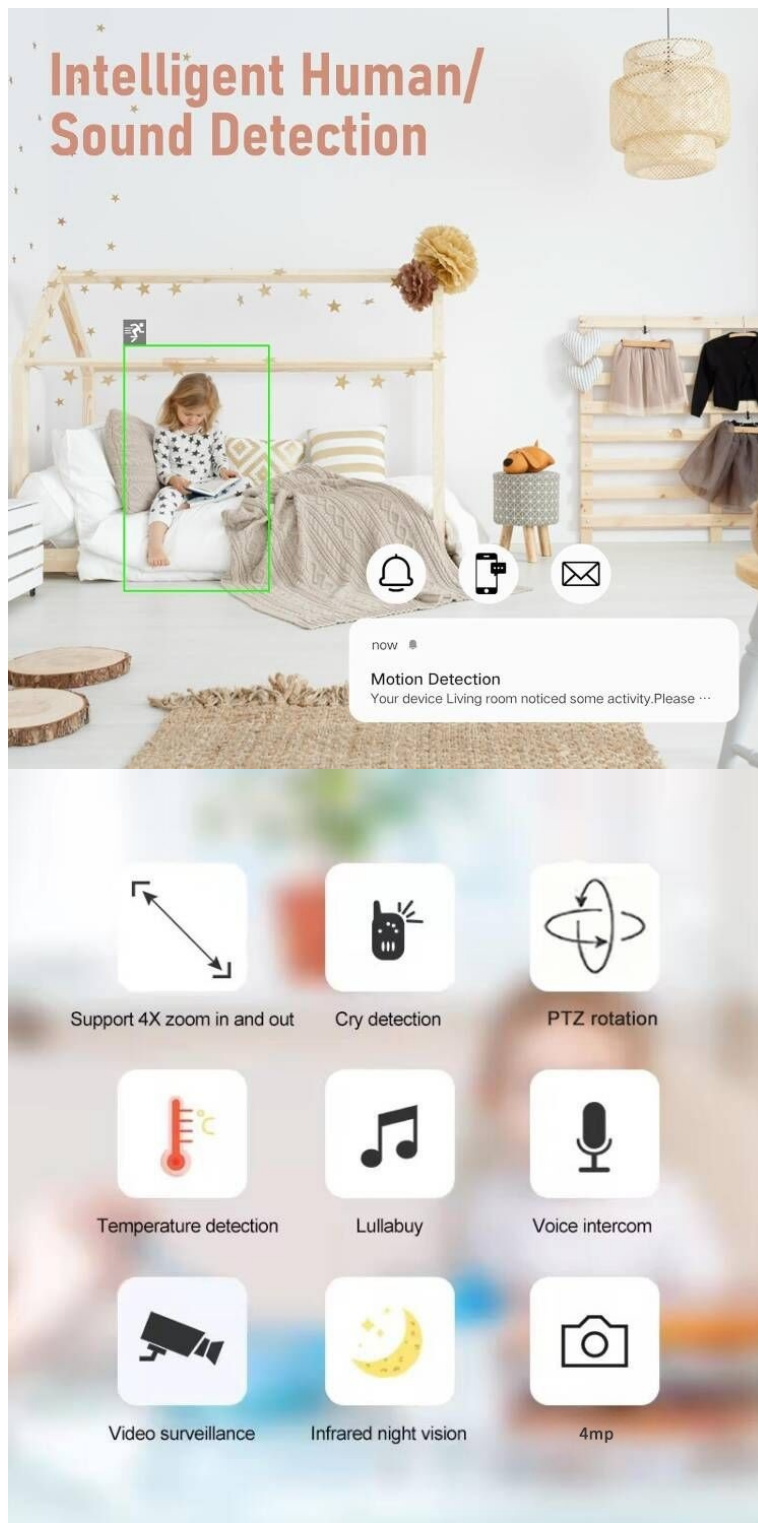

## IMMAX NEO LITE Smart Security BABY - střeží život, na kterém vám záleží

**Chytrá kamera IMMAX NEO LITE Smart Security BABY** pro zabezpečení vnitřních prostor, ideálně dětského pokojíčku. Díky **otočné konstrukci** dokáže efektivně monitorovat rozlehlý prostor. Mezi funkce patří samozřejmě **detekce pohybu a zvuku**, respektive pláče, **teploměr** nebo **vlhkoměr**, takže máte jistotu, že vaše malá ratolest spí v optimálních podmínkách.

## PLAY LULLABY REMOTELY

Built-in 5 popular/classic Lullaby, Remotely choose a soft songs help you soothe your baby to sleep

S usmáním miminka vám pomůže jedna z **5 ukolábavek**. Samozřejmostí je podpora **bezdrátového připojení pomocí Wi-Fi** a konektivita se smartphonem. V mobilním zařízení máte přístup k **nastavení a ovládání kamery, pořizování záznamů, fotografií, vzdálený přístup** apod.

### IMMAX NEO LITE Smart Security BABY

Chytrá vnitřní bezpečnostní kamera do **dětského pokoje** disponuje otočným mechanismem pro **monitorování v zorném úhlu 360°**. Snímač nabízí rozlišení **4 Mpx** a je schopný snímat video v rozlišení 2560 × 1440 bodů. Pro případ zhoršených světelných podmínek je přítomen **IR přísvit** do vzdálenosti **až 5 m**. Součástí kamery je integrovaný **reproduktor a mikrofon**, který umožní kvalitní oboustrannou komunikaci. Připojení lze jednoduše realizovat bezdrátově skrze **Wi-Fi**. Propojení kamery pomocí aplikace v mobilním zařízení umožní pohodlný vzdálený přístup, ovládání kamery, pořizování záznamů či fotografií. Natočené záznamy je možné ukládat i na **microSD kartu** do kapacity až 128 GB. Mezi další užitečné funkce patří například **detekce pláče**, integrovaný teploměr a vlhkoměr nebo přehrávání pěti různých ukolebávek. Je také kompatibilní s inteligentními hlasovými asistenty **Amazon Alexa, Google Assistant a Apple Siri**.