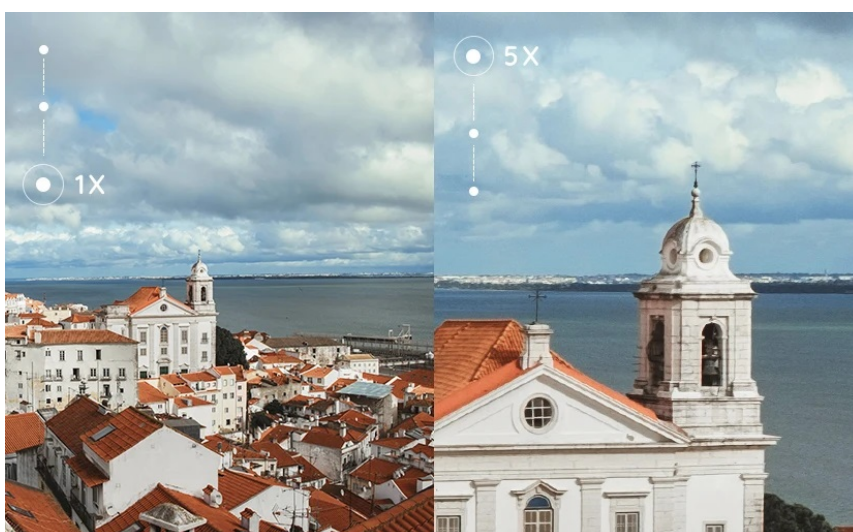

Výkonný **snímač CMOS s rozlišením 3840 × 2160 px** se postará o kvalitní obraz s vysokou mírou ostrých a dobře viditelných detailů. Díky funkci **5x optického zoomu** vám umožní důležité záběry přiblížit a lépe pokrýt. Pomocí **aplikace Reolink** venkovní IP kameru **Reolink P430** propojíte se smartphonem a můžete v reálném čase sledovat dění v daném prostoru, získávat notifikace o narušení nebo třeba nastavit zóny pohybu.

## Reolink P430

8megapixelová IP kamera typu **bullet** nabízí snímač **1/2,8" CMOS** s rozlišením **3840 × 2160** obrazových bodů s úhlem záběru **105-31°** (horizontálně) a **5násobný optický zoom**. V případě zhoršených světelných podmínek či tmy je přítomen **IR přísvit** do vzdálenosti až 30 m a **bílý LED přísvit**. Připojení lze jednoduše realizovat pomocí **RJ-45 portu**. Díky **aplikaci Reolink** lze sledovat dění v domácnosti či jiných prostorech **24 hodin denně, 7 dní v týdnu** odkudkoli skrze váš smartphone. Kamera navíc disponuje zabudovaným **mikrofonem a reproduktorem**. Díky voděodolnosti dle **IP67** nabízí jak vnitřní, tak i venkovní možnost použití.