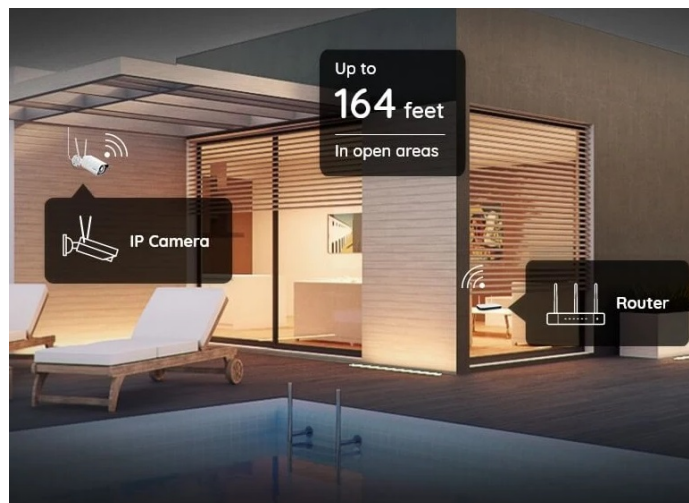

### Reolink W320 - zabezpečení, které nikdy nemusí spát

**IP kamera Reolink W320** s pokročilým systémem detekce, díky čemuž efektivně **předchází falešným alarmům** a dokáže rozpoznat osoby a vozidla od běžných objektů. **5Mpx bezpečnostní kamera Reolink W320** produkuje jasný a ostrý obraz při živém vysílání. Viditelně zachytí potřebné detaily a poskytnete vám důležité informace jak ve formě fotografií, tak záznamů.

Uplatní se také v nočních hodinách a záznamy uprostřed noci osvětlí pomocí **infračervených LED diod**. Je tak ideální pro monitoring venkovního prostoru, jako jsou verandy, pergoly apod. Pro **bezdrátové připojení** kamery Reolink W320 slouží **dvoupásmová Wi-Fi**.

To usnadňuje instalaci venku i uvnitř bez nevzhledné kabeláže. Podpora **aplikace Reolink** vám umožní kameru **Reolink W320** propojit se smartphonem a mít vzdálený přístup a dohled nad děním v domácnosti odkudkoli. Na smartphone obdržíte **upozornění v reálném čase, živý obraz i zvukový záznam, snadné přehrávání** nebo možnost nastavit zóny pohybu.

## Reolink W320

5megapixelová IP kamera typu **bullet** nabízí snímač **1/2,7" CMOS** s rozlišením **2560 × 1920** obrazových bodů s úhlem záběru **80°** (horizontálně). V případě zhoršených světelných podmínek či tmy je přítomen IR přísvit do vzdálenosti **až 30 m**. Připojení lze jednoduše realizovat pomocí **RJ-45 portu**, nebo bezdrátově pomocí **Wi-Fi**. Díky **aplikaci Reolink** lze sledovat dění v domácnosti či jiných prostorech **24 hodin denně, 7 dní v týdnu** odkudkoli skrze váš smartphone. Kamera navíc disponuje zabudovaným mikrofonom. Díky voděodolnosti dle **IP67** nabízí jak vnitřní, tak i venkovní možnost použití.