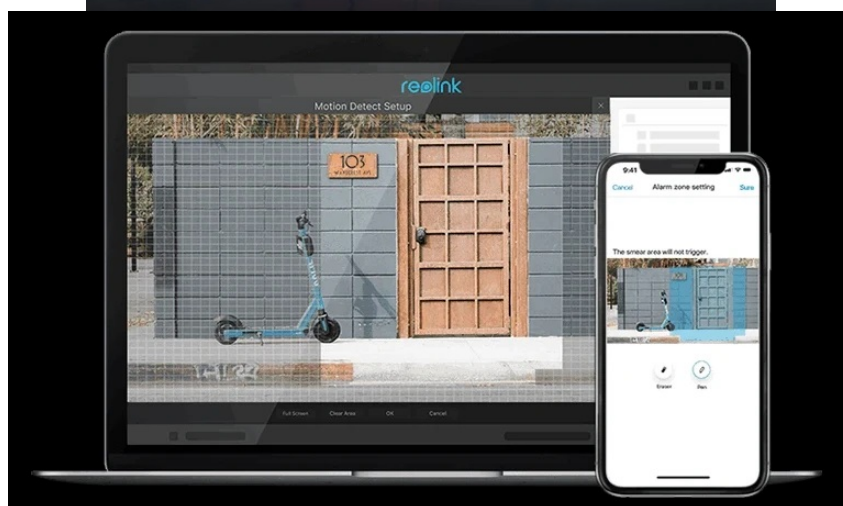

### Reolink W320 - zabezpečení, které nikdy nemusí spát

**IP kamera Reolink W320** s pokročilým systémem detekce, díky čemuž efektivně **předchází falešným alarmům** a dokáže rozpoznat osoby a vozidla od běžných objektů. **5Mpx bezpečnostní kamera Reolink W320** produkuje jasný a ostrý obraz při živém vysílání. Viditelně zachytí potřebné detaily a poskytnete vám důležité informace jak ve formě fotografií, tak záznamů.

Uplatní se také v nočních hodinách a záznamy uprostřed noci osvětlí pomocí **infračervených LED diod**. Je tak ideální pro monitoring venkovního prostoru, jako jsou verandy, pergoly apod. Pro **bezdrátové připojení** kamery Reolink W320 slouží **dvoupásmová Wi-Fi**.

To usnadňuje instalaci venku i uvnitř bez nevzhledné kabeláže. Podpora **aplikace Reolink** vám umožní kameru **Reolink W320** propojit se smartphonem a mít vzdálený přístup a dohled nad děním v domácnosti odkudkoli. Na smartphone obdržíte **upozornění v reálném čase, živý obraz i zvukový záznam, snadné přehrávání** nebo možnost nastavit zóny pohybu.