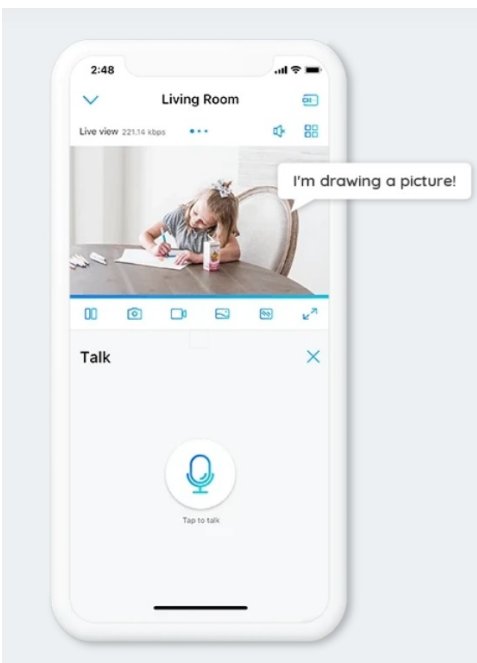

### Reolink E Series E320 - spusťte ochranný monitoring ve své domácnosti

**IP kamera Reolink E Series E320** se stane vaším rozšířeným zrakem v domácnosti. Konstrukce umožňuje natáčení a otáčení v bohatých úhlech, takže pohodlně zachytí veškeré dění kolem. Ve spojení s **3Mpx Super HD snímačem CMOS** zaznamená dění jasně a ostře. Ať už tedy po době pobíhá váš domácí mazlíček nebo ratolest, díky širokým obzorům bude vždy pod dozorem.

**Kamera Reolink E Series E320** dokáže **detekovat osoby i zvířata** od dalších předmětů, a tak efektivně předcházet falešným alarmům. **Bezdrátové připojení pomocí Wi-Fi** je rychlé a jednoduché. Součástí výbavy je rovněž **zabudovaný mikrofon a reproduktor** pro obousměrnou komunikaci přes kameru.

### Reolink E Series E320

3megapixelová IP kamera typu **cube** nabízí snímač **1/2,7" CMOS** s rozlišením **2304 x 1296** obrazových bodů a úhlem záběru **82°** (horizontálně). V případě zhoršených světelných podmínek či tmy je přítomen IR přísvit do vzdálenosti **až 12 m**. Připojení lze jednoduše realizovat pomocí **RJ-45 portu** nebo **Wi-Fi (802.11b/g/n)**. Díky **aplikaci Reolink** lze sledovat dění v domácnosti či jiných prostorech **24 hodin denně 7 dní v týdnu** odkudkoli skrze váš smartphone. Kamera navíc disponuje zabudovaným mikrofonem a reproduktorem.