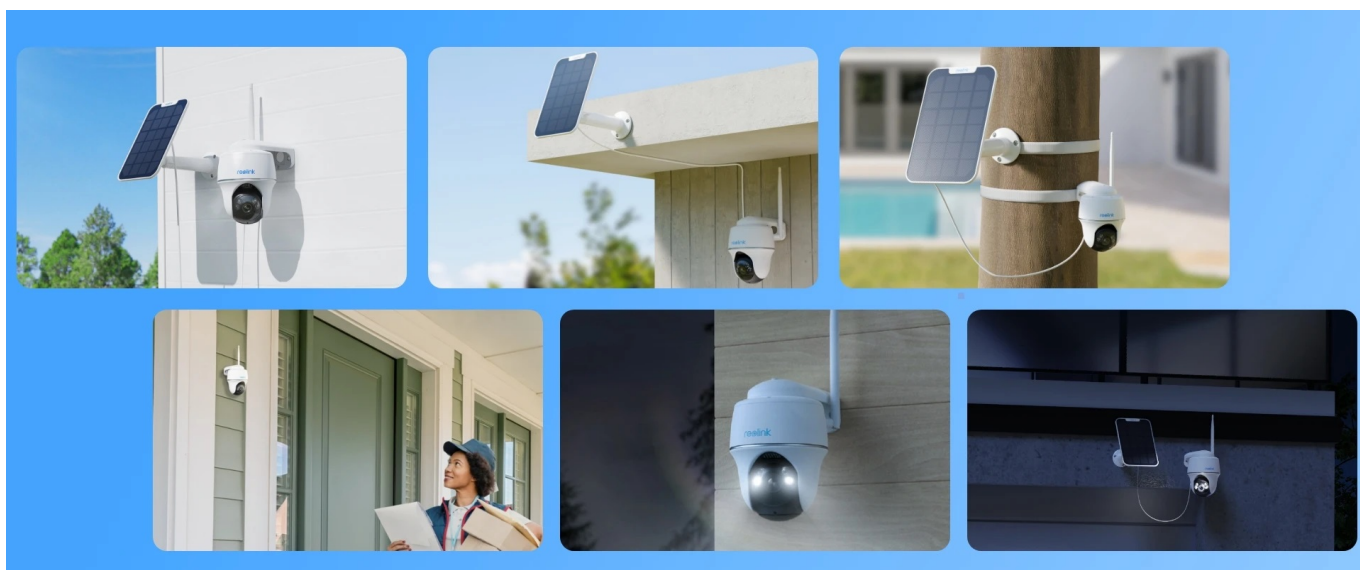

24 měs.

Stav:

Nové zboží

Popis

Reolink Argus Series B430 - spolehlivý strážce vašeho prostoru

Bezpečnostní kamera Reolink Argus Series B430 s provozem na baterii, ale také s **podporou solárního napájení**. Umožní vám sledovat širokou plochu v **rozlišení 2K+** a ve vysoké kvalitě barevného vidění ve dne i v noci. Díky chytrým funkcím efektivně zabezpečíte váš prostor. Patří sem například **detekce pomocí AI**, které spolehlivě **rozpozná osoby, vozidla i zvířata**.

V případě detekce pak okamžitě obdržíte oznámení, ať už jste kdekoli. Samozřejmostí je také **funkce aktivního odstrašení** pomocí silných světlených reflektorů a sirény – kombinace, která nezvaného návštěvníka v každém případě rozhodí. Pro odstrašení můžete využít také **integrováný reproduktor a mikrofon** pro obousměrnou komunikaci. Kamera **Reolink Argus Series B430** podporuje bezplatnou **aplikaci Reolink** pro mobilní zařízení a PC software.

S takovou pomocí můžete přijímat notifikace o detekci v reálném čase, sledovat dění živě ze svého telefonu nebo notebooku, přehrávat záznamy a provádět další úkony. **IP kamera Reolink Argus Series B430** umožňuje připojení pomocí **dvoupásmové Wi-Fi**. Díky tomu je zajištěn silný signál a stabilní konektivita. Mezi další přednosti patří provoz jak na dobíjecí baterii, tak na solární panel (není součástí balení).