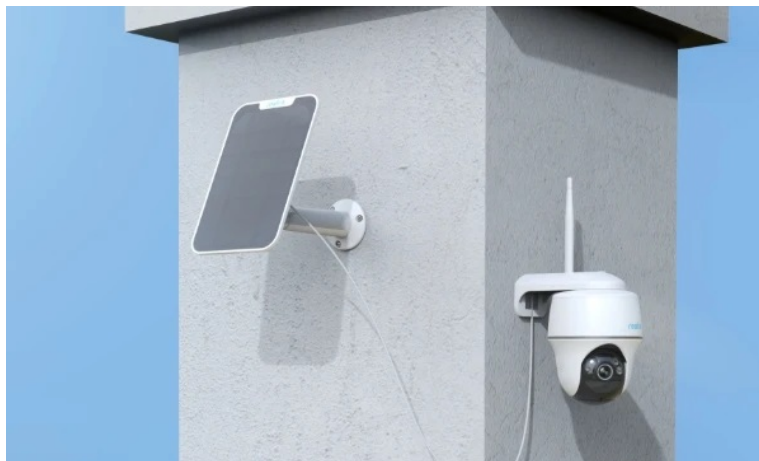

24 měs.

Stav:

Nové zboží

Popis

Reolink Argus Series B430 - spolehlivý strážce vašeho prostoru

Bezpečnostní kamera Reolink Argus Series B430 s provozem na baterii, ale také s **podporou solárního napájení**. Umožní vám sledovat širokou plochu v **rozlišení 2K+** a ve vysoké kvalitě barevného vidění ve dne i v noci. Díky chytrým funkcím efektivně zabezpečíte váš prostor. Patří sem například **detekce pomocí AI**, které spolehlivě **rozpozná osoby, vozidla i zvířata**.

V případě detekce pak okamžitě obdržíte oznámení, ať už jste kdekoli. Samozřejmostí je také **funkce aktivního odstrašení** pomocí silných světlených reflektorů a sirény – kombinace, která nezvaného návštěvníka v každém případě rozhodí. Pro odstrašení můžete využít také **integrováný reproduktor a mikrofon** pro obousměrnou komunikaci. Kamera **Reolink Argus Series B430** podporuje bezplatnou **aplikaci Reolink** pro mobilní zařízení a PC software.

S takovou pomocí můžete přijímat notifikace o detekci v reálném čase, sledovat dění živě ze svého telefonu nebo notebooku, přehrávat záznamy a provádět další úkony. **IP kamera Reolink Argus Series B430** umožňuje připojení pomocí **dvoupásmové Wi-Fi**. Díky tomu je zajištěn silný signál a stabilní konektivita. Mezi další přednosti patří provoz jak na dobíjecí baterii, tak na solární panel (není součástí balení).

- Vysoce kvalitní obraz s rozlišením 5 Mpx
- Účinná kompresní technologie H.265
- IR přísvit do vzdálenosti až 10 m
- PIR detekce pohybu
- Detekce osob, zvířat a vozidel
- Bezdrátové připojení Wi-Fi (802.11a/b/g/n)
- Vestavěná baterie s kapacitou 6000 mAh
- Slot pro paměťovou kartu microSD s kapacitou až 128 GB
- Integrovaný mikrofon a reproduktor pro obousměrnou komunikaci
- 10násobný digitální zoom
- Odolnost vůči vodě a prachu (IP64)
- Otáčení 355°, otáčení 140°
- Mobilní aplikace v češtině