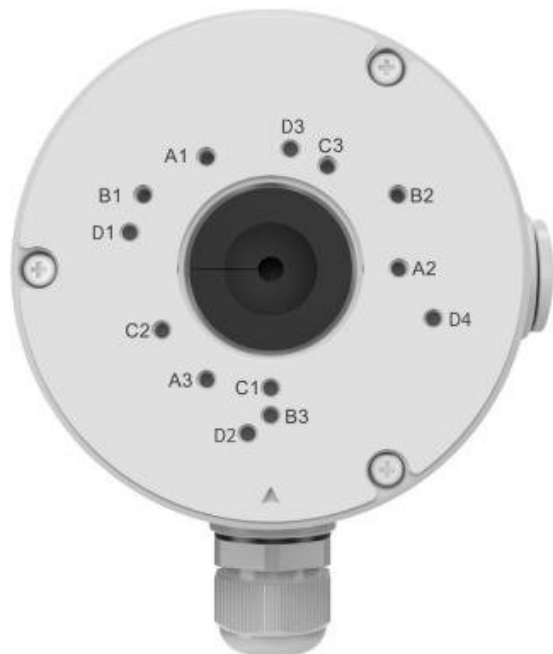

Jan Skopový (hw.ddfu.org)

hello@ddf.org

+420 731 533677

10.04.26 1:53:44

REOLINK B10

Cena celkem:

799 Kč
(bez DPH: 660 Kč)

Běžná cena:

879 Kč

Ušetříte:

80 Kč

Kód zboží:

KIPRE00012

Part No.:

B10

Záruka:

24 měs.

Stav:

Nové zboží

Popis

Reolink B10

Instalační krabice pro IP kamery **Reolink**, která zakryje a ochrání ethernetový kabel a RJ-45 konektor před povětrnostními vlivy či možným vandalismem.

ZÁKLADNÍ SPECIFIKACE

Rozměry: 144 × 122 × 45,5 mm

Barva: bílá

Kompatibilita:

Reolink RLC-410, RLC-510A, RLC-511, RLC-810A, RLC-812A, RLC-811A, RLC-811WA, RLC-1210A, RLC-1212A, CX410, RLC-81MA, CX810

Reolink RLC-410W, RLC-510WA, RLC-511W, RLC-511WA, RLC-810WA, W330, CX410W, RLC-81PA

Reolink Duo WiFi, Duo PoE, Duo 2 WiFi, Duo 2 PoE, Duo 3 PoE

Reolink RLK8-410B4, RLK8-510B4-A, RLK8-800B4, RLK8-810B4-A, RLK8-811B4, RLK8-1200B4-A, RLK16-410B8, RLK16-80088, RLK16-81088-A, RLK16-81188-A, RLK16-120088-A, RLK12-800WB4

Reolink B400, B500, B800, B1200