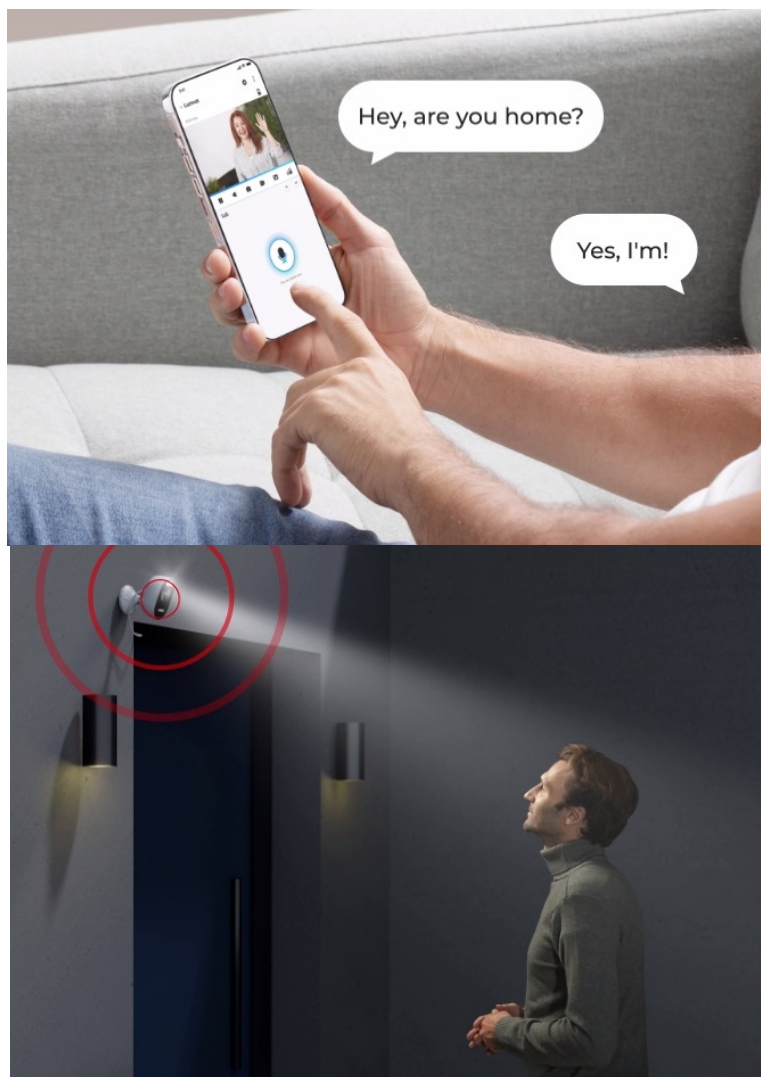

Popis

Reolink Lumus Series E430 - strážte prostor ve svojí kapse

IP kamera Reolink Lumus Series E430 pro zabezpečení venkovního prostoru. Umožní vám zachytit obraz čistě a s vysokou mírou detailů díky **CMOS snímači s 2K rozlišením**. Podporuje plnobarevné denní i noční vidění, a tak je tento model ideální pro monitoring v **režimu 24/7**.

Pokročilá inteligentní detekce s algoritmy umělé inteligence dokáže efektivně rozlišit osoby, vozila a zvířata od dalších objektů. Díky tomu předchází falešným poplachům a poskytuje informace o důležitém narušení prostoru. Připojení skrze **dvoupásmovou Wi-Fi** zajistí flexibilitu a stabilitu provozu.

Kamera Reolink Lumus Series E430 podporuje varování nezvaného návštěvníka jak pomocí sirény, tak reflektoru. Potenciální hrozbu tak lze odradit vizuálními i zvukovými prvky. Součástí výbavy je rovněž **zabudovaný mikrofon a reproduktor**, díky čemuž vám umožní obousměrnou komunikaci v reálném čase a snadnou kontrolu doručovaného balíčku

nebo pozdravení přátel či jiné blízké osoby.

Pro potřeby venkovní instalace je **IP kamera Reolink Lumus Series E430** vybavena odolným krytem se **stupněm krytí IP65**. Díky tomu je zajištěna ochrana proti vnějším povětrnostním vlivům, dešti nebo sněhu. Pomocí **aplikace pro mobilní zařízení** obdržíte notifikace v reálném čase, můžete sledovat živé dění, ať už jste kdekoli, přizpůsobit oblast pro detekci pohybu a další funkce.