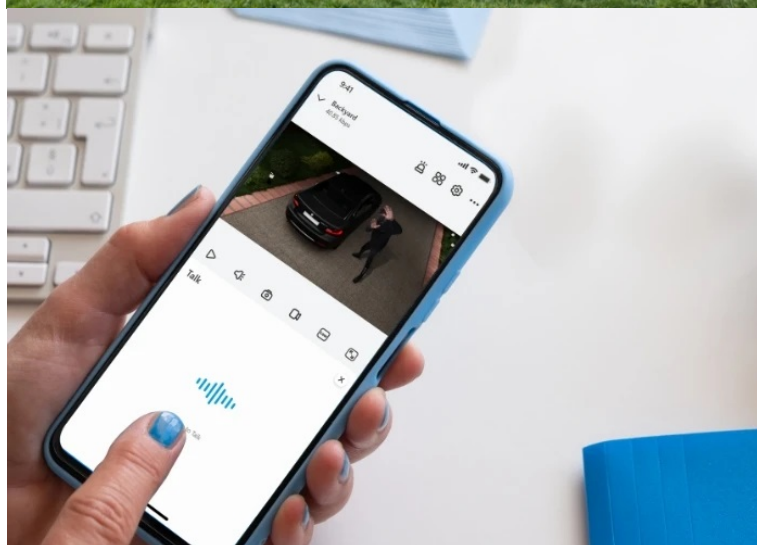

**Rozlišení 5Mpx** zajistí detailní a ostré snímky ve dne i v noci. **Technologie detekce** umí inteligentně zpracovat obraz osob, vozidel nebo domácích zvířat, a tak zachytí pohyb spolehlivě, ale současně bez zbytečných poplachů. V případě zaznamenání nebezpečného pohybu však **aktivuje bodová světla a sirénu**. Pro ještě výraznější varování je kamera **Reolink Argus Series B340** vybavena **integrováním reproduktorem a mikrofonom** pro obousměrnou komunikaci.