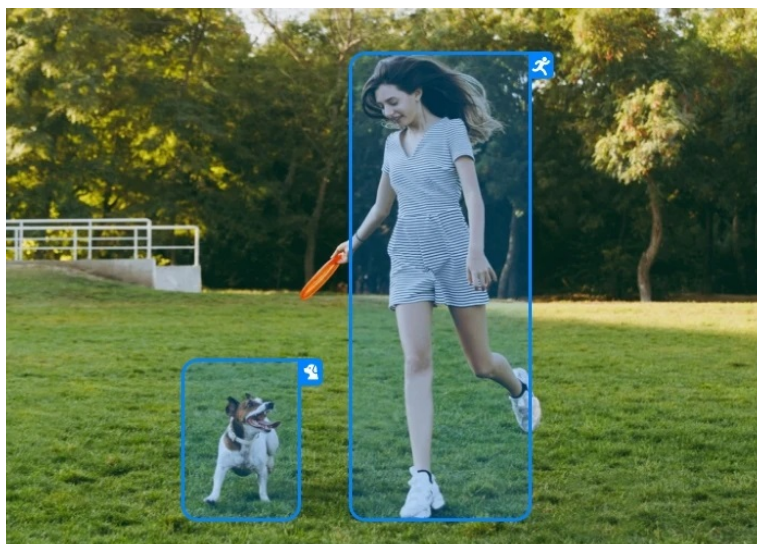

**Rozlišení 5Mpx** zajistí detailní a ostré snímky ve dne i v noci. **Technologie detekce** umí inteligentně zpracovat obraz osob, vozidel nebo domácích zvířat, a tak zachytí pohyb spolehlivě, ale současně bez zbytečných poplachů. V případě zaznamenání nebezpečného pohybu však **aktivuje bodová světla a sirénu**. Pro ještě výraznější varování je kamera **Reolink Argus Series B340** vybavena **integrováním reproduktorem a mikrofonom** pro obousměrnou komunikaci.

Součástí balení je držák, instalační materiál a nabíjecí USB-C kabel.

- Vysoce kvalitní obraz s rozlišením 5 Mpx
- Účinná kompresní technologie H.265
- PIR detekce pohybu
- Detekce osob, zvířat a vozidel
- Slot pro paměťovou kartu microSD s kapacitou až 128 GB
- Bezdrátové připojení Wi-Fi (802.11a/b/g/n)
- Vestavěná baterie s kapacitou 6000 mAh
- Integrovaný mikrofon a reproduktor
- Kompatibilní s Google Assistant a Amazon Alexa
- Odolnost vůči vodě a prachu (IP66)
- Mobilní aplikace v češtině