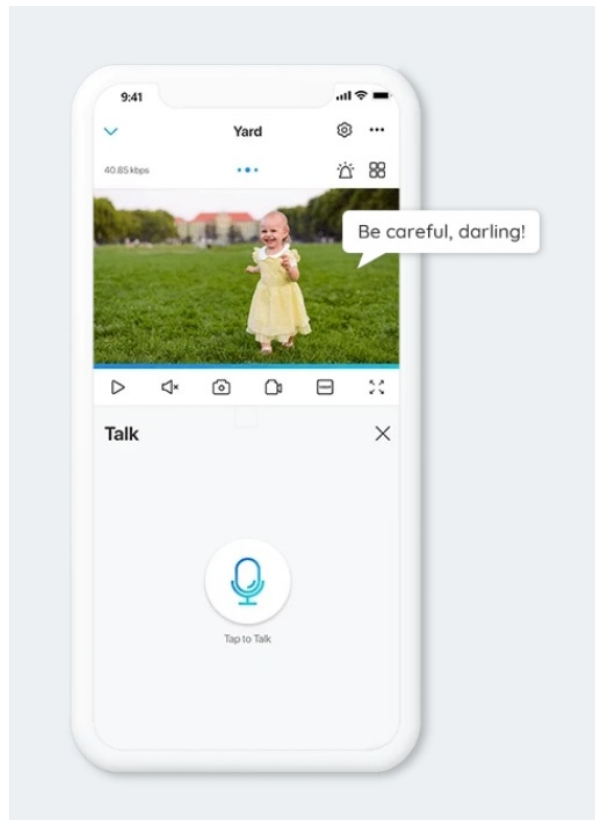

Popis

Všestranná IP kamera Reolink E Series E540 pro monitoring venku i uvnitř

Kompaktní IP kamera Reolink E Series E540, se kterou zajistíte efektivní monitoring okolního prostředí. Dokáže detekovat lidi, vozy nebo domácí zvířata a díky **vzdálené komunikaci** budete v reálném čase vědět, co se na příjezdové cestě, dvoře nebo u dveří děje. Samozřejmostí je také **funkce automatického sledování** a 3násobného optického zoomu, takže kamera zachytí všechny klíčové okamžiky.

Díky podpoře **bezdrátového připojení skrze síť Wi-Fi** je instalace rychlá, jednoduchá a během okamžiku máte k dispozici všechny funkce a nastavení. **IP kamera Reolink E Series E540** nabízí také funkci barevného nočního vidění, takže i za slabého osvětlení nebo uprostřed noci získáte plnobarevný a dobře rozpoznatelný obraz.

Konstrukce kamery umožňuje snímání v rozmanitých úhlech, aby se před výkonným **CMOS snímačem** s vysokým rozlišením nikdo nemohl schovat. Díky **zabudovanému mikrofonu a reproduktoru** navíc podporuje **obousměrnou komunikaci**, a tak můžete pozdravit přátele, odstrašit nezvaného návštěvníka nebo komunikovat například s donáškovou službou. Ve spojení s **aplikací Reolink** máte veškeré dění pod kontrolou skrze displej smartphonu.