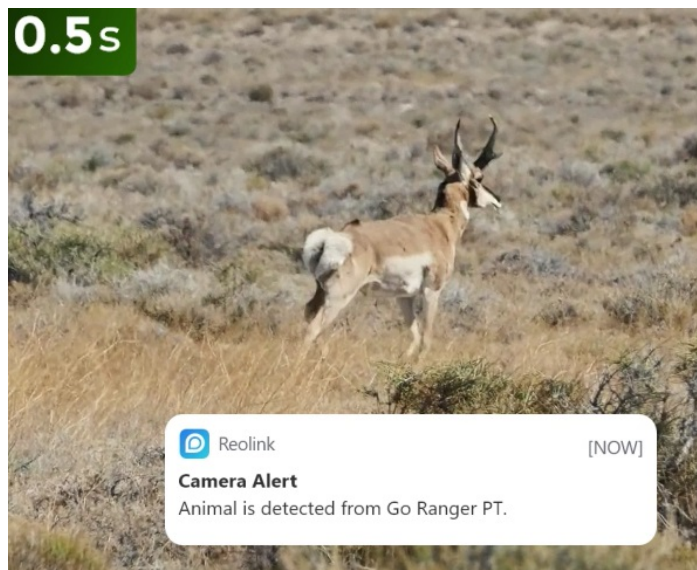

Popis

Zaostřeno na zvěř - Reolink Go Series G450

Unikátní IP kamera Reolink Go Series G450 pro sledování divoké zvěře v přírodě, hospodářských zvířat na farmě nebo ranči. **Konstrukce umožňuje otáčení a naklápění** díky čemuž zachytí rozmanité záběry a klíčové oblasti, kde se zvířata pohybují. Model podporuje ostré záběry i v **režimu nočního vidění**. Je vybavena výkonným snímačem, který je doplněn **infračervenými LED diodami bez svitu**, takže zvířata nejsou za tmy rušena.

Kamera Reolink Go Series G450 díky režimu **inteligentní detekce** rozpozná rozmanité zvířecí druhy od ostatních objektů. Pořízené záběry pak bleskurychle odesílá formou notifikací. Skrze **aplikaci Reolink** můžete živě pozorovat zvířata v jejich přirozeném prostředí, ať už jste kdekoli.

Kamera Reolink Go Series G450 podporuje **dva režimy - obrazu a videa**. V režimu obrazu vám **výkonný 4K snímač** poskytne špičkovou kvalitu fotografií při detekci pohybu a z množství fotografií ponechá ty nejlepší. V režimu videa se uplatní **zabudovaný mikrofon a reproduktor** pro pořizování až 5minutových záznamů se zvukem.

Instalace v divočině? Žádný problém

Kamera Reolink Go Series G450 podporuje **bezdrátové připojení k mobilní síti 4G/LTE** a napájení pomocí solárního panelu. **Provoz je tak šetrný, udržitelný** a nevyžaduje vaše výjezdy k výměně baterie. Díky **solárnímu napájení** je zajištěn nepřetržitý chod. Nastavitelný držák lze upravit tak, aby plocha absorbovala maximum slunečního světla. Samozřejmostí je pevná konstrukce se **stupněm krytí IP65**, která odolá vnějším povětrnostním vlivům.