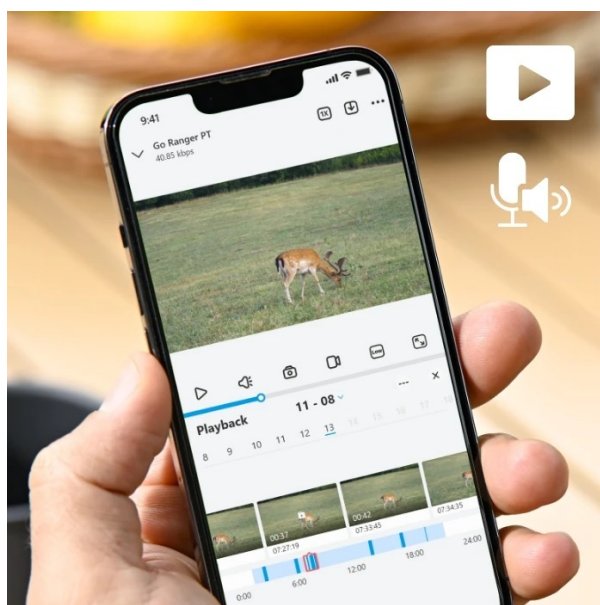

Popis

Zaostřeno na zvěř - Reolink Go Series G450

Unikátní IP kamera Reolink Go Series G450 pro sledování divoké zvěře v přírodě, hospodářských zvířat na farmě nebo ranči. **Konstrukce umožňuje otáčení a naklápění** díky čemuž zachytí rozmanité záběry a klíčové oblasti, kde se zvířata pohybují. Model podporuje ostré záběry i v **režimu nočního vidění**. Je vybavena výkonným snímačem, který je doplněn **infračervenými LED diodami bez svitu**, takže zvířata nejsou za tmy rušena.

Kamera Reolink Go Series G450 díky režimu **inteligentní detekce** rozpozná rozmanité zvířecí druhy od ostatních objektů. Pořízené záběry pak bleskurychle odesílá formou notifikací. Skrze **aplikaci Reolink** můžete živě pozorovat zvířata v jejich přirozeném prostředí, ať už jste kdekoli.

Kamera Reolink Go Series G450 podporuje **dva režimy - obrazu a videa**. V režimu obrazu vám **výkonný 4K snímač** poskytne špičkovou kvalitu fotografií při detekci pohybu a z množství fotografií ponechá ty nejlepší. V režimu videa se uplatní **zabudovaný mikrofon a reproduktor** pro pořizování až 5minutových záznamů se zvukem.

Reolink Go Series G450

8megapixelová IP kamera typu **PT/PTZ** nabízí snímač **1/3" CMOS** s rozlišením **3840 × 2160** obrazových bodů s úhlem záběru **90°** (horizontálně). V případě zhoršených světelných podmínek či tmy je přítomen **IR přísvit** do vzdálenosti **až 10 m**. Připojení je realizováno bezdrátově pomocí **4G/LTE**. Díky **aplikaci Reolink** lze sledovat dění v domácnosti či jiných prostorech **24 hodin denně, 7 dní v týdnu** odkudkoli skrze váš smartphone. Kamera navíc disponuje zabudovaným **mikrofonem a reproduktorem**. Napájení zajišťuje vestavěná **6000mAh** baterie, která je jednoduše nabíjena pomocí **solárního panelu**. S kamerou lze otáčet o **až 355°** horizontálně a **až 140°** vertikálně.