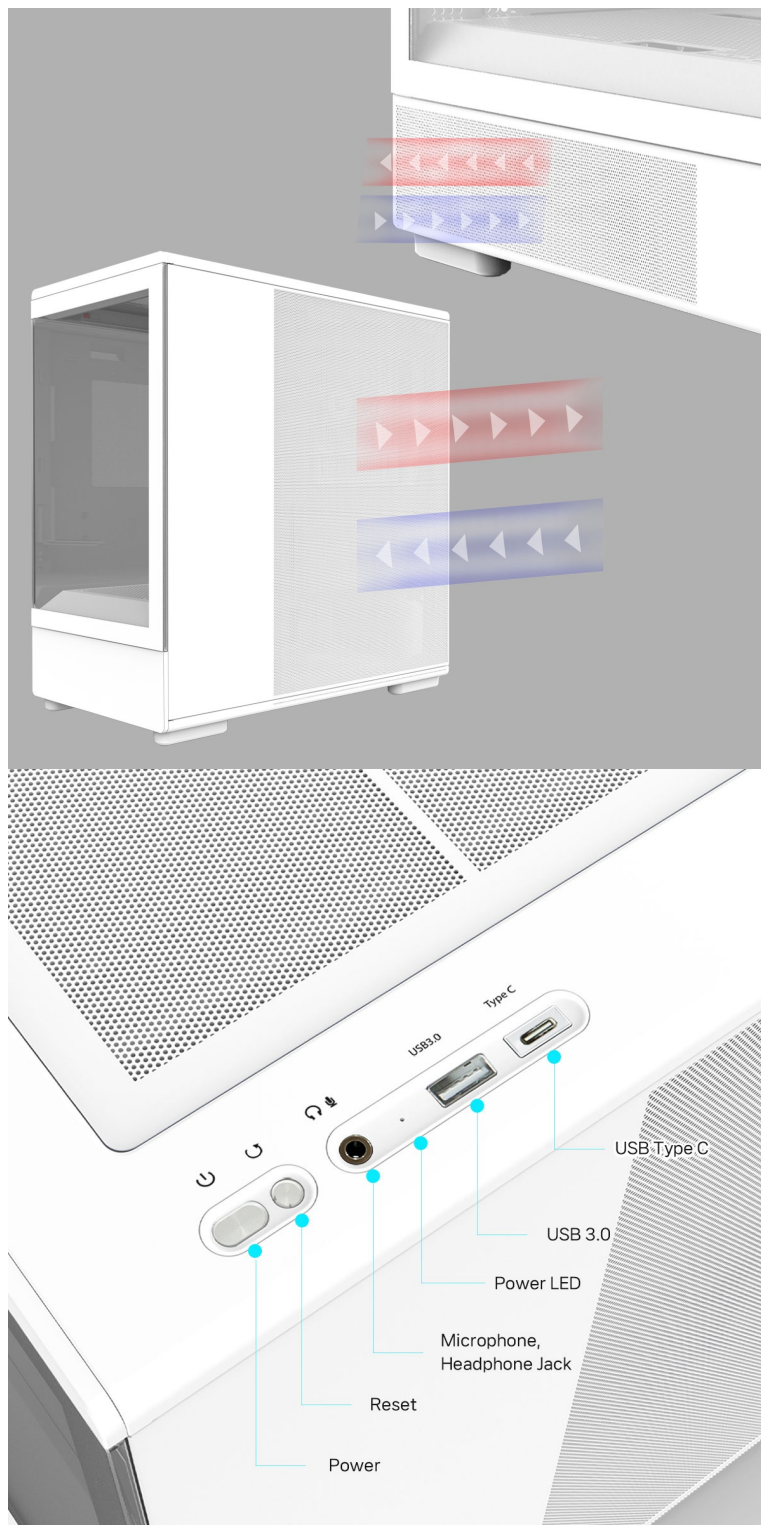

Popis

ZALMAN P10 - stylová skříň pro výkonné a chladné PC

Počítačová skříň ZALMAN P10 ve formátu mini Tower, která se vyznačuje moderním a čistým designem. Na bočních panelech disponuje prvky pro proudění studeného vzduchu, respektive odvodu tepla, a tak se podílí na efektivním chlazení a celkové cirkulaci. Průhledná bočnice a přední panel umožní panoramatický pohled dovnitř PC skříně a na sestavu komponent.

Oba panely je možno rychle a jednoduše odejmout, což oceníte například při výměně komponent a upgradu. Na horním panelu najdete **základní tlačítka a porty** pro připojení sluchátek/mikrofonu nebo třeba USB flashdisku. **Skříň ZALMAN P10 White** je vybavena rovněž prachovými filtry, které chrání součástky a zabraňují omezení výkonu sestavu v důsledku zanesení prachem.

ZALMAN P10 White

Elegantní počítačová skříň nabízí stylovou **prosklenou bočnici i přední panel** a prvotřídní kovovou konstrukci. Osazení komponentami je lehké díky intuitivnímu **systemu správy kabeláže**, kabely tedy nikde zbytečně nepřekáží. Skříň je osazena **jedním 120mm ventilátorem s ARGB podsvícením**. Potěší také možnost rozšíření o dalších šest ventilátorů. Samozřejmostí jsou prachové filtry. Důmyslné řešení umožňuje pohodlné umístění **až 240 mm dlouhého výměníku** vodního chlazení na horní straně. Ve skříni je dostatek prostoru pro chladič CPU do výšky až 173 mm a grafickou kartu o délce až 384 mm. Na horním panelu se nachází jeden port **USB 3.0**, jeden port **USB-C** a kombinovaný audio port pro sluchátka a mikrofon. Skříň je dodávána **bez zdroje**.

ZÁKLADNÍ SPECIFIKACE

Provedení skříně: Mini Tower

Interní pozice: 2× 2,5"/3,5", 1× 2,5"

Kompatibilita základní desky: Micro ATX, Mini ITX

Zdroj: bez zdroje

Konektory na horním panelu: 1× USB-C, 1× USB 3.0, 1× kombinovaný port sluchátek a mikrofonu