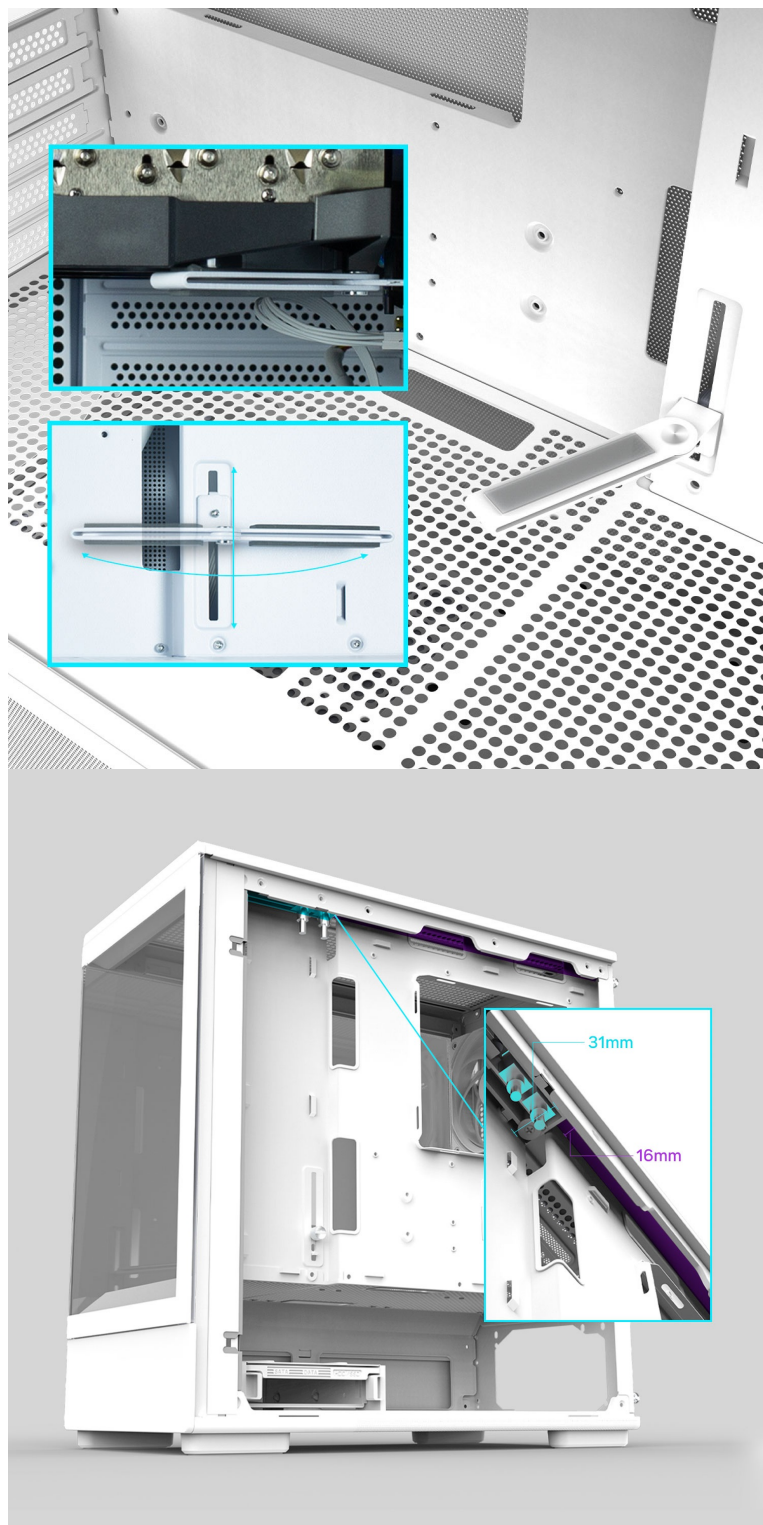

Popis

ZALMAN P10 - stylová skříň pro výkonné a chladné PC

Počítačová skříň ZALMAN P10 ve formátu mini Tower, která se vyznačuje moderním a čistým designem. Na bočních panelech disponuje prvky pro proudění studeného vzduchu, respektive odvodu tepla, a tak se podílí na efektivním chlazení a celkové cirkulaci. Průhledná bočnice a přední panel umožní panoramatický pohled dovnitř PC skříně a na sestavu komponent.

Oba panely je možno rychle a jednoduše odejmout, což oceníte například při výměně komponent a upgradu. Na horním panelu najdete **základní tlačítka a porty** pro připojení sluchátek/mikrofonu nebo třeba USB flashdisku. **Skříň ZALMAN P10 White** je vybavena rovněž prachovými filtry, které chrání součástky a zabraňují omezení výkonu sestavu v důsledku zanesení prachem.

ZALMAN P10 White

Elegantní počítačová skříň nabízí stylovou **prosklenou bočnici i přední panel** a prvotřídní kovovou konstrukci. Osazení komponentami je lehké díky intuitivnímu **systemu správy kabeláže**, kabely tedy nikde zbytečně nepřekáží. Skříň je osazena **jedním 120mm ventilátorem s ARGB podsvícením**. Potěší také možnost rozšíření o dalších šest ventilátorů. Samozřejmostí jsou prachové filtry. Důmyslné řešení umožňuje pohodlné umístění **až 240 mm dlouhého výměníku** vodního chlazení na horní straně. Ve skříni je dostatek prostoru pro chladič CPU do výšky až 173 mm a grafickou kartu o délce až 384 mm. Na horním panelu se nachází jeden port **USB 3.0**, jeden port **USB-C** a kombinovaný audio port pro sluchátka a mikrofon. Skříň je dodávána **bez zdroje**.

ZÁKLADNÍ SPECIFIKACE

Provedení skříně: Mini Tower

Interní pozice: 2× 2,5"/3,5", 1× 2,5"

Kompatibilita základní desky: Micro ATX, Mini ITX

Zdroj: bez zdroje

Konektory na horním panelu: 1× USB-C, 1× USB 3.0, 1× kombinovaný port sluchátek a mikrofonu