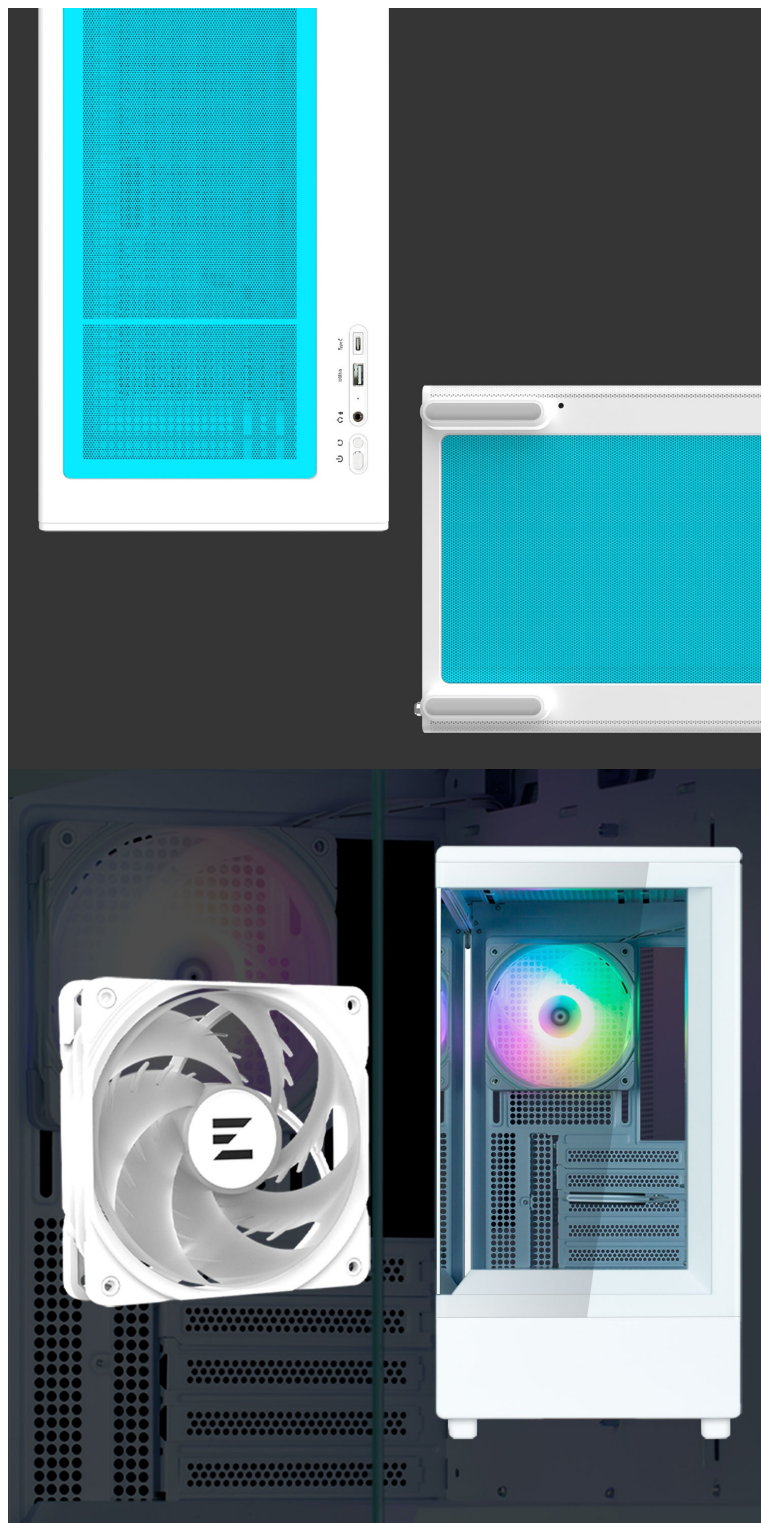

Popis

ZALMAN P10 - stylová skříň pro výkonné a chladné PC

Počítačová skříň ZALMAN P10 ve formátu mini Tower, která se vyznačuje moderním a čistým designem. Na bočních panelech disponuje prvky pro proudění studeného vzduchu, respektive odvodu tepla, a tak se podílí na efektivním chlazení a celkové cirkulaci. Průhledná bočnice a přední panel umožní panoramatický pohled dovnitř PC skříně a na sestavu komponent.

Oba panely je možno rychle a jednoduše odejmout, což oceníte například při výměně komponent a upgradu. Na horním panelu najdete **základní tlačítka a porty** pro připojení sluchátek/mikrofonu nebo třeba USB flashdisku. **Skříň ZALMAN P10 White** je vybavena rovněž prachovými filtry, které chrání součástky a zabraňují omezení výkonu sestavu v důsledku zanesení prachem.

ZALMAN P10 White

Elegantní počítačová skříň nabízí stylovou **prosklenou bočnici i přední panel** a prvotřídní kovovou konstrukci. Osazení komponentami je lehké díky intuitivnímu **systemu správy kabeláže**, kabely tedy nikde zbytečně nepřekáží. Skříň je osazena **jedním 120mm ventilátorem s ARGB podsvícením**. Potěší také možnost rozšíření o dalších šest ventilátorů. Samozřejmostí jsou prachové filtry. Důmyslné řešení umožňuje pohodlné umístění **až 240 mm dlouhého výměníku** vodního chlazení na horní straně. Ve skříni je dostatek prostoru pro chladič CPU do výšky až 173 mm a grafickou kartu o délce až 384 mm. Na horním panelu se nachází jeden port **USB 3.0**, jeden port **USB-C** a kombinovaný audio port pro sluchátka a mikrofon. Skříň je dodávána **bez zdroje**.

ZÁKLADNÍ SPECIFIKACE

Provedení skříně: Mini Tower

Interní pozice: 2× 2,5"/3,5", 1× 2,5"

Kompatibilita základní desky: Micro ATX, Mini ITX

Zdroj: bez zdroje

Konektory na horním panelu: 1× USB-C, 1× USB 3.0, 1× kombinovaný port sluchátek a mikrofonu