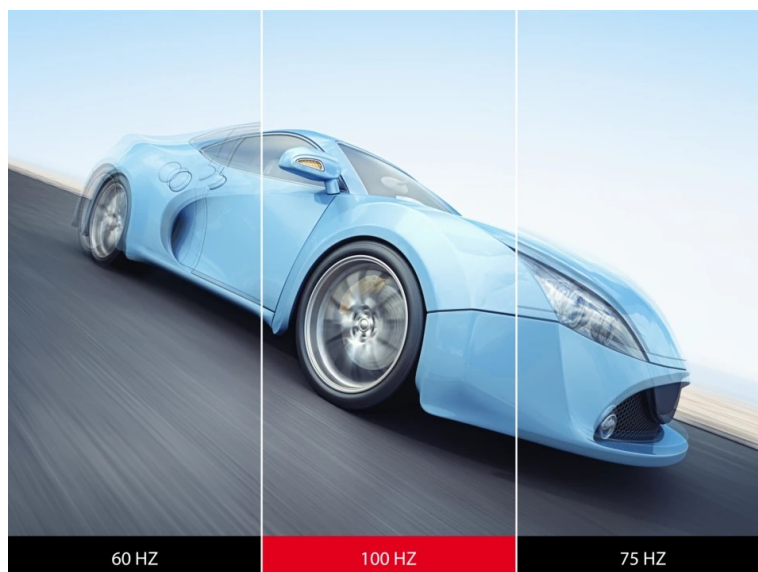

Záruka:

24 měs.

Stav:

Nové zboží

Popis

ViewSonic VA220-H - jasný a ostrý obraz z každého úhlu

Full HD monitor ViewSonic VA220-H ideálně doplní vaši firemní nebo domácí PC sestavu. Podporuje komfortní zobrazení v rozlišení **Full HD** pro práci s tabulkami, dokumenty, internetem i pro sledování multimédií, jako jsou filmy či videa. **Displej s úhlopříčkou 21,5" a tenkými rámečky** je doplněn VA panelem s technologií **SuperClear**, díky čemuž produkuje široké pozorovací úhly a obraz je čistý a dobře viditelný, ať už se díváte z přímého pohledu, nebo ze stran.

Vzhledem k rychlé **obnovovací frekvenci 100 Hz** si na monitoru **ViewSonic VA220-H** vychutnáte svižné pohyby, akční filmy a další dynamické objekty nebo scény plynule a bez zasekávání. Přínos je rovněž v pracovní sféře, kde vám plynulý obraz umožní efektivně ovládat aplikace nebo rozsáhlé dokumenty bez zbytečné námahy očí.

Reakce jsou téměř okamžité díky **nízké době odezvy 1 ms**. Technologie **Eye ProTech** v sobě sdružuje funkce Flicker Free a Blue Light Filter pro potlačení blikání obrazovky a modrého světla, díky čemuž eliminují digitální únavu očí. Pro připojení ke zdroji obsahu slouží vstupy **HDMI** a **VGA**, a tak je monitor **ViewSonic VA220-H** kompatibilní s novými i staršími PC systémy.

ViewSonic VA220-H

LED monitor s úhlopříčkou **21,5"** nabízí Full HD rozlišení 1920 × 1080 obrazových bodů. Disponuje obnovovací frekvencí **100 Hz**, dobou odezvy **1 ms**, kontrastním poměrem **4000 : 1** a jasem **250 cd/m²**. Použití technologie **VA** poskytuje pozorovací úhly **178°** horizontálně i vertikálně.